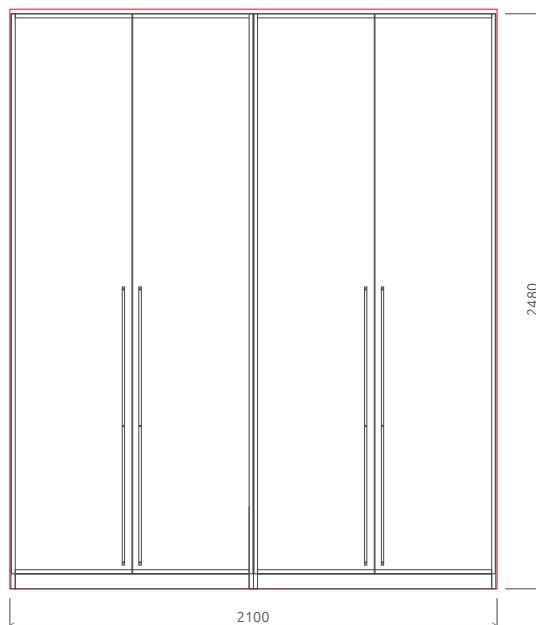

KÄÄNDUSTEGA GARDEROOB

- Kapiuksed helehall melamiin 18 mm
- Käepide pinnapealne, 1200 mm harjatud roostevabateras
- Kapiukse hing vaikselt sulguv

Riiulisüsteem:

- Helehall melamiin 18 mm
- Sahtlid soft close, näpuvahe avaga
- Väljatõmmatav kingariiul alumiinium esiservaga
- Riidepuutoru kroom

Hind: **2290.42**

(sisaldab mõõtmist, transporti ja paigaldust)

*pildid on illustratiivsed

LIUGUSTEGA KAPP

- Liugused alumiiniumraam Master Light
- Ukse sisu Hall peegel
- Uksed vaikselt sulguvad

Riulisüsteem:

- Valge melamiin 18 mm
- Sahtlid soft close, näpuvahe avaga
- Väljatõmmatav kingariiu alumiinium esiservaga
- Riidepuutoru kroom

Hind: **1460.18**

(sisaldab mõõtmist, transporti ja paigaldust)