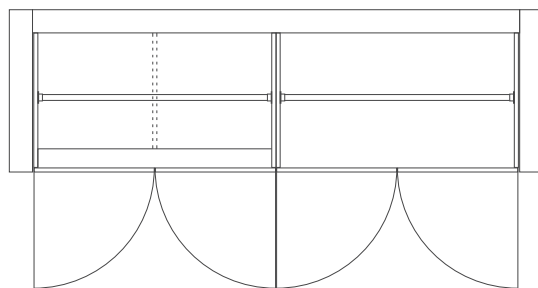

KÄÄNDUSTEGA GARDEROOB

- Kapiuksed helehall melamiin 18 mm
- Käepide pinnapealne, 1200 mm harjatud roostevabateras
- Kapiukse hing vaikselt sulguv

Riiulisüsteem:

- Helehall melamiin 18 mm
- Sahtlid soft close, näpuvahe avaga
- Väljatõmmatav kingariiul alumiinium esiservaga
- Riidepuutoru kroom

Hind: **2290.42**

(sisaldab mõõtmist, transporti ja paigaldust)

*pildid on illustratiivsed

LIUGUSTEGA KAPP

- Liugused alumiiniumraam Master Light
- Ukse sisu Hall peegel
- Uksed vaikselt sulguvad

Riulisüsteem:

- Valge melamiin 18 mm
- Sahtlid soft close, näpuvahe avaga
- Väljatõmmatav kingariiu alumiinium esiservaga
- Riidepuutoru kroom

Hind: **1460.18**

(sisaldab mõõtmist, transporti ja paigaldust)