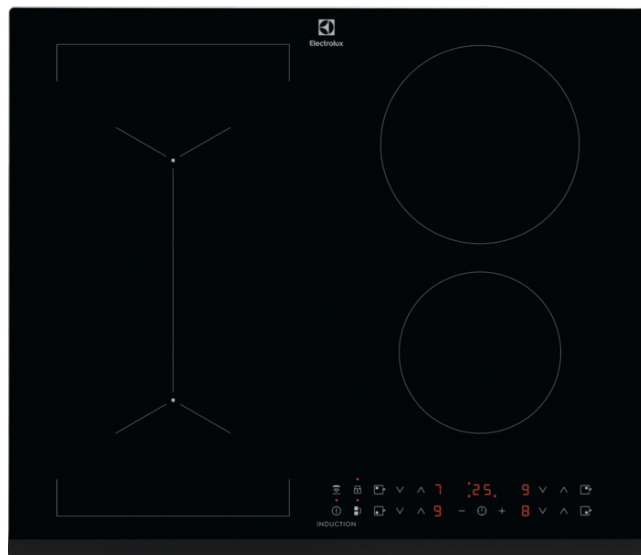

Must mikrolaineahi Electrolux LMS2203EMX
(köök tüüp 3)

Nõudepesumasin Electrolux EEQ47202L
60cm (kõikidel köökidel)

Pliidiplaat Electrolux LIV63431BK induktsioon
(köök tüüp 3,4,5)

Ahi Electrolux COE7P31V pürolüüs valge
(köök tüüp 1 ja 2)