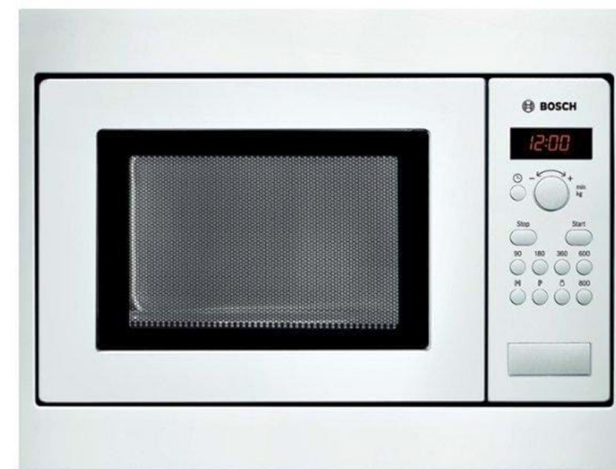

Must mikrolaineahi Electrolux LMS2203EMX
(köök tüüp 3)

Nõudepesumasin Electrolux EEQ47202L
60cm (kõikidel köökidel)

Pliidiplaat Electrolux LIV63431BK induktsioon
(köök tüüp 3,4,5)

Ahi Electrolux COE7P31V pürolüüs valge
(köök tüüp 1 ja 2)