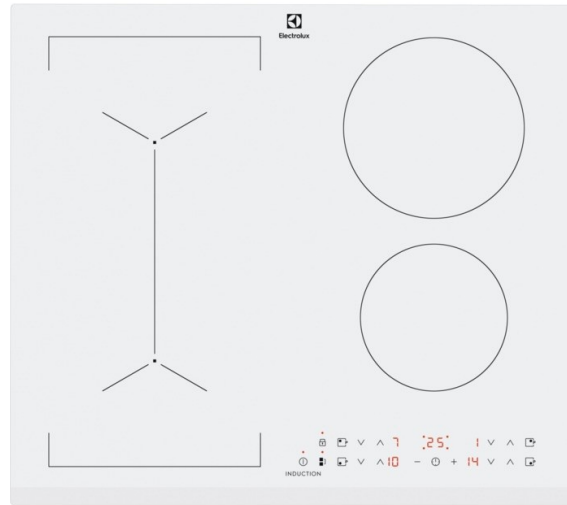

Pliidiplaat Electrolux LIV63431BW
induksioon valge (kook tüüp 1,2)