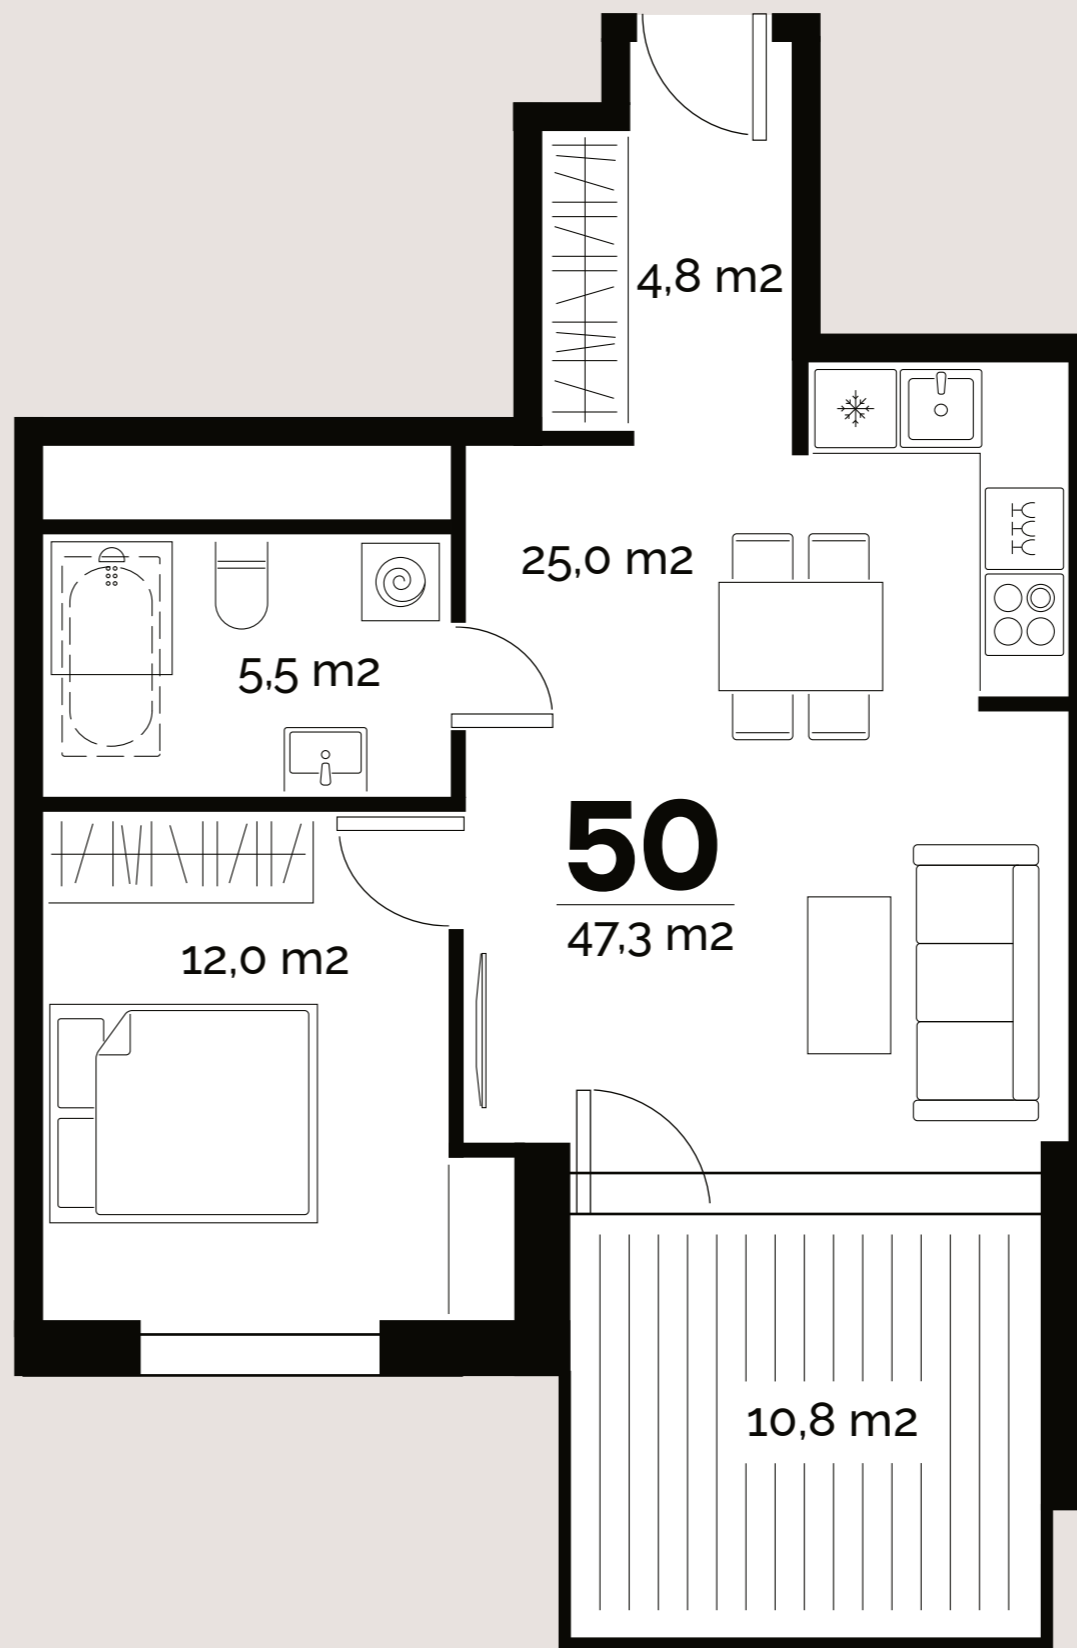

TÜRİ
KVARTAL

Korter

50

Türi 9/2

KOHILA TÄNAV

LUITE ASUM

www.kawe.ee/turikvartal