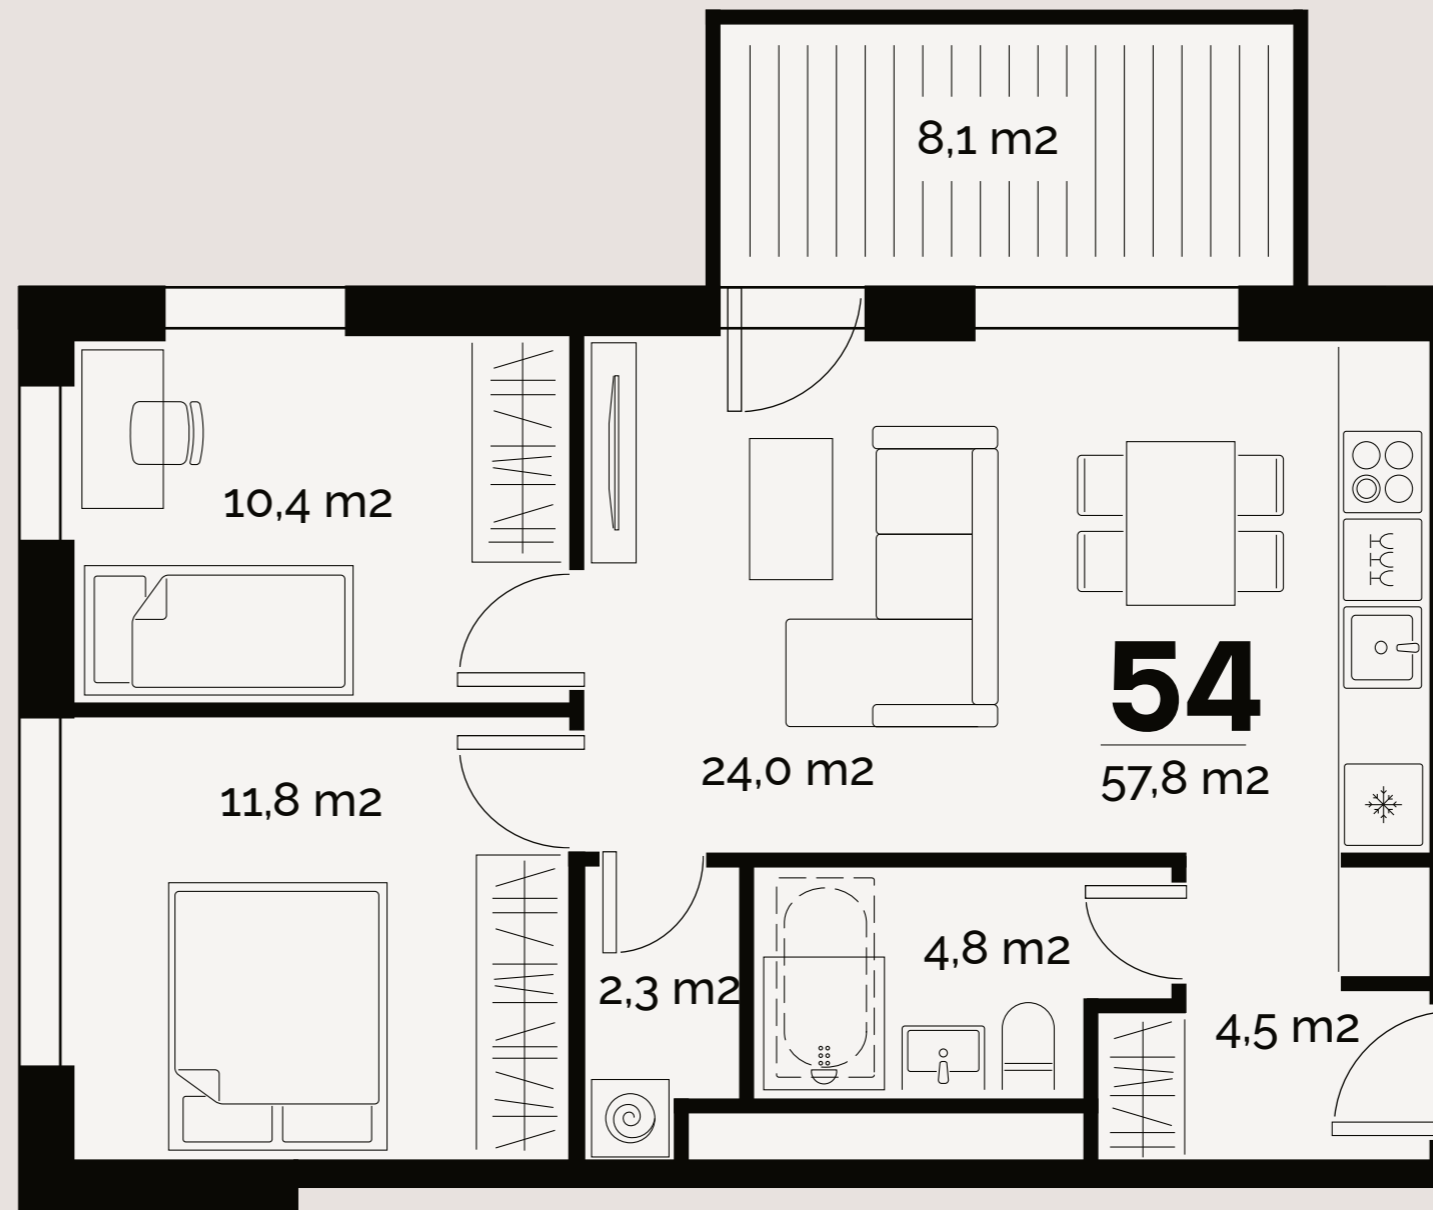

Korter

54

Türi 9/2

KOHILA TÄNAV

LUI TE ASUM