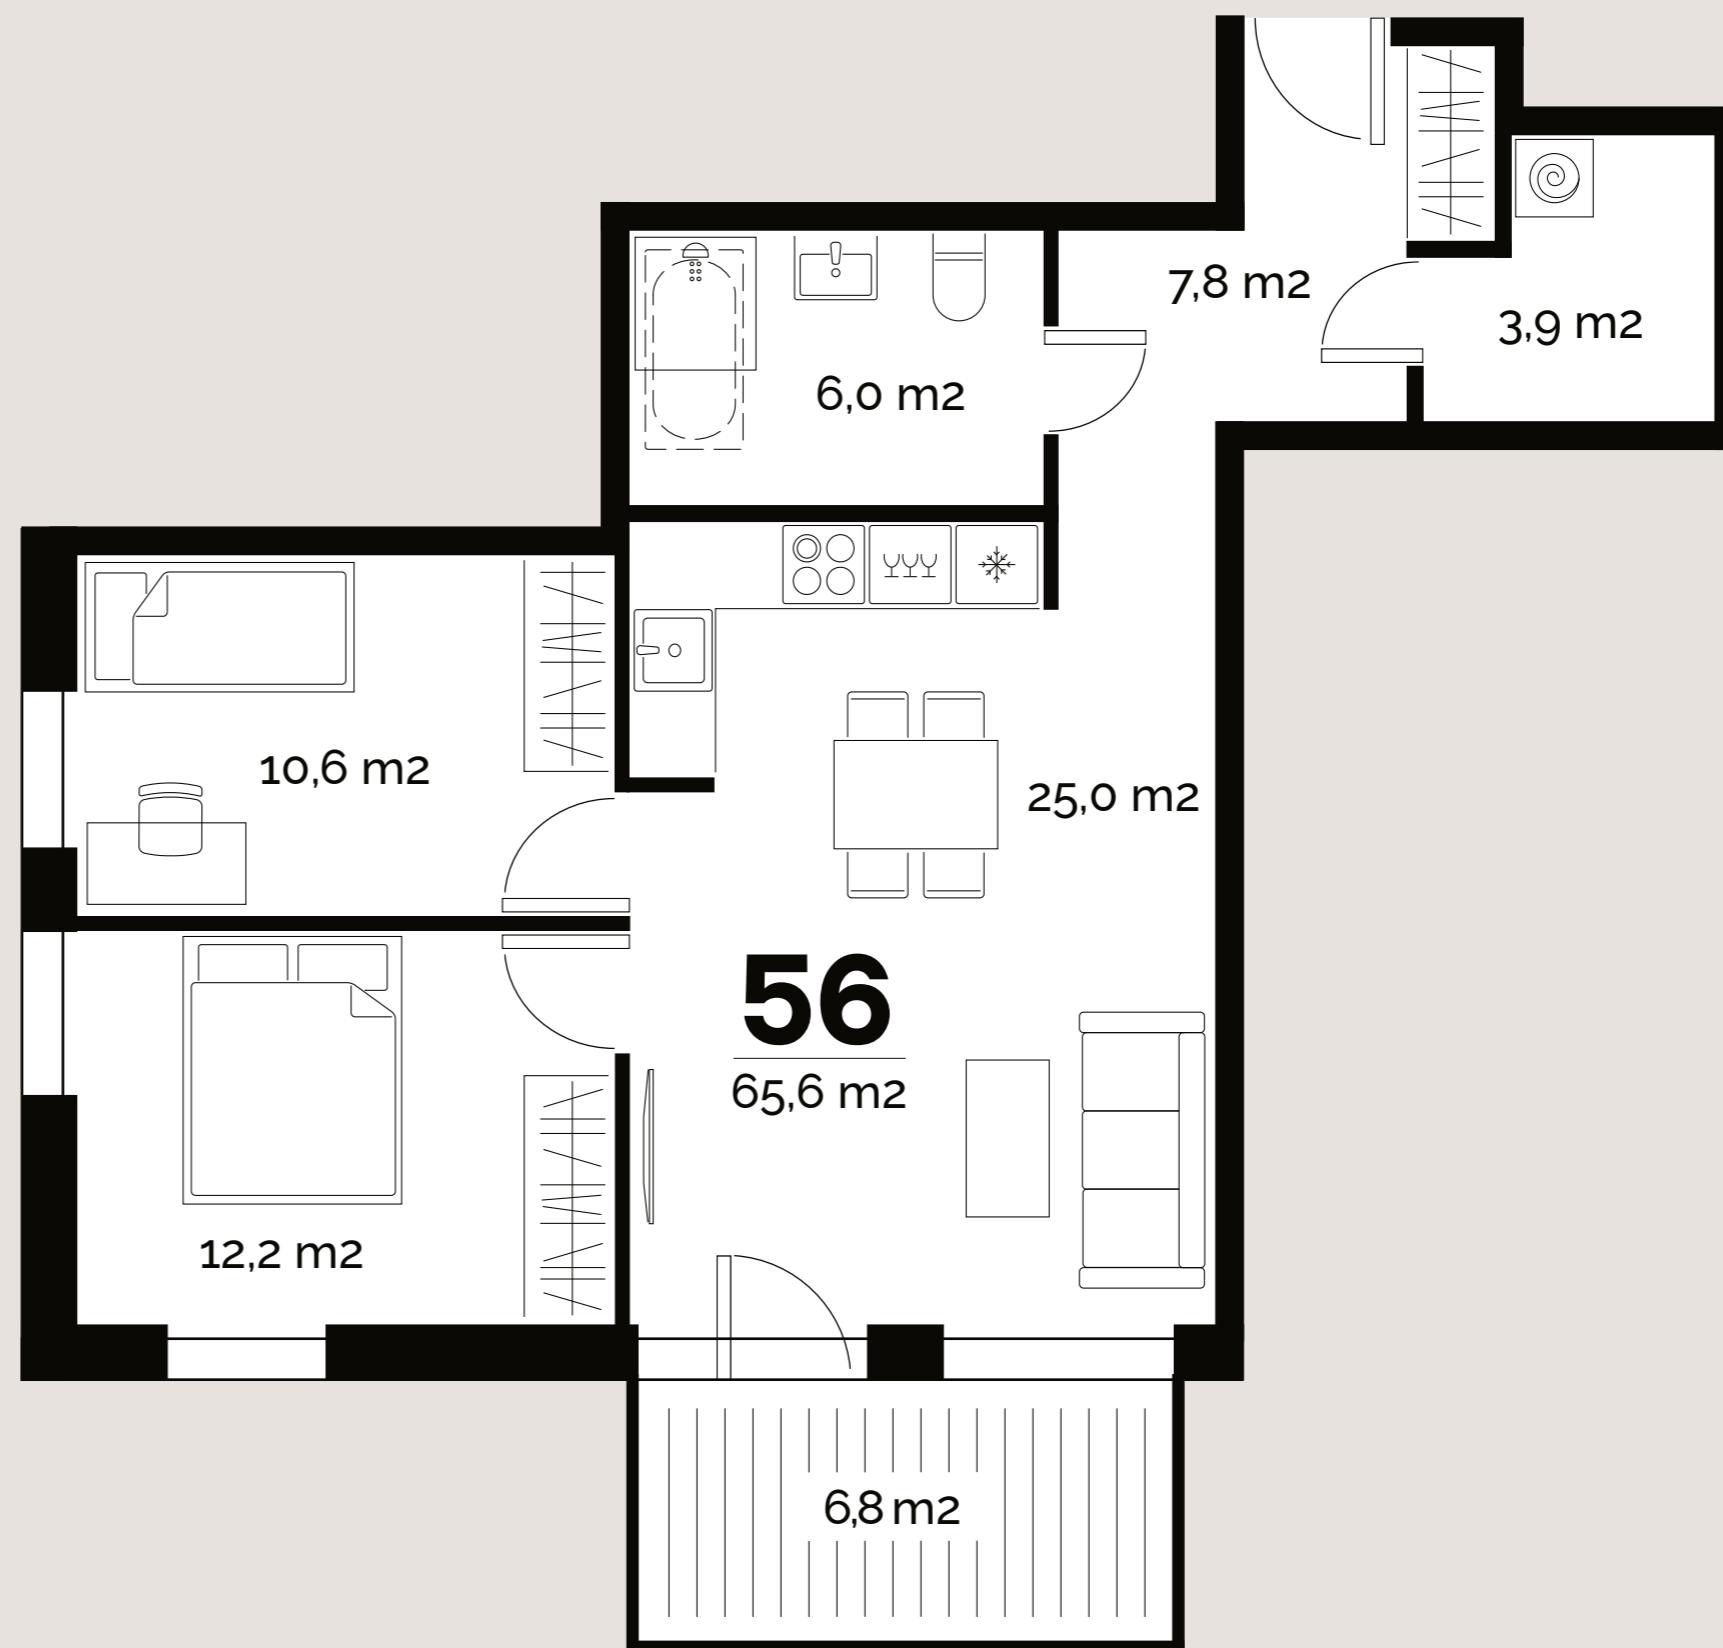

TÜRİ
KVARTAL

Korter

56

Türi 9/2

KOHILA TÄNAV

LUIE ASUM

www.kawe.ee/turikvartal

 KAWE