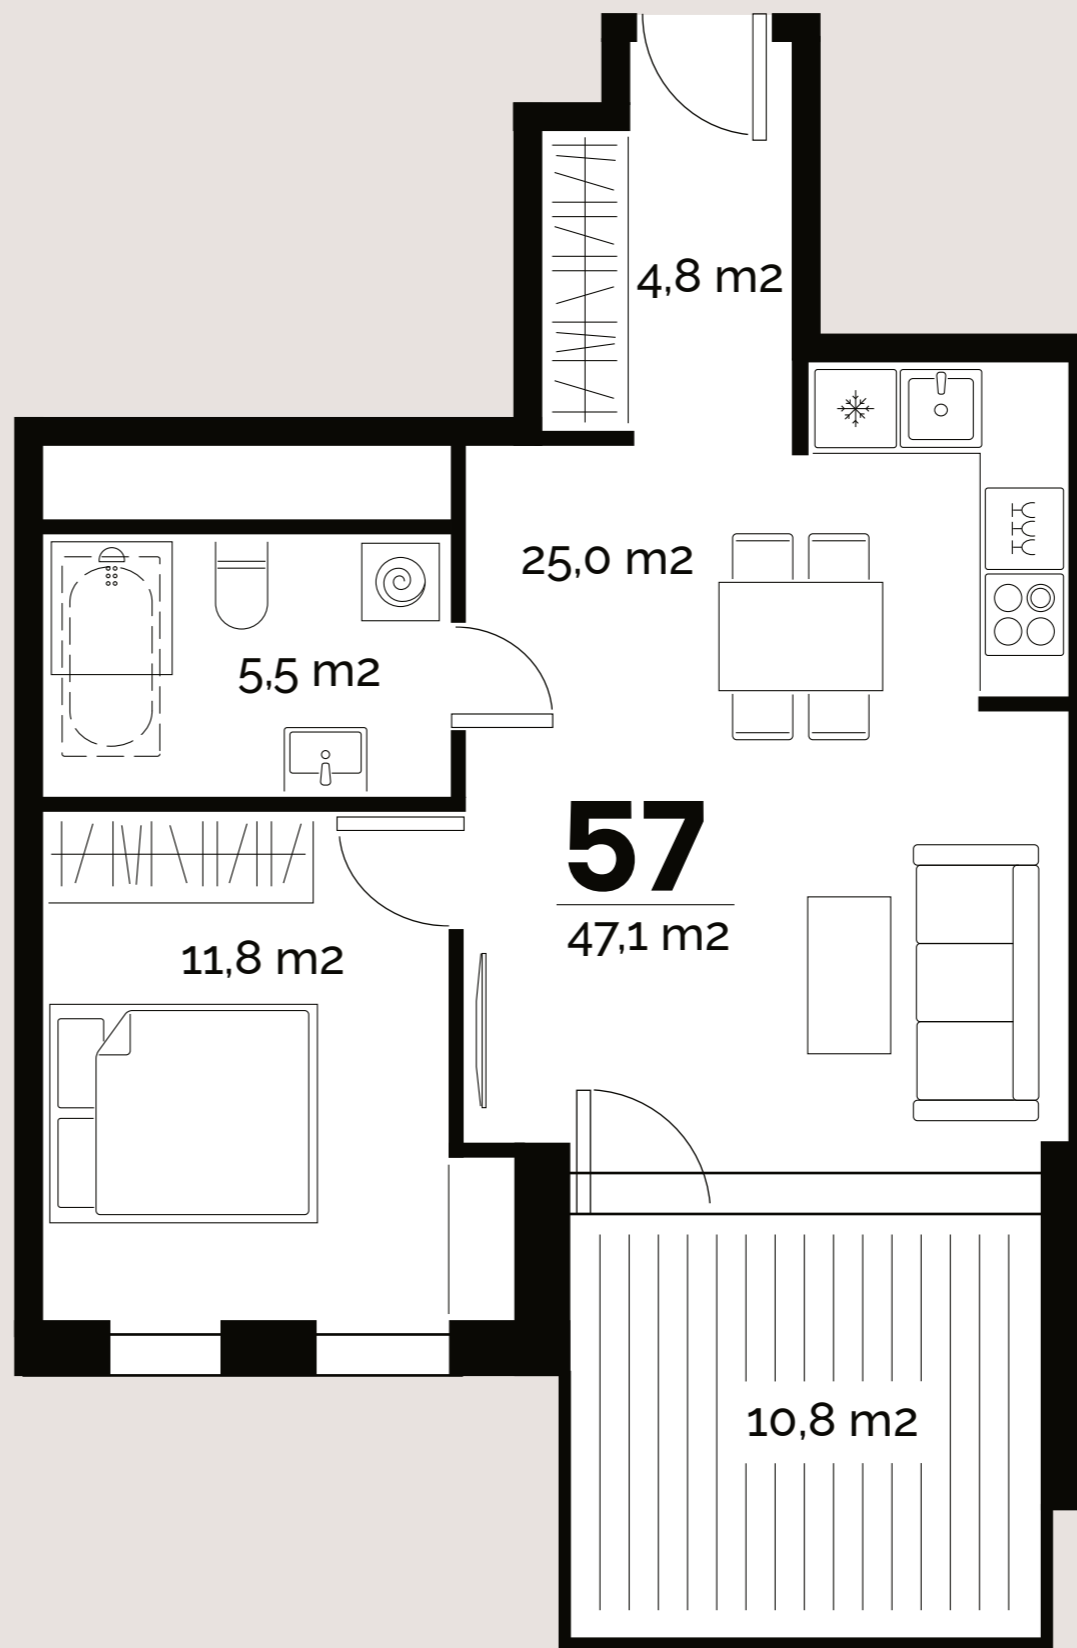

TÜRİ
KVARTAL

Korter

57

Türi 9/2

KOHILA TÄNAV

LUITE ASUM

www.kawe.ee/turikvartal