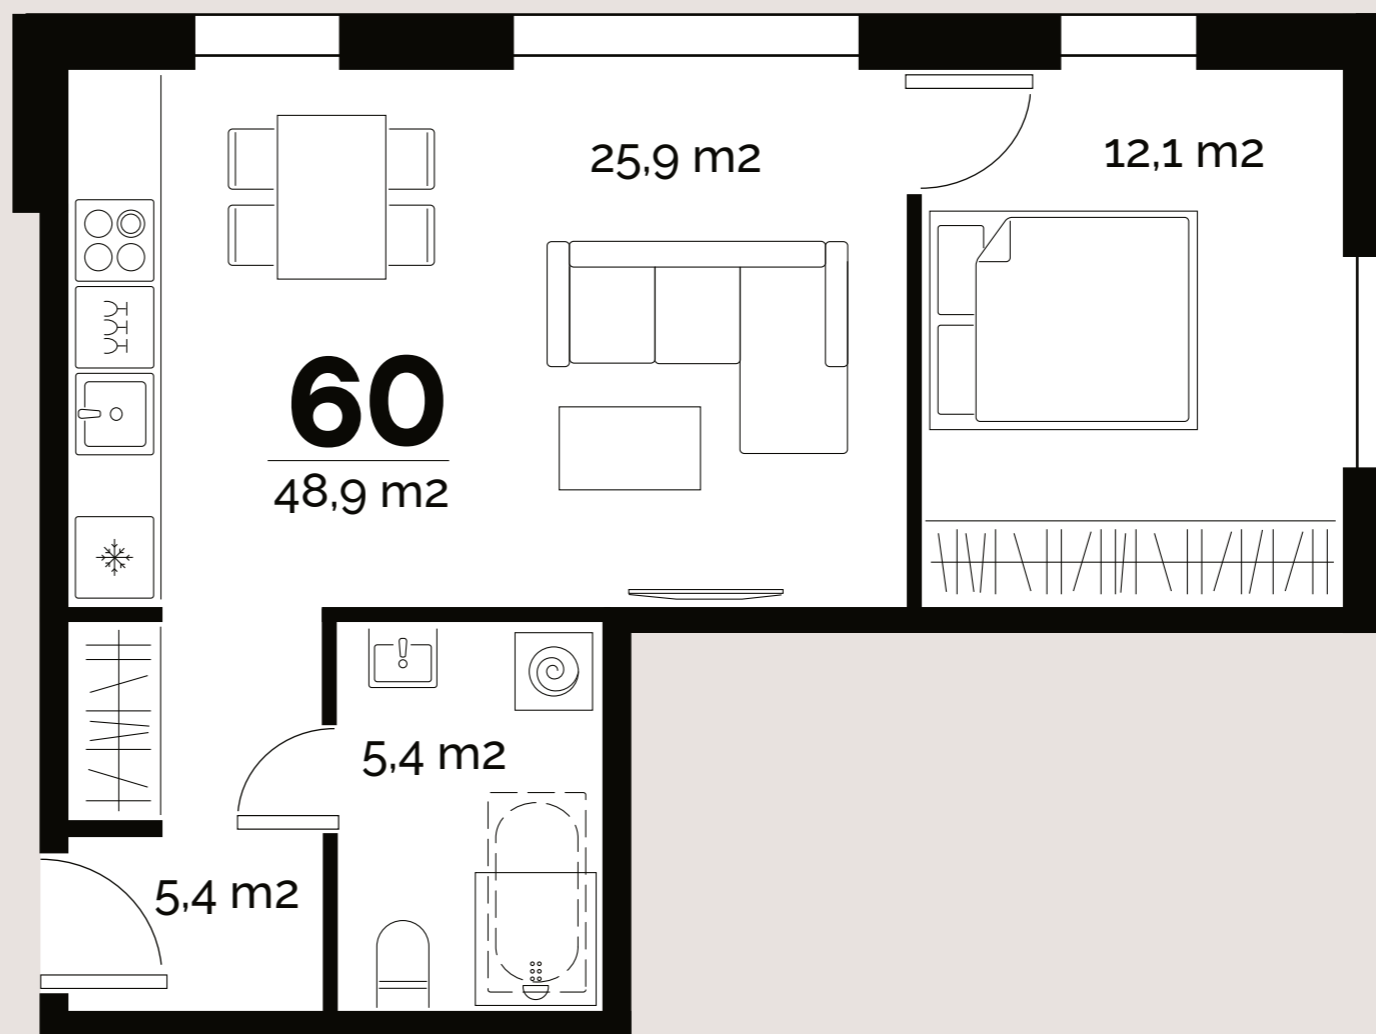

TÜRİ  
KVARTAL

Korter

60

Türi 9/2

KOHILA TÄNAV

LUI TE ASUM

[www.kawe.ee/turikvartal](http://www.kawe.ee/turikvartal)