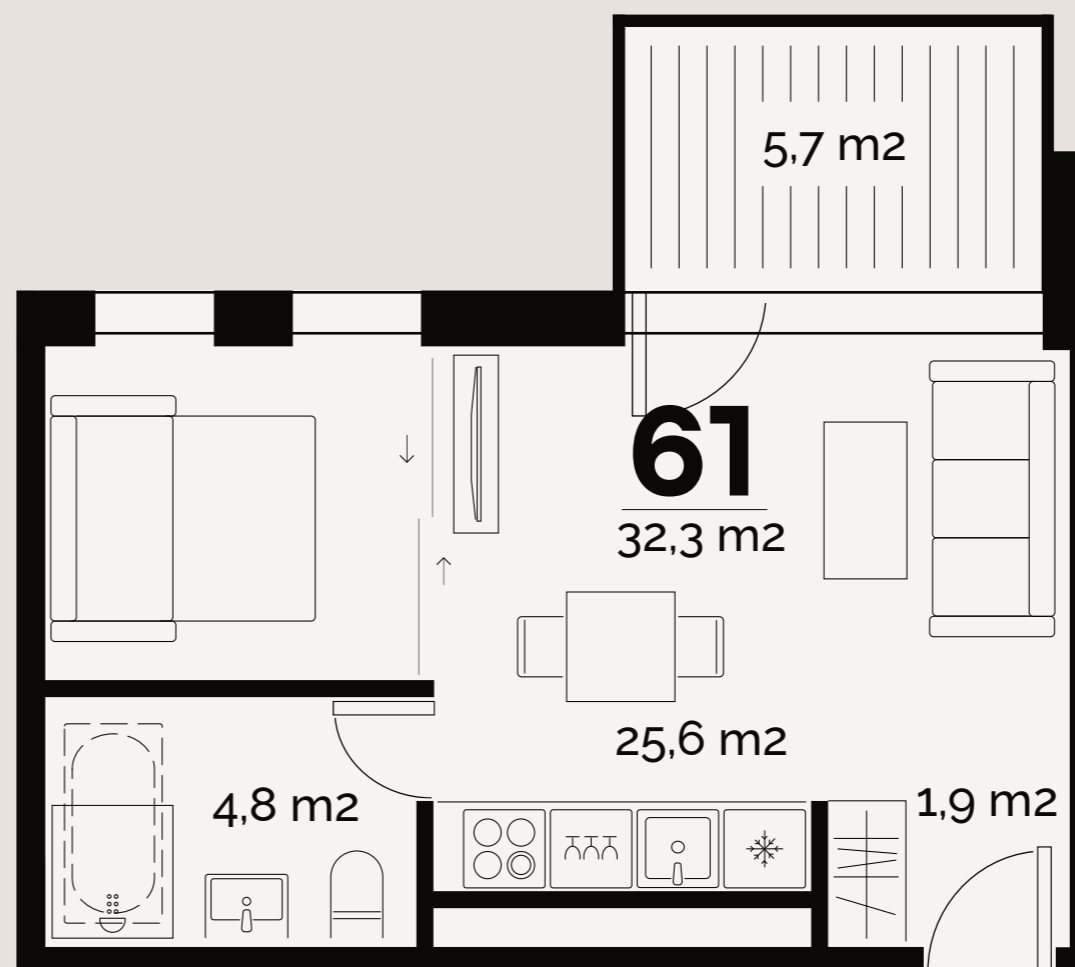

Korter

61

Türi 9/2

KOHILA TÄNAV

LUITE ASUM