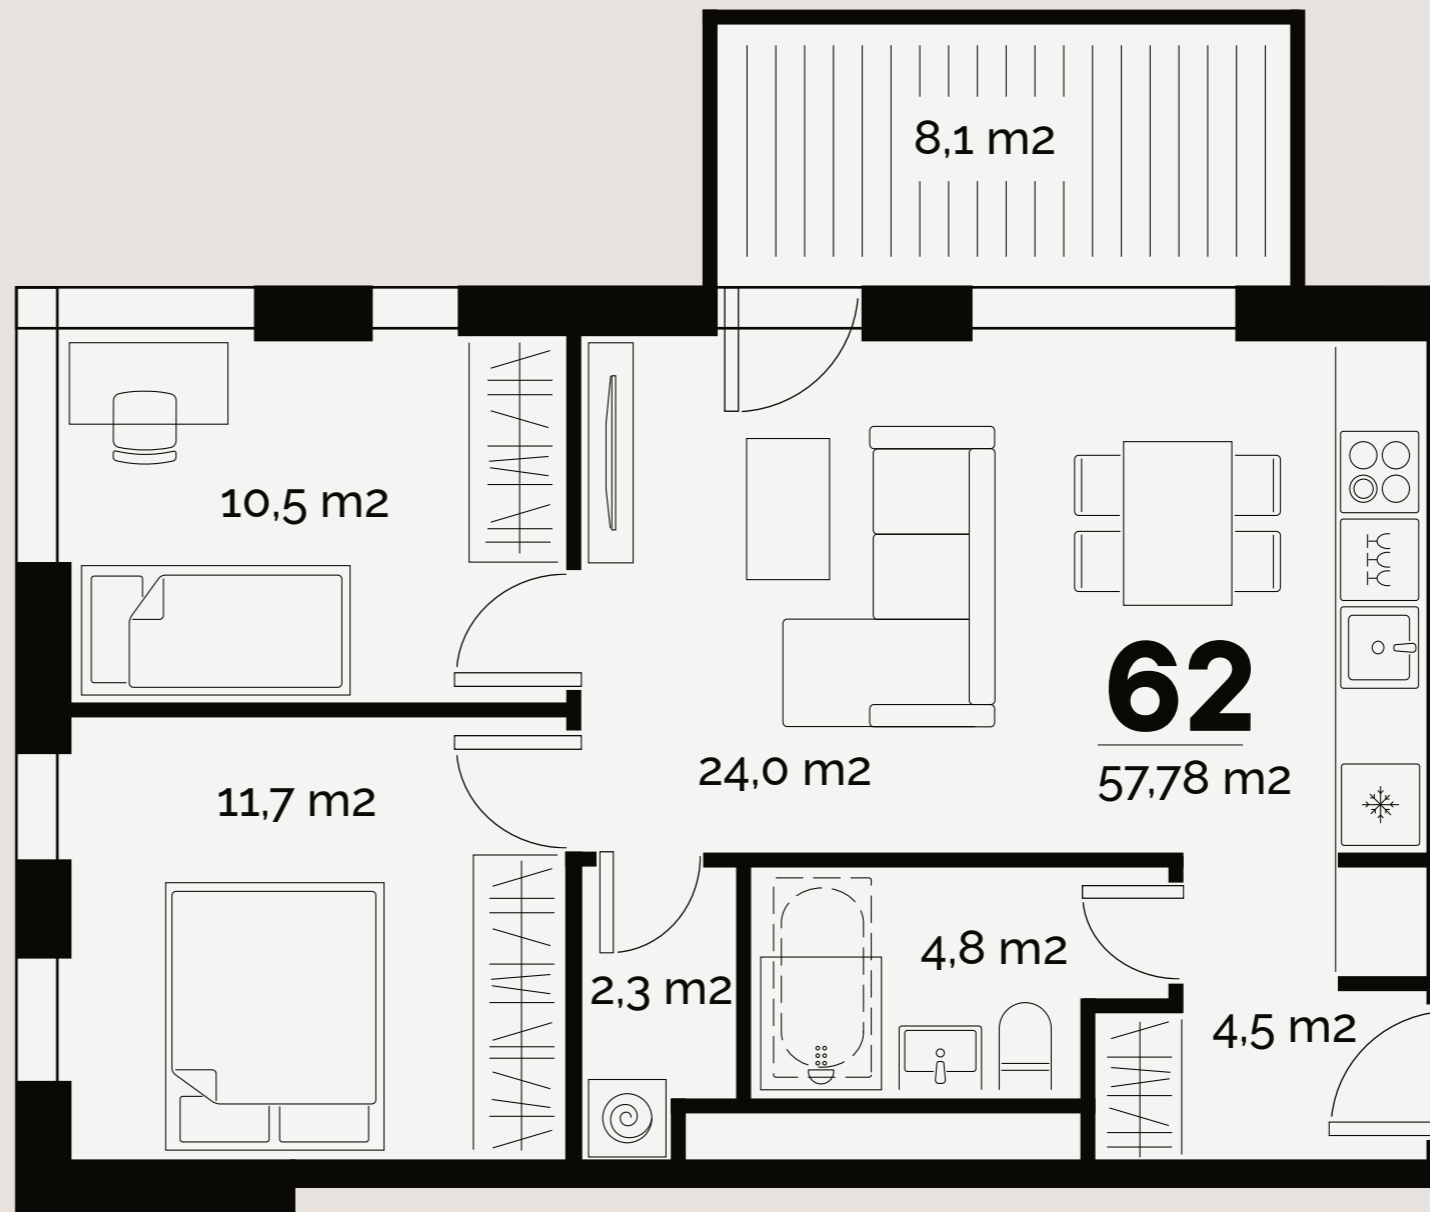

Korter

62

Türi 9/2

KOHILA TÄNAV

LUITE ASUM