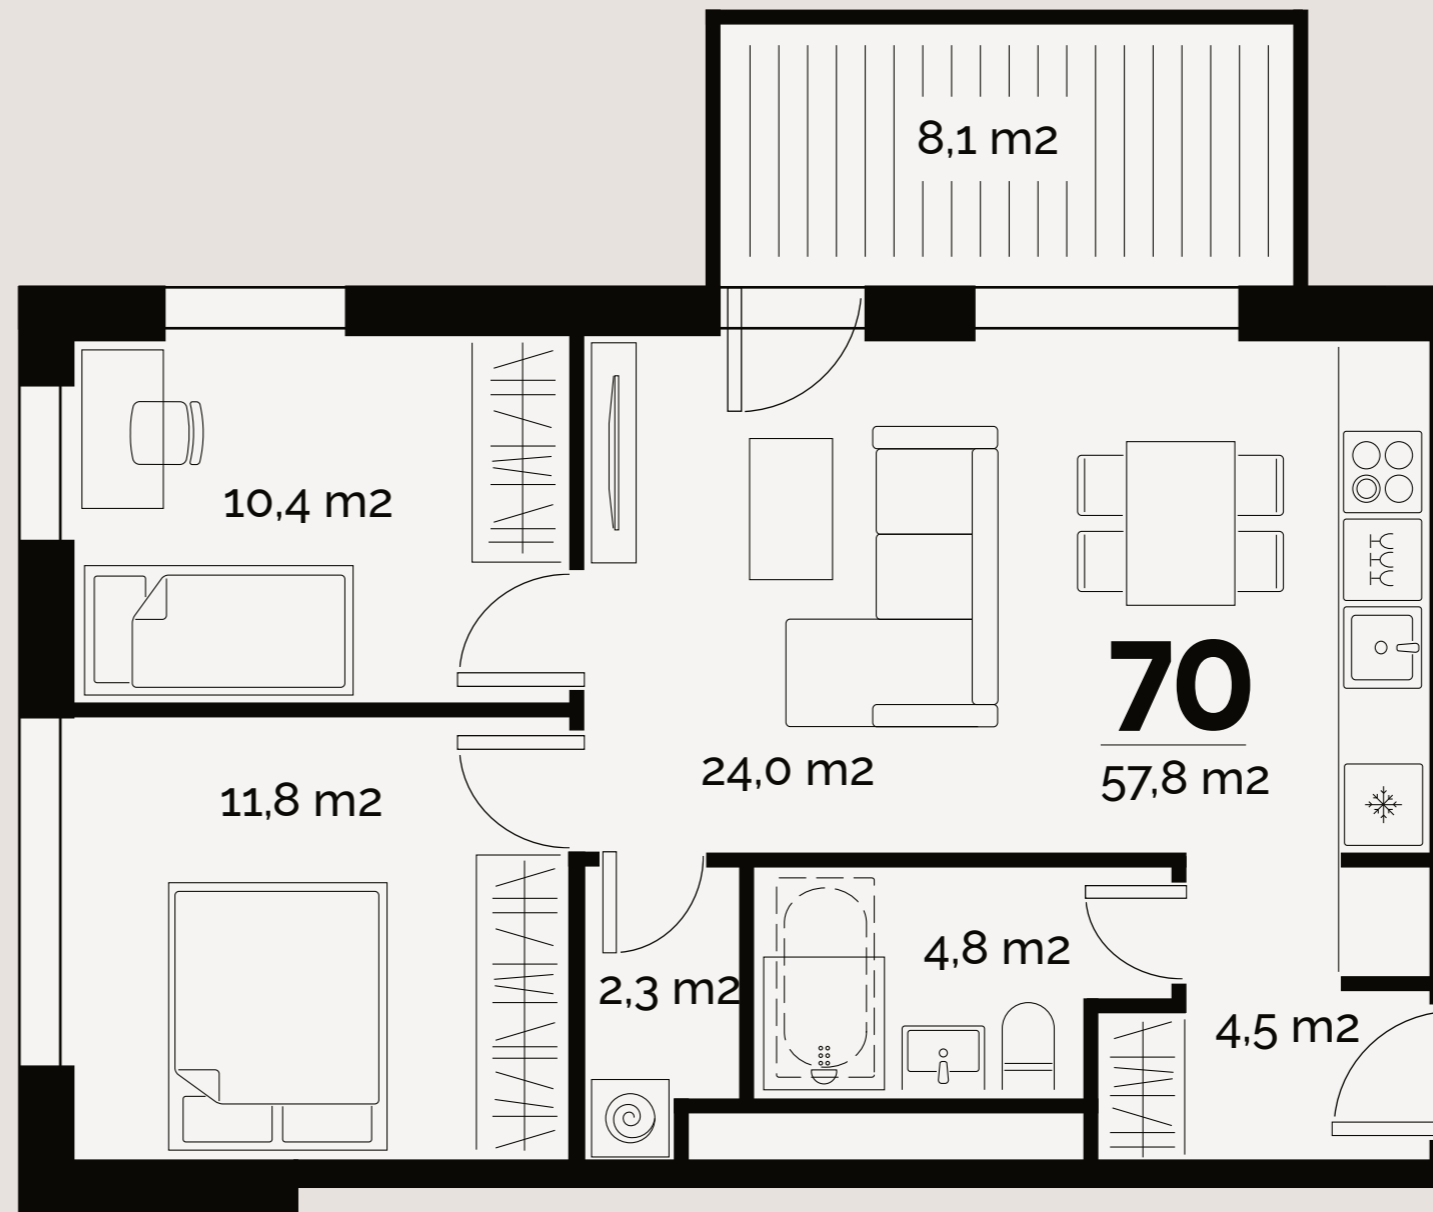

Korter

70

Türi 9/2

KOHILA TÄNAV

LUITE ASUM