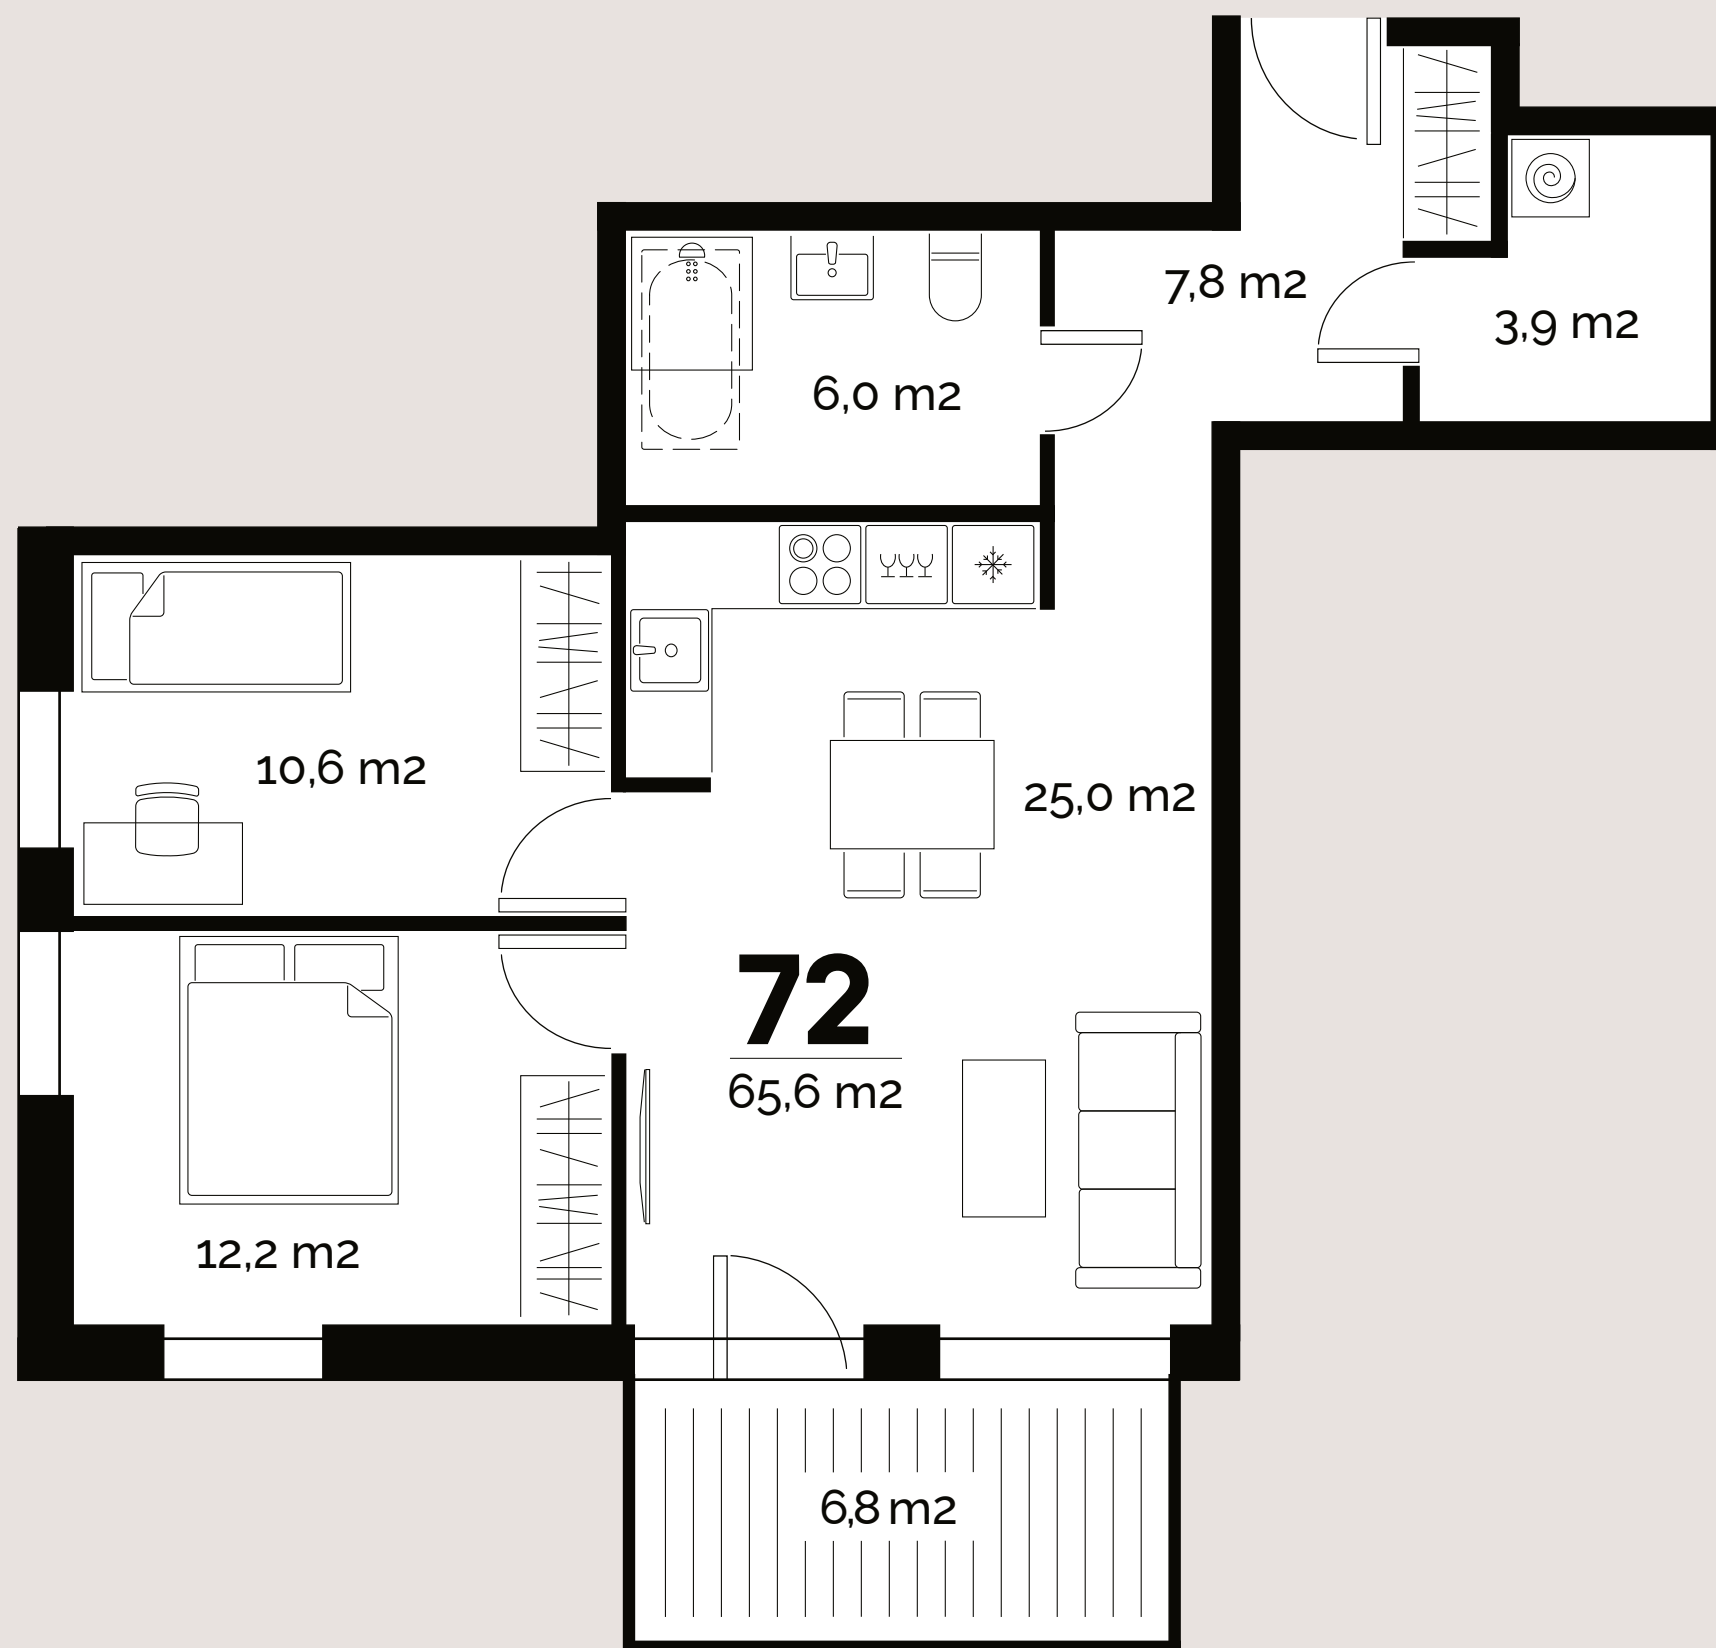

TÜRİ  
KVARTAL

Korter

72

Türi 9/2

KOHILA TÄNAV

LUIITE ASUM

[www.kawe.ee/turikvartal](http://www.kawe.ee/turikvartal)

 KAWE