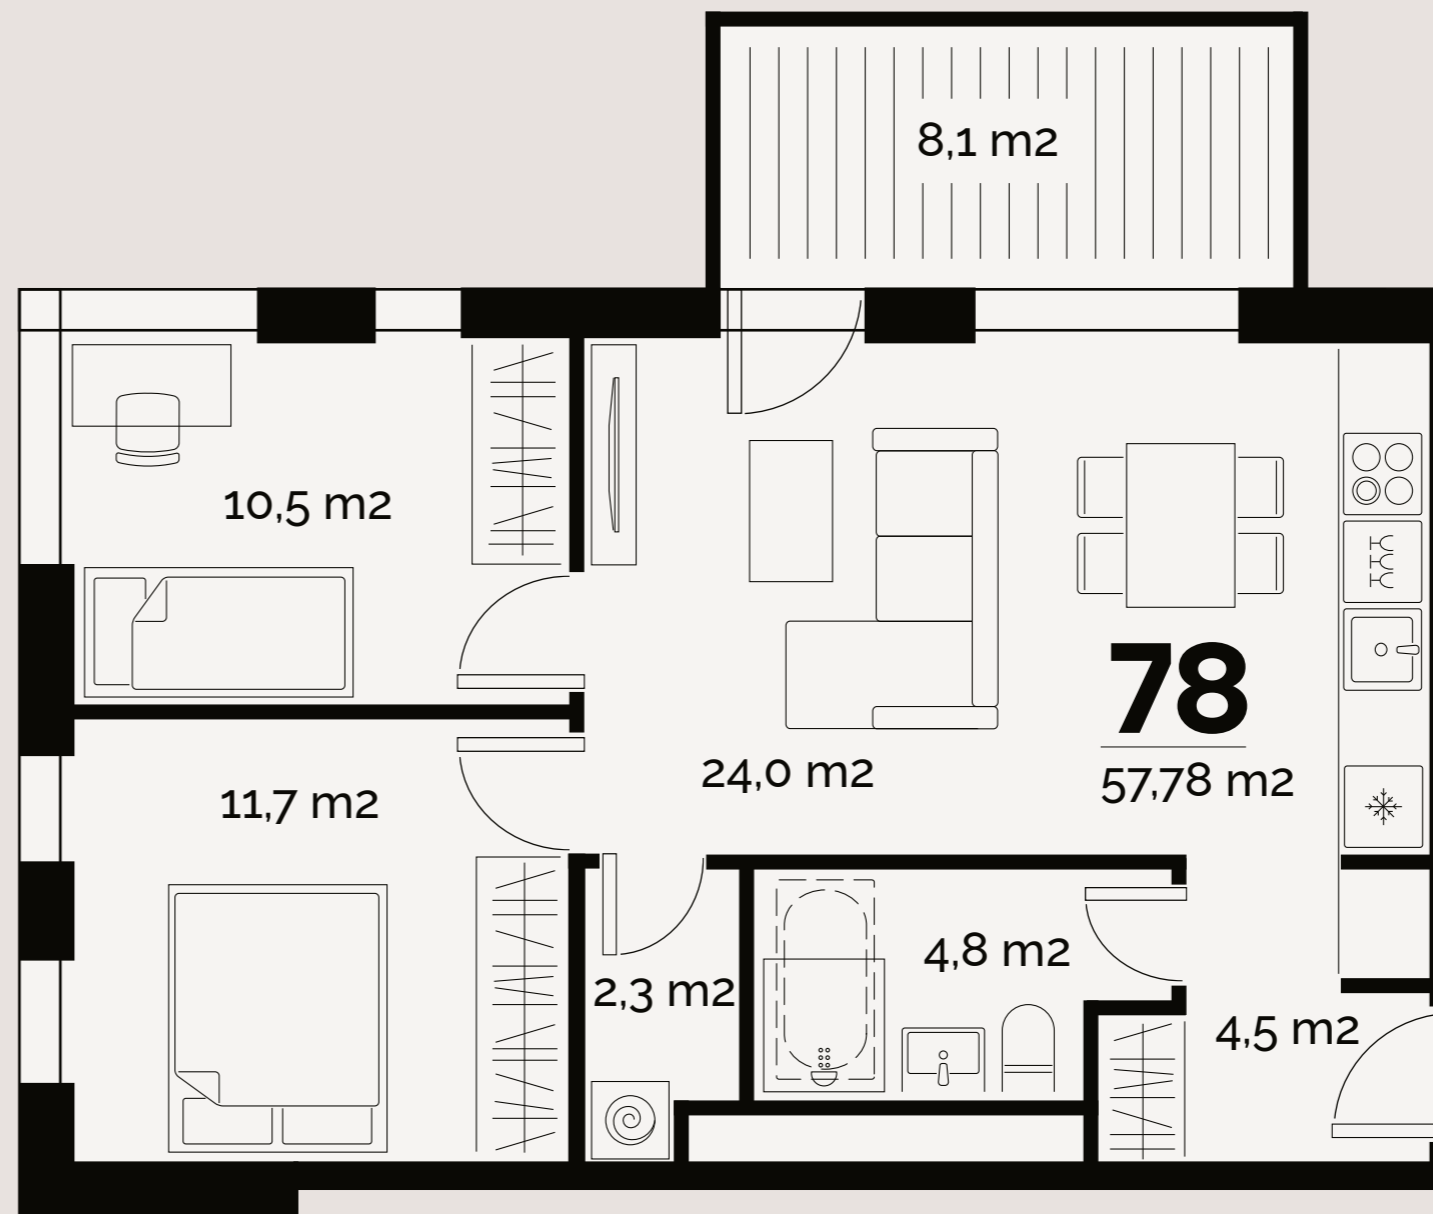

Korter

78

Türi 9/2

KOHILA TÄNAV

LUITE ASUM