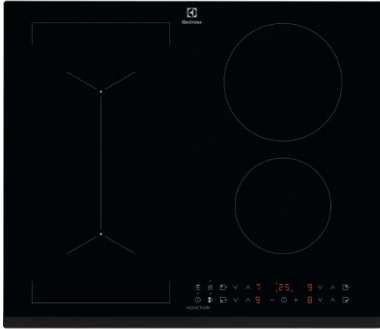

TÜÜPIDE 3,4 & 5 TEHNIKA JA LISAD

Electrolux LIV63431BK
induktsioon

Electrolux EOD6P60X
pürolüüs

Electrolux LNT7TF18S

Õhupuhasti NOVY Essence 828

Electrolux LMS2203EMX

Cube Compact
prügimehhanism
2 või 3 ämbrit