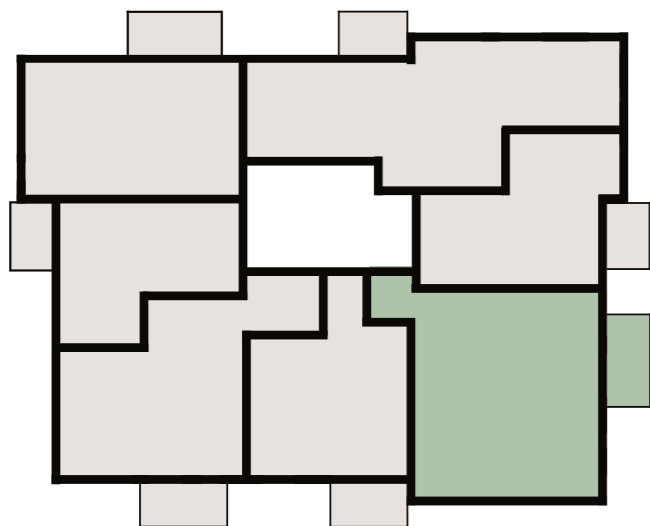

TÜRI
KVARTAL

Korter

100

Türi 9/3

TÜRI KVARTALI ÕUEALA

LUIE ASUM

PARKIMISKOHT: 44
PANIPAIK: 113

www.kawe.ee/tyrikvartal