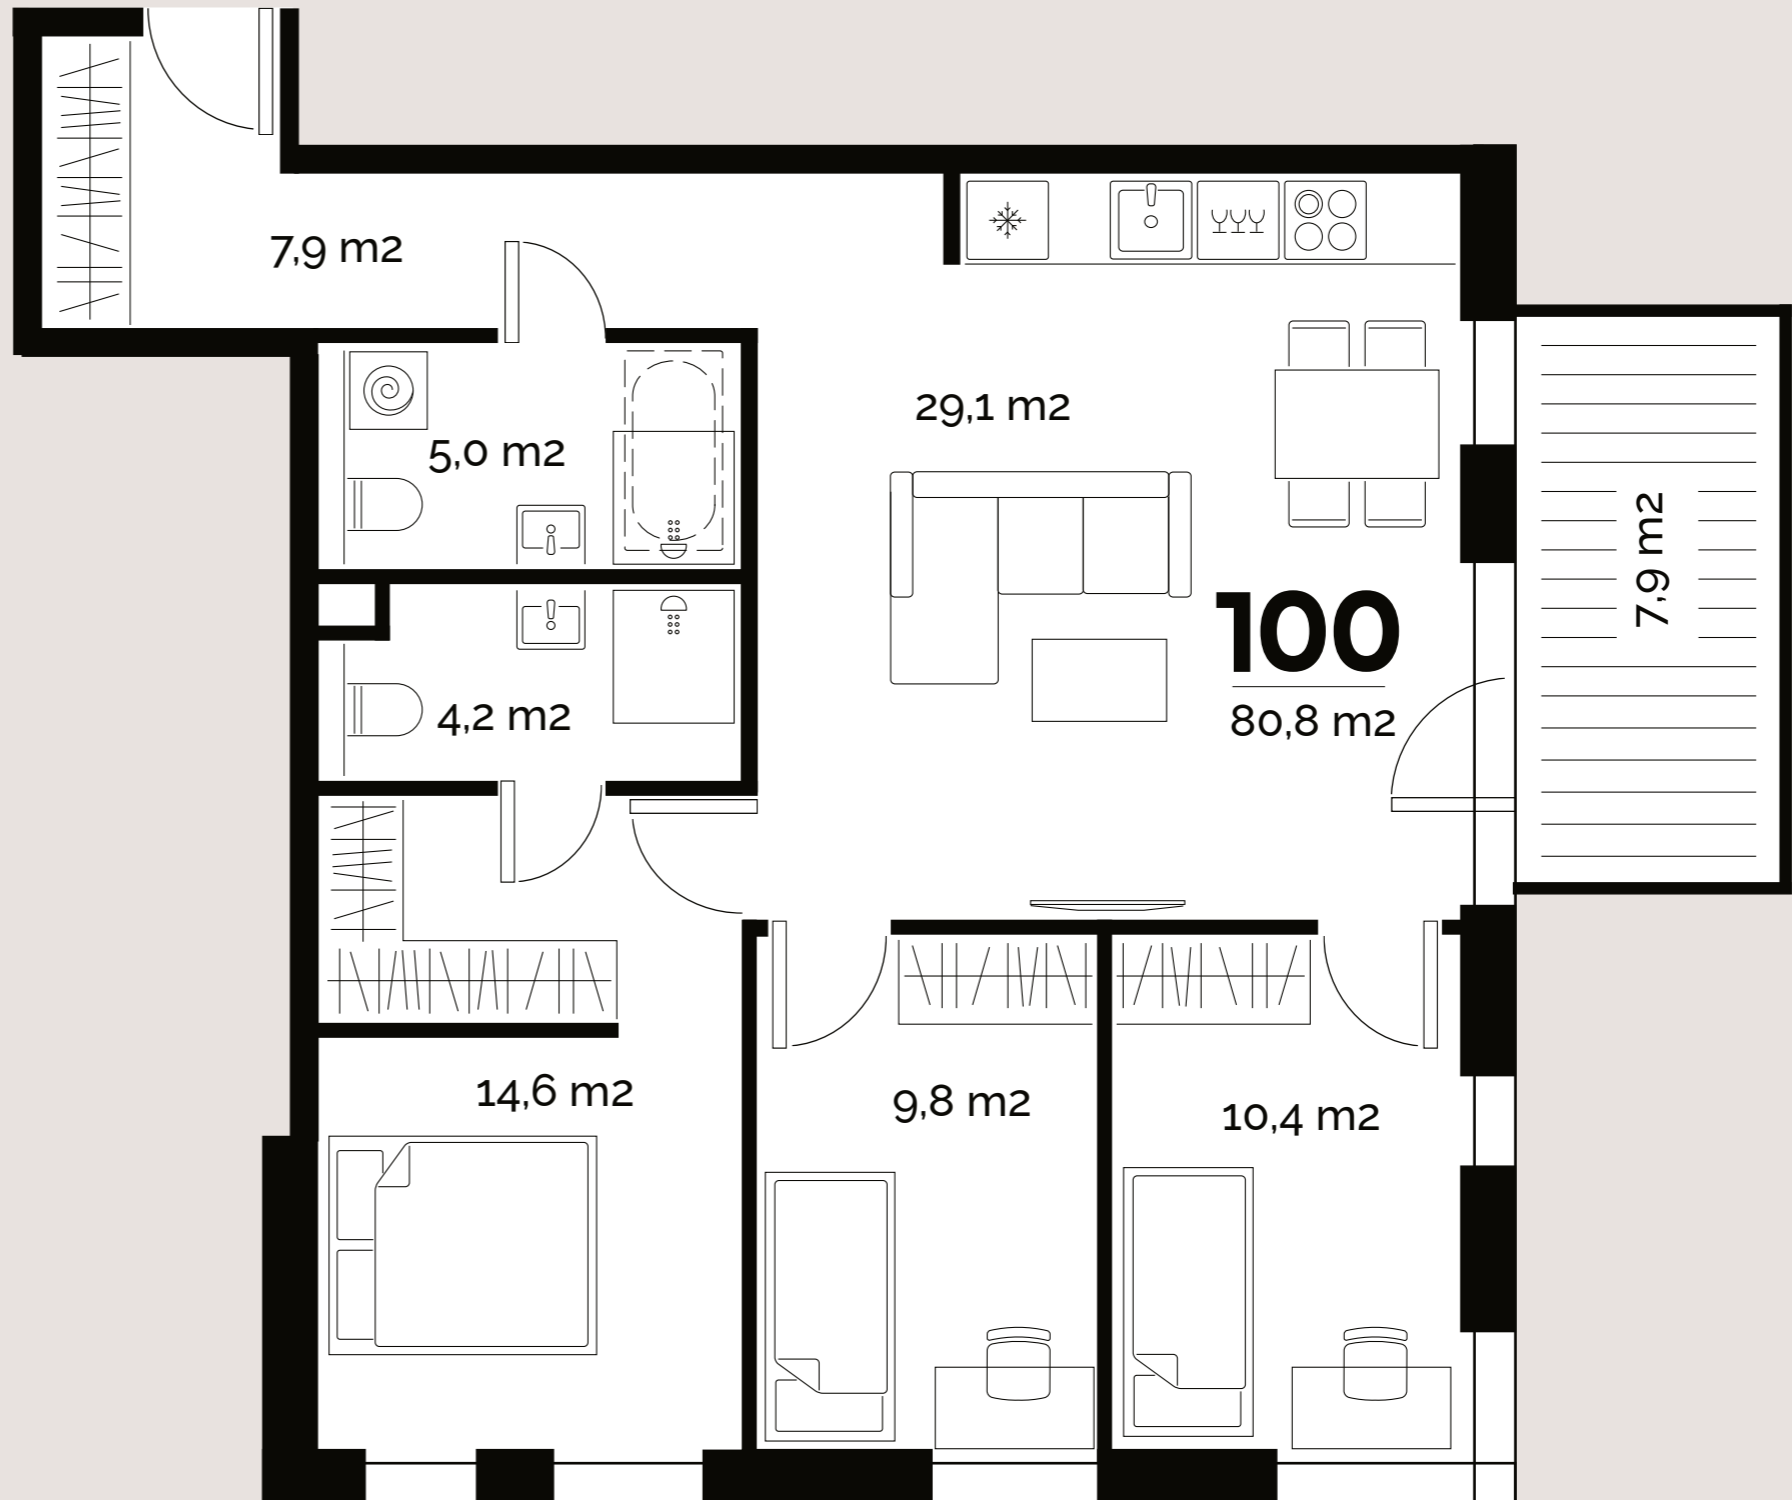

TÜRI
KVARTAL

Korter

100

Türi 9/3

TÜRI KVARTALI ÕUEALA

LUIE ASUM

PARKIMISKOHT: 44
PANIPAIK: 113

www.kawe.ee/tyrikvartal