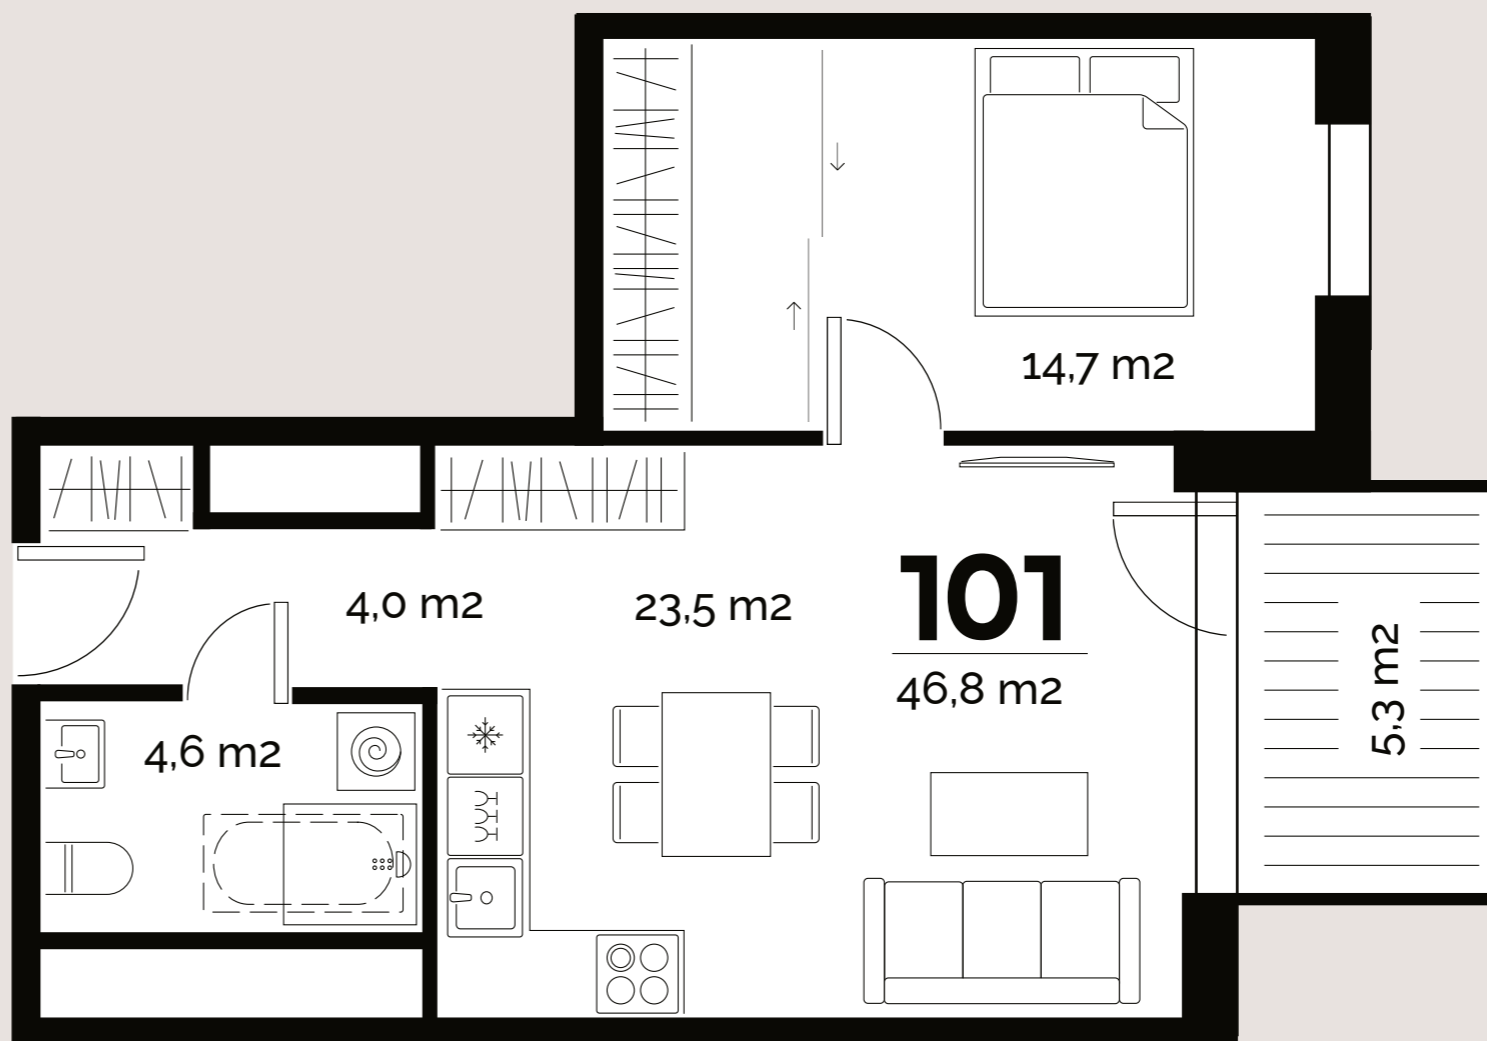

TÜRI  
KVARTAL

Korter

101

Türi 9/3

TÜRI KVARTALI ÕUEALA

LUIE ASUM

PARKIMISKOHT: 148

[www.kawe.ee/tyrikvartal](http://www.kawe.ee/tyrikvartal)