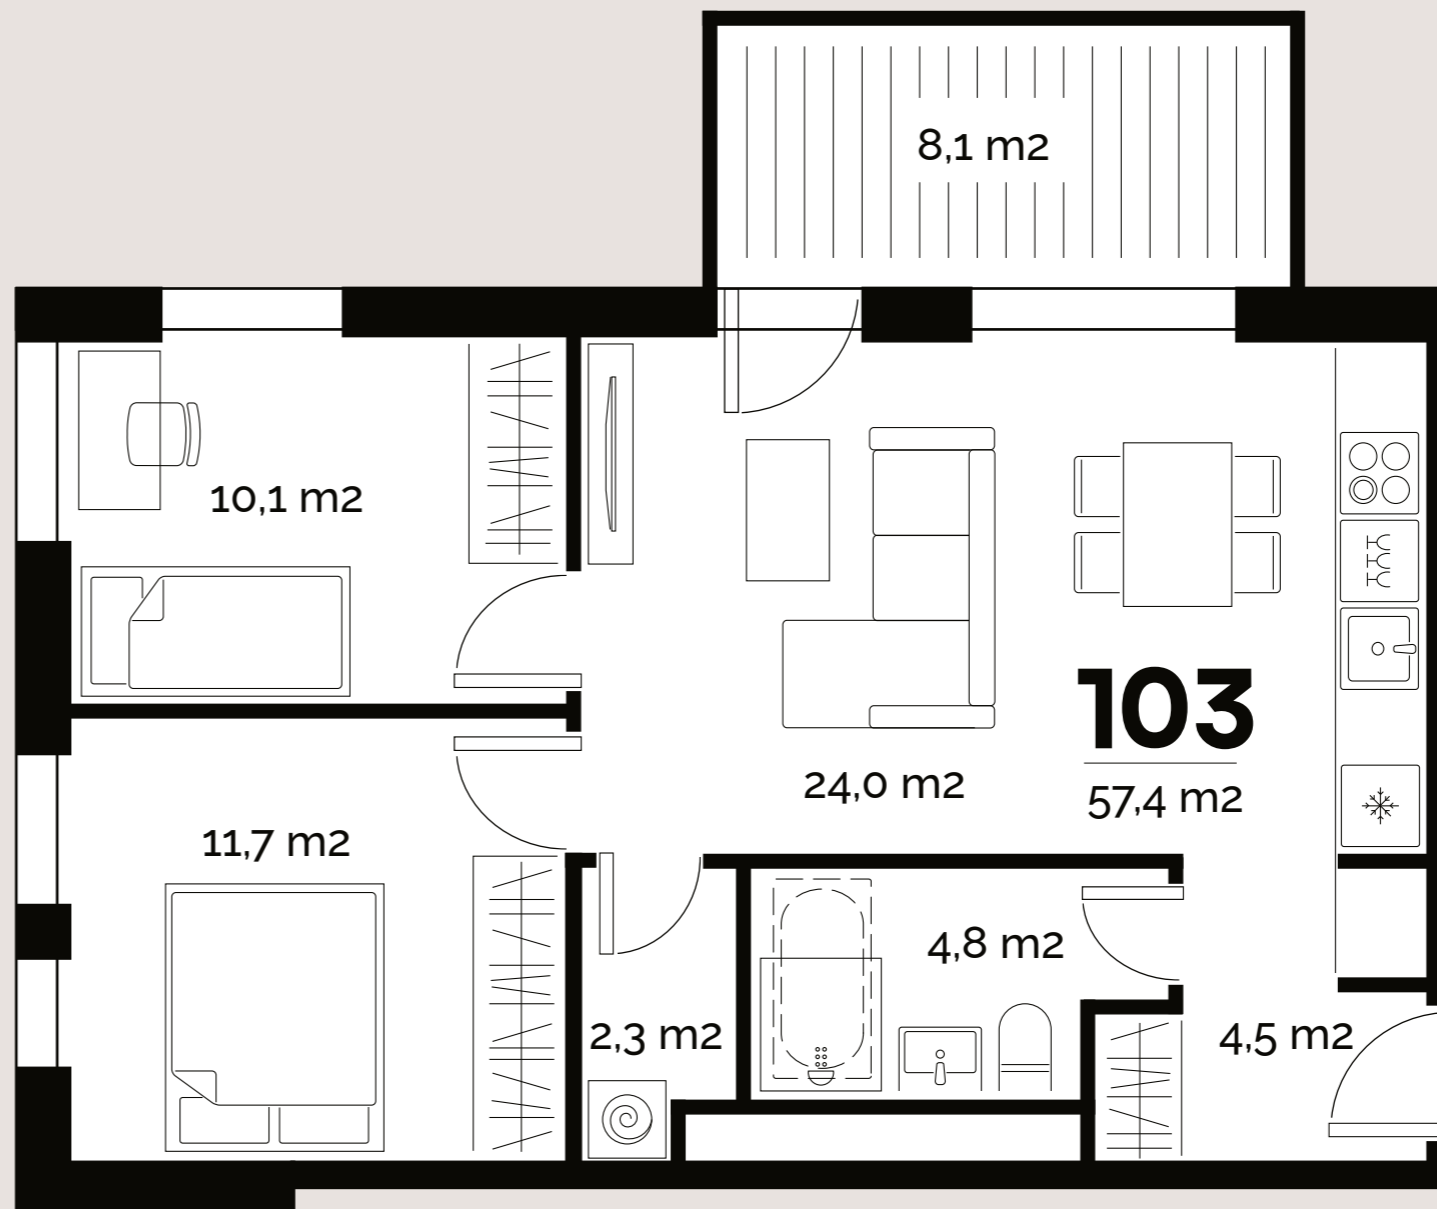

TÜRI
KVARTAL

Korter

103

Türi 9/3

TÜRI KVARTALI ÕUEALA

LUIE ASUM

PARKIMISKOHT: 89
PANIPAİK: 115

www.kawe.ee/tyrikvartal