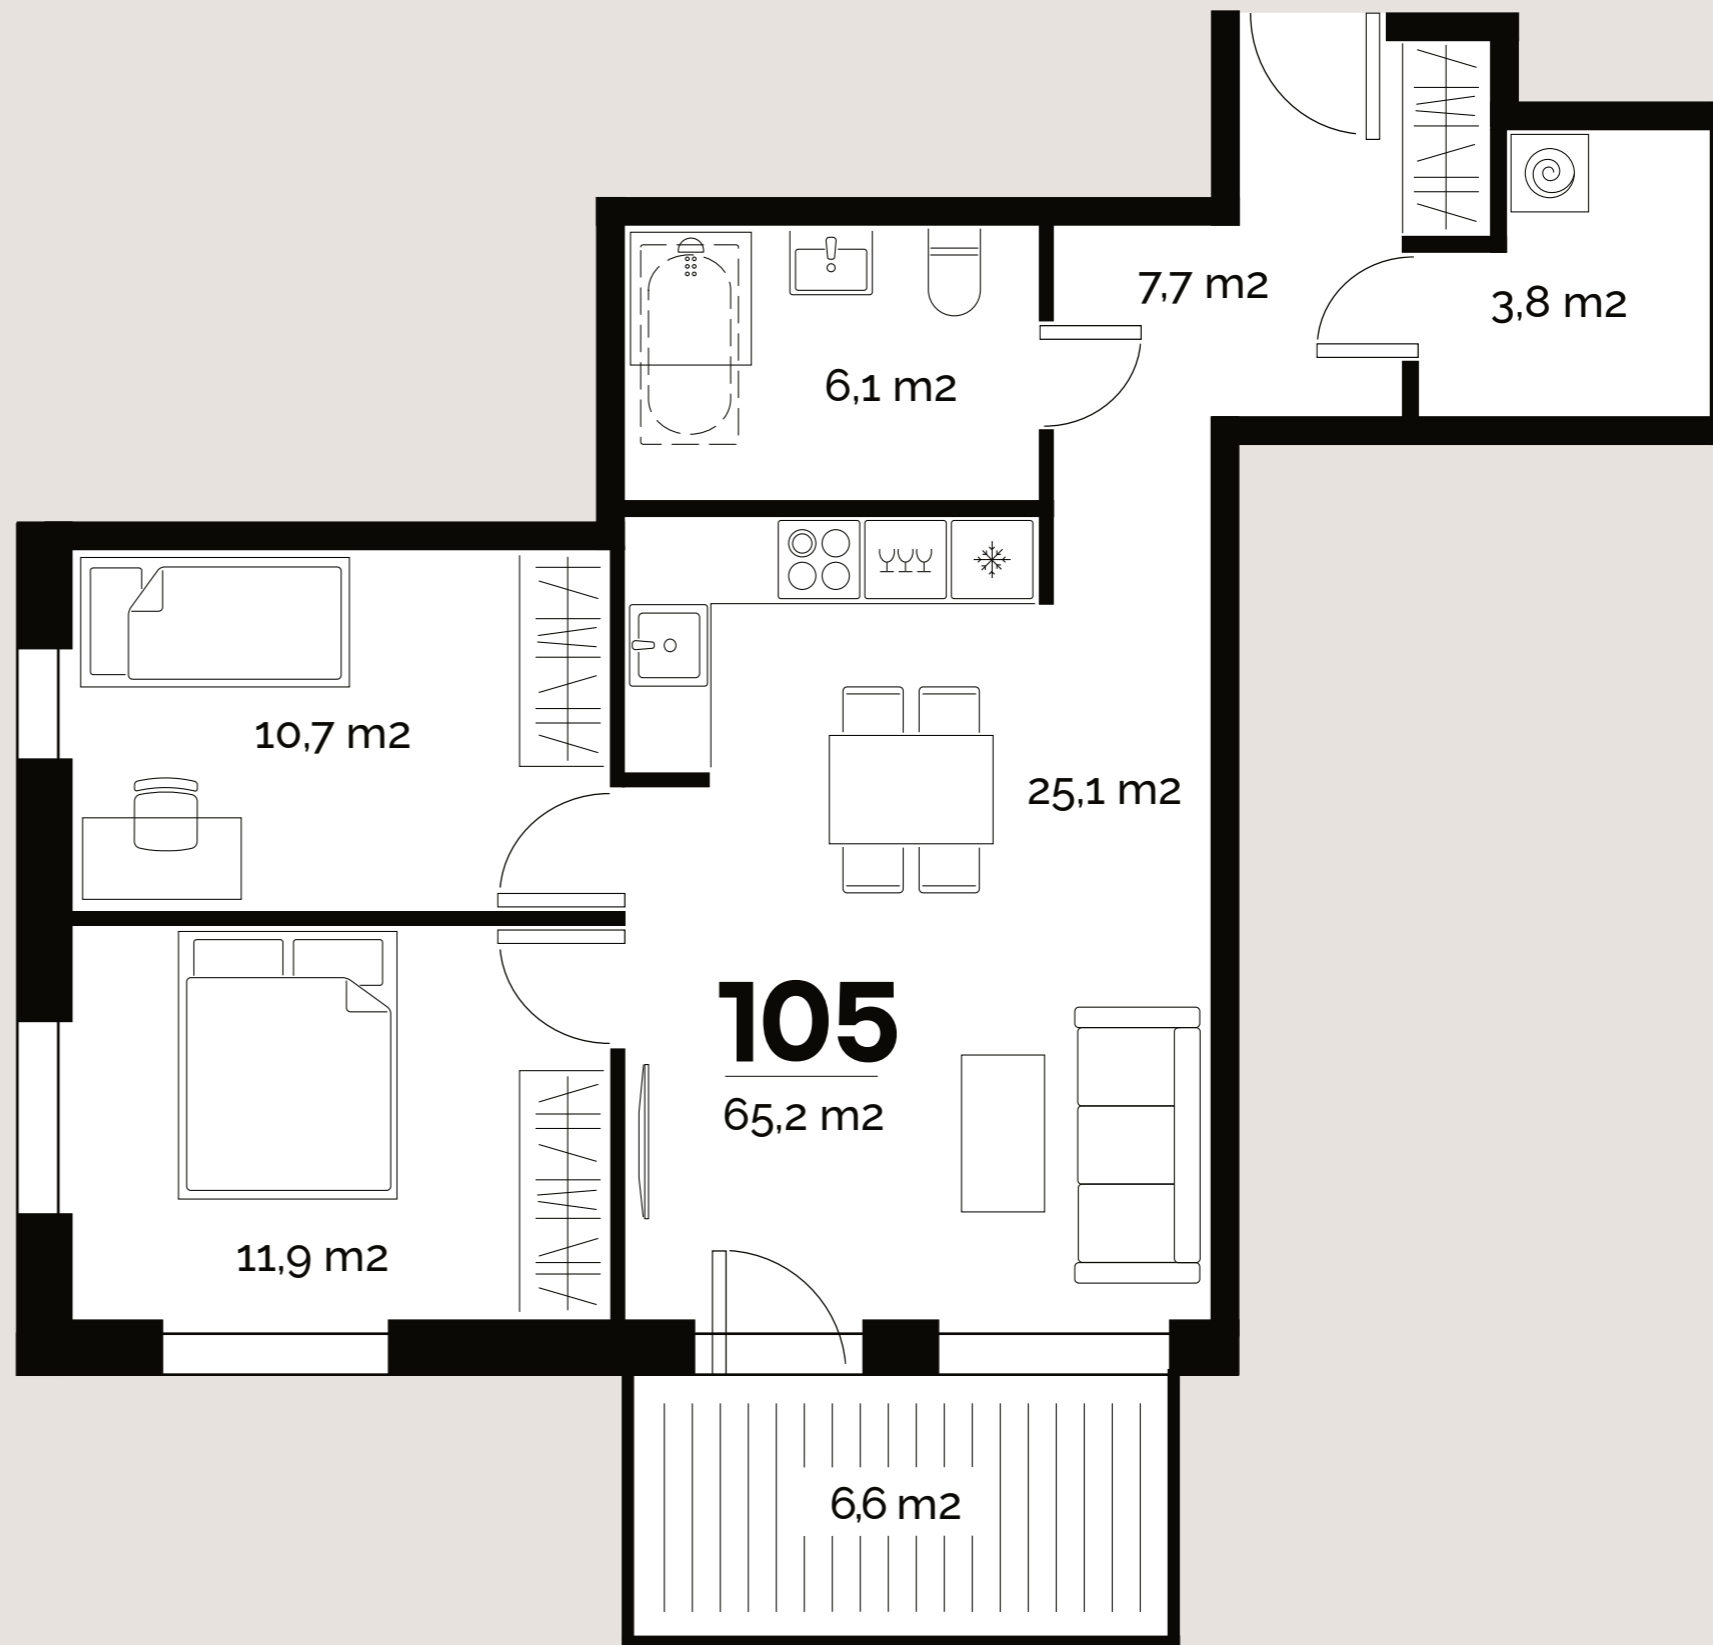

TÜRI  
KVARTAL

Korter

105

Türi 9/3

TÜRI KVARTALI ÕUEALA

LUITE ASUM

PARKIMISKOHT: 90  
PANIPAİK: 43

[www.kawe.ee/tyrikvartal](http://www.kawe.ee/tyrikvartal)