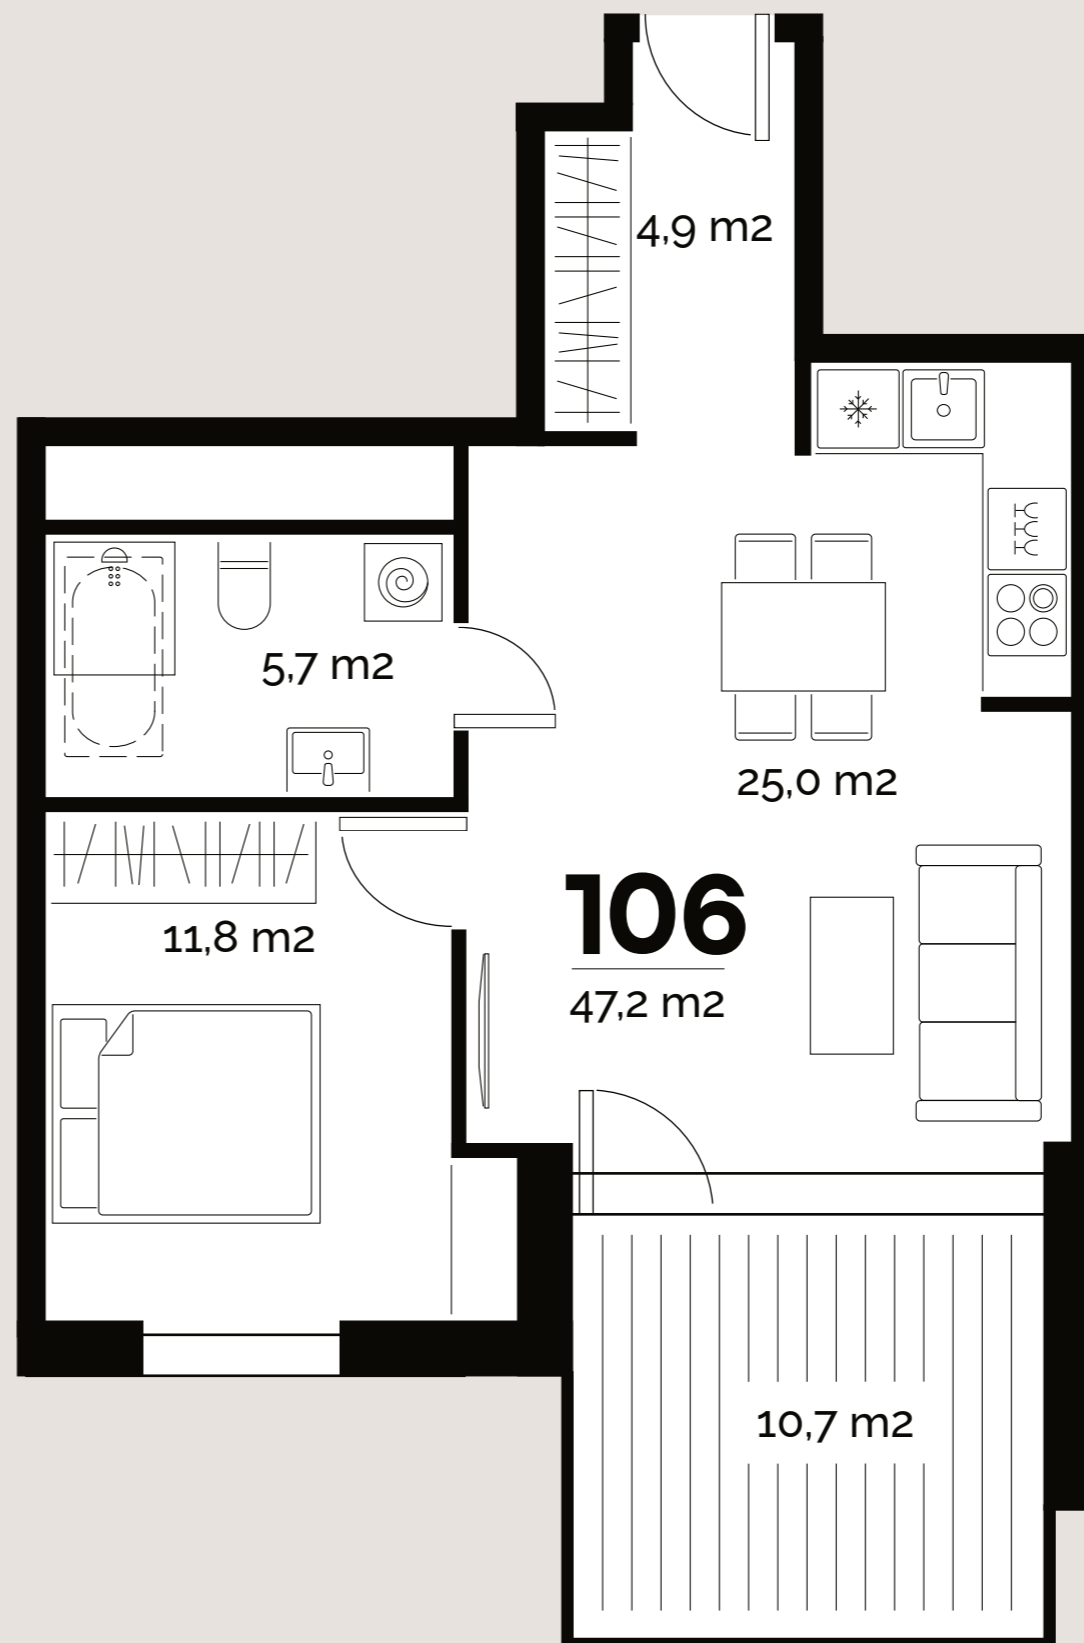

TÜRI
KVARTAL

Korter

106

Türi 9/3

TÜRI KVARTALI ÕUEALA

LUIE ASUM

PARKIMISKOHT: 150

www.kawe.ee/tyrikvartal