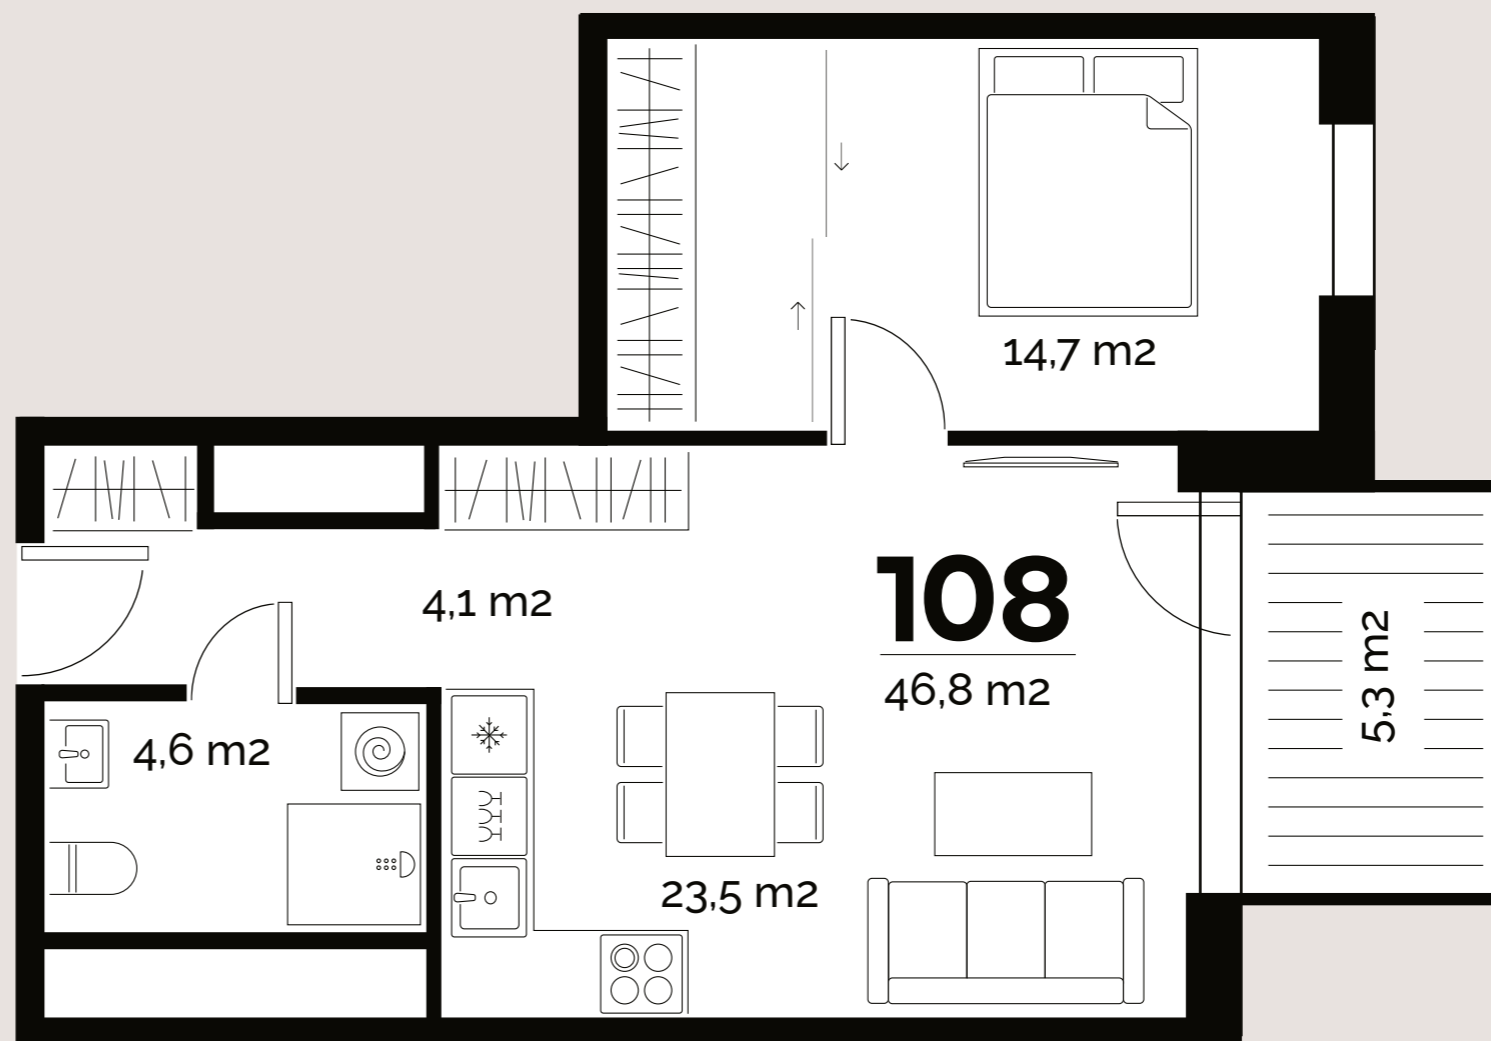

TÜRI
KVARTAL

Korter

108

Türi 9/3

TÜRI KVARTALI ÕUEALA

LUIE ASUM

PARKIMISKOHT: 149

www.kawe.ee/tyrikvartal