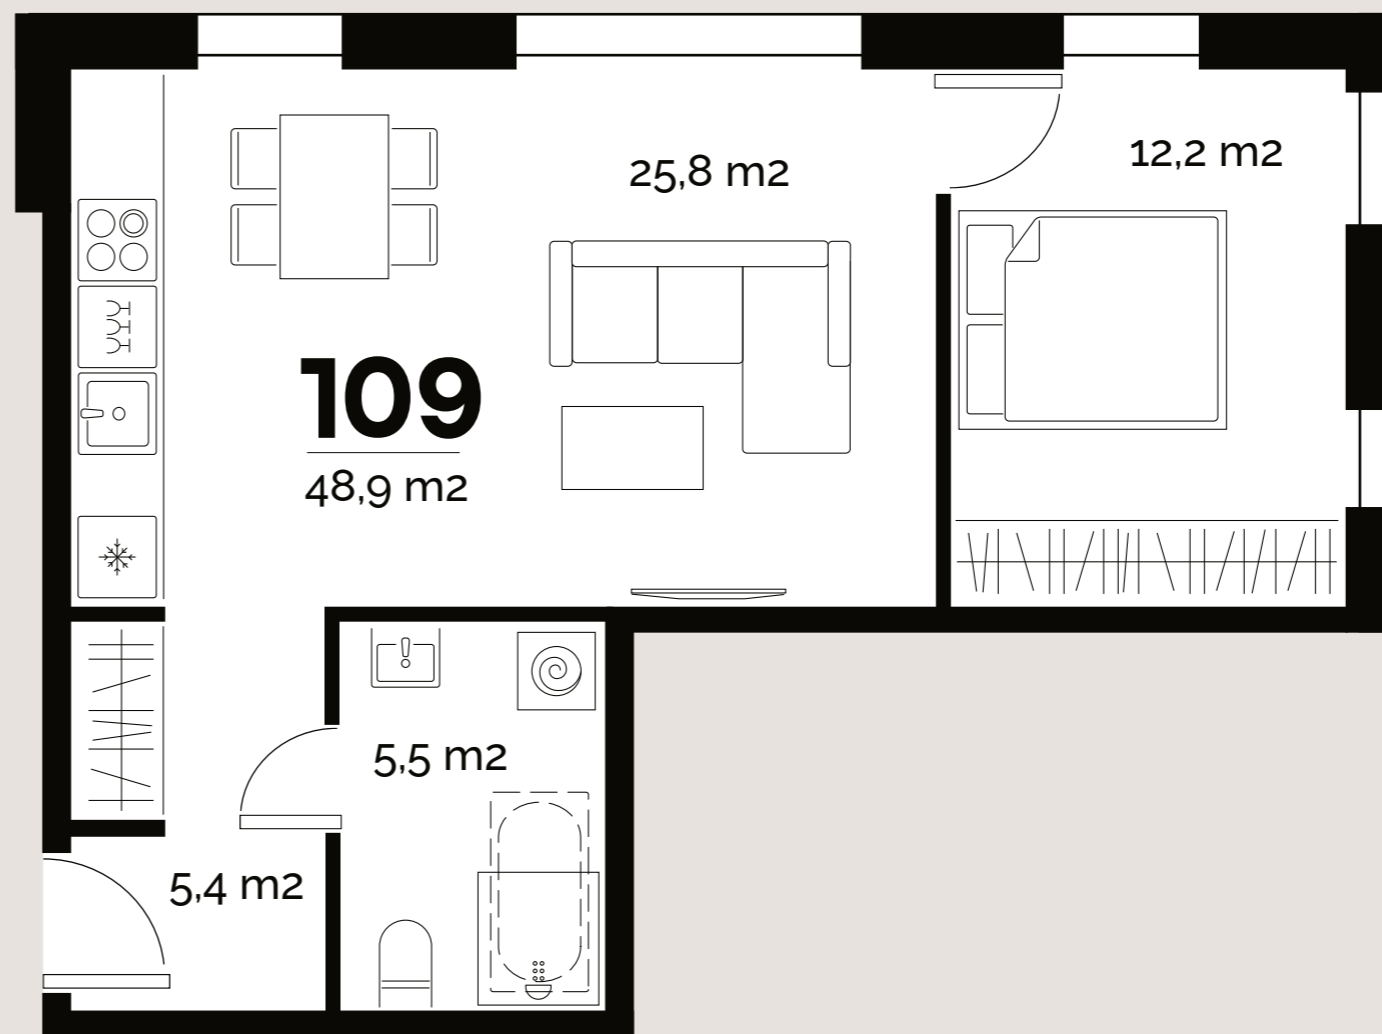

TÜRI  
KVARTAL

PARKIMISKOHT: 94  
PANIPAİK: 33

Korter

109

Türi 9/3

TÜRI KVARTALI ÕUEALA

LUITE ASUM

[www.kawe.ee/tyrikvartal](http://www.kawe.ee/tyrikvartal)