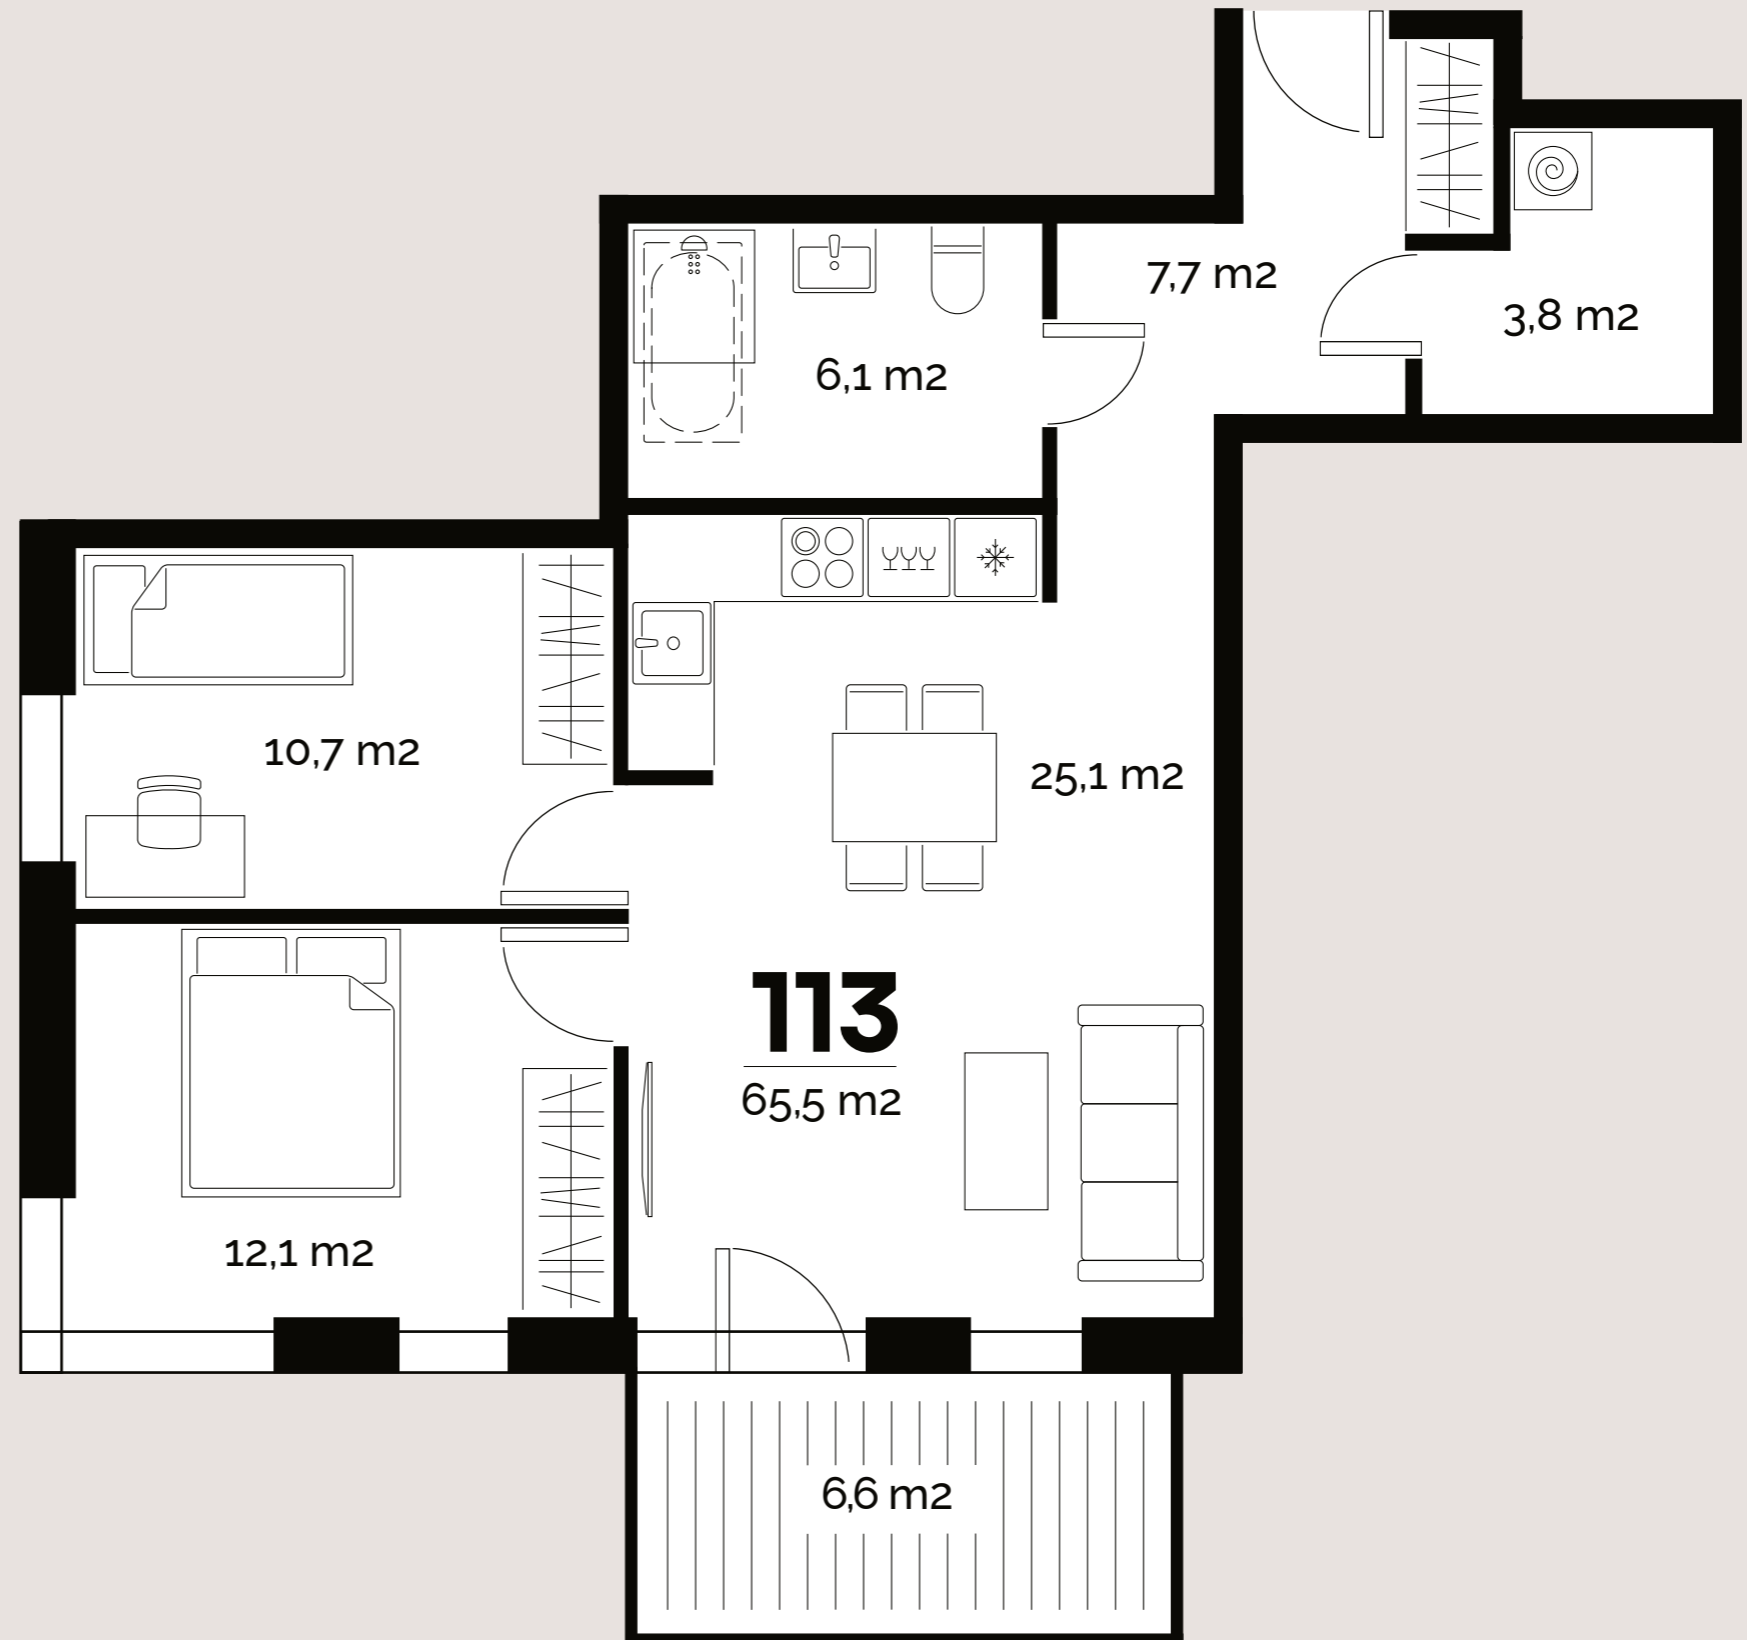

TÜRI
KVARTAL

Korter

113

Türi 9/3

TÜRI KVARTALI ÕUEALA

LUIE ASUM

PARKIMISKOHT: 86
PANIPAİK: 36

www.kawe.ee/tyrikvartal