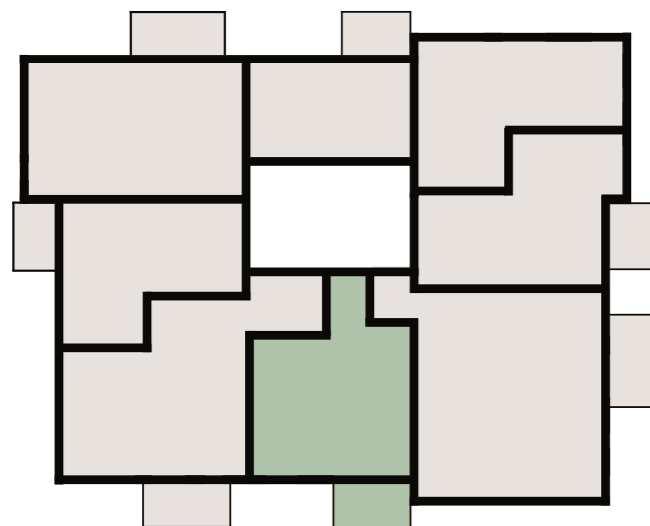

TÜRI
KVARTAL

Korter

114

Türi 9/3

TÜRI KVARTALI ÕUEALA

LUIE ASUM

PARKIMISKOHT: 154
PANIPAIK: 30

www.kawe.ee/tyrikvartal