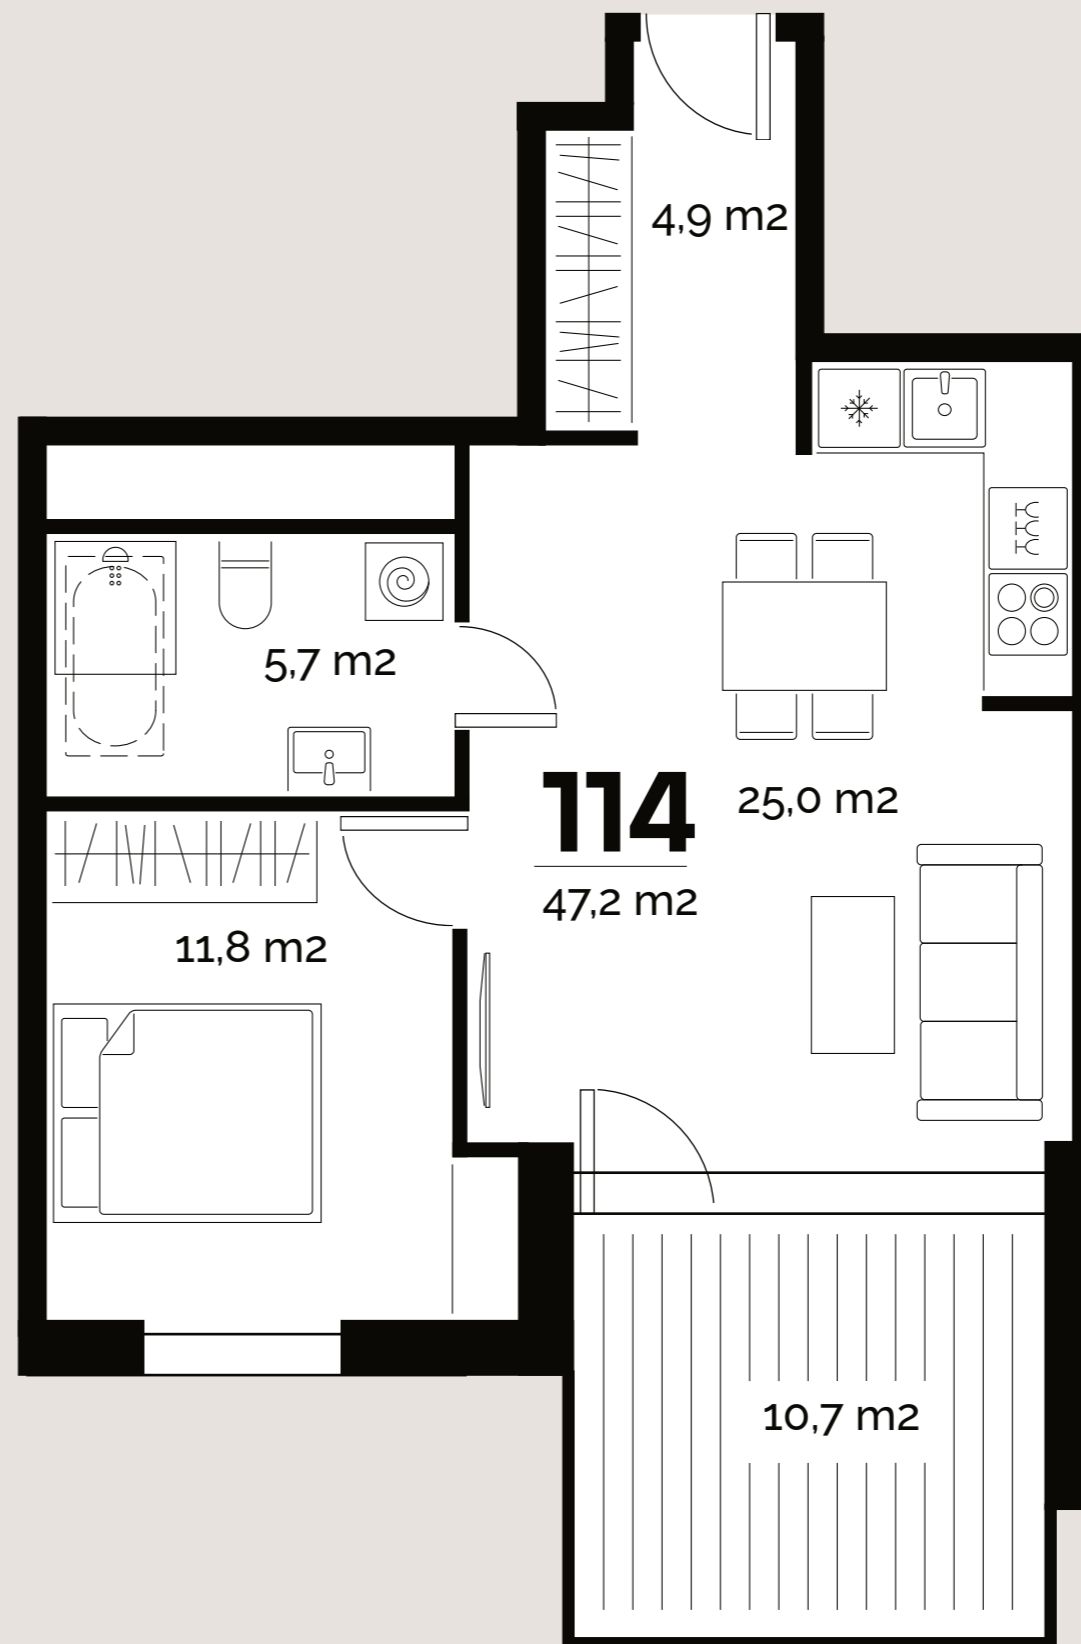

TÜRI
KVARTAL

Korter

114

Türi 9/3

TÜRI KVARTALI ÕUEALA

LUIE ASUM

PARKIMISKOHT: 154
PANIPAIK: 30

www.kawe.ee/tyrikvartal