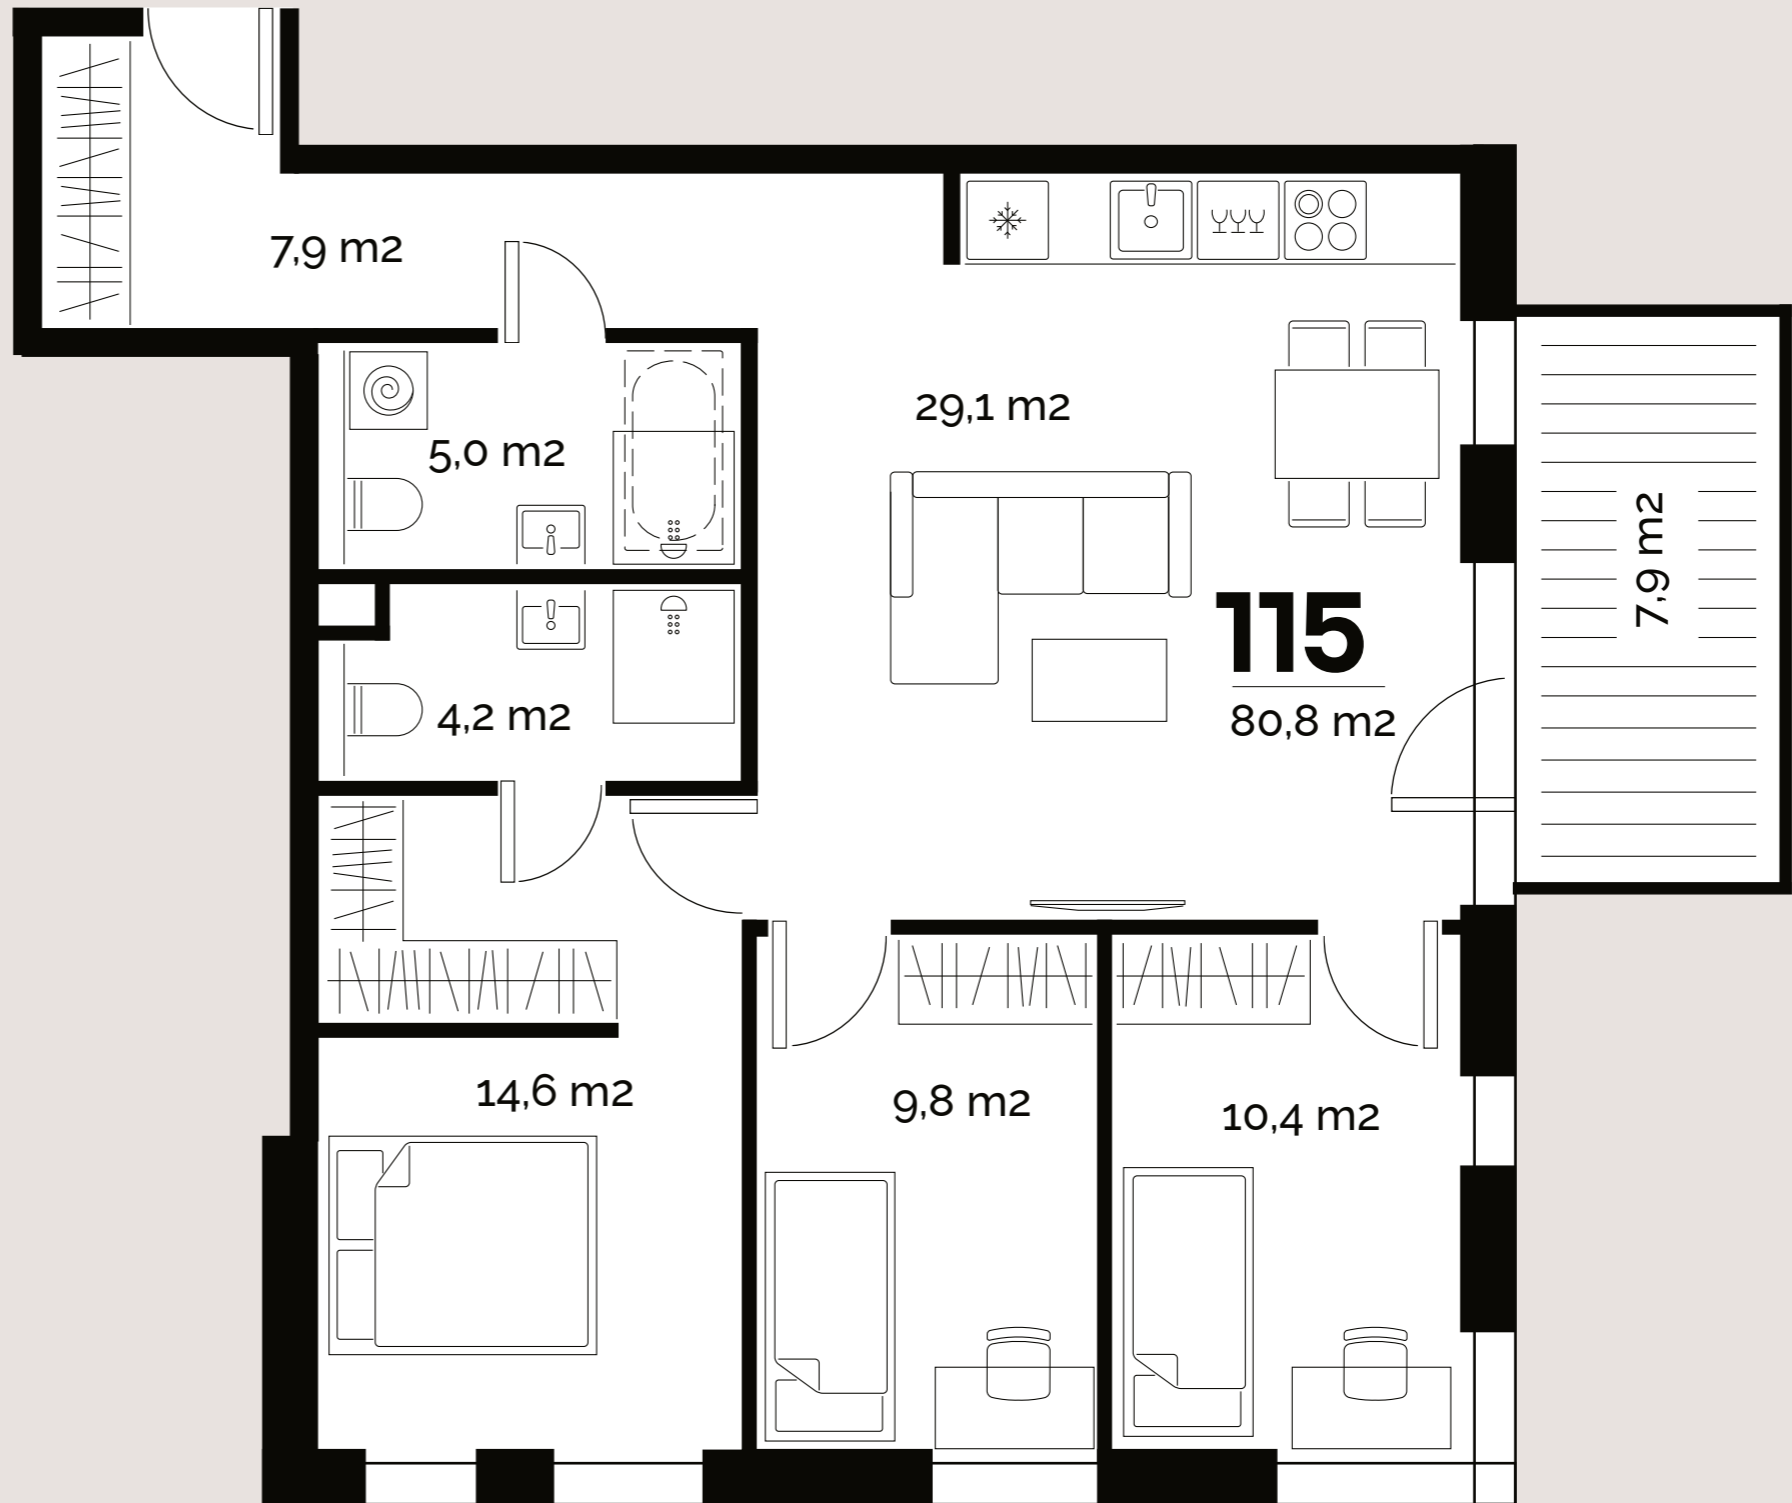

TÜRI  
KVARTAL

Korter

115

Türi 9/3

TÜRI KVARTALI ÕUEALA

LUIE ASUM

PARKIMISKOHT: 53  
PANIPAİK: 128

[www.kawe.ee/tyrikvartal](http://www.kawe.ee/tyrikvartal)