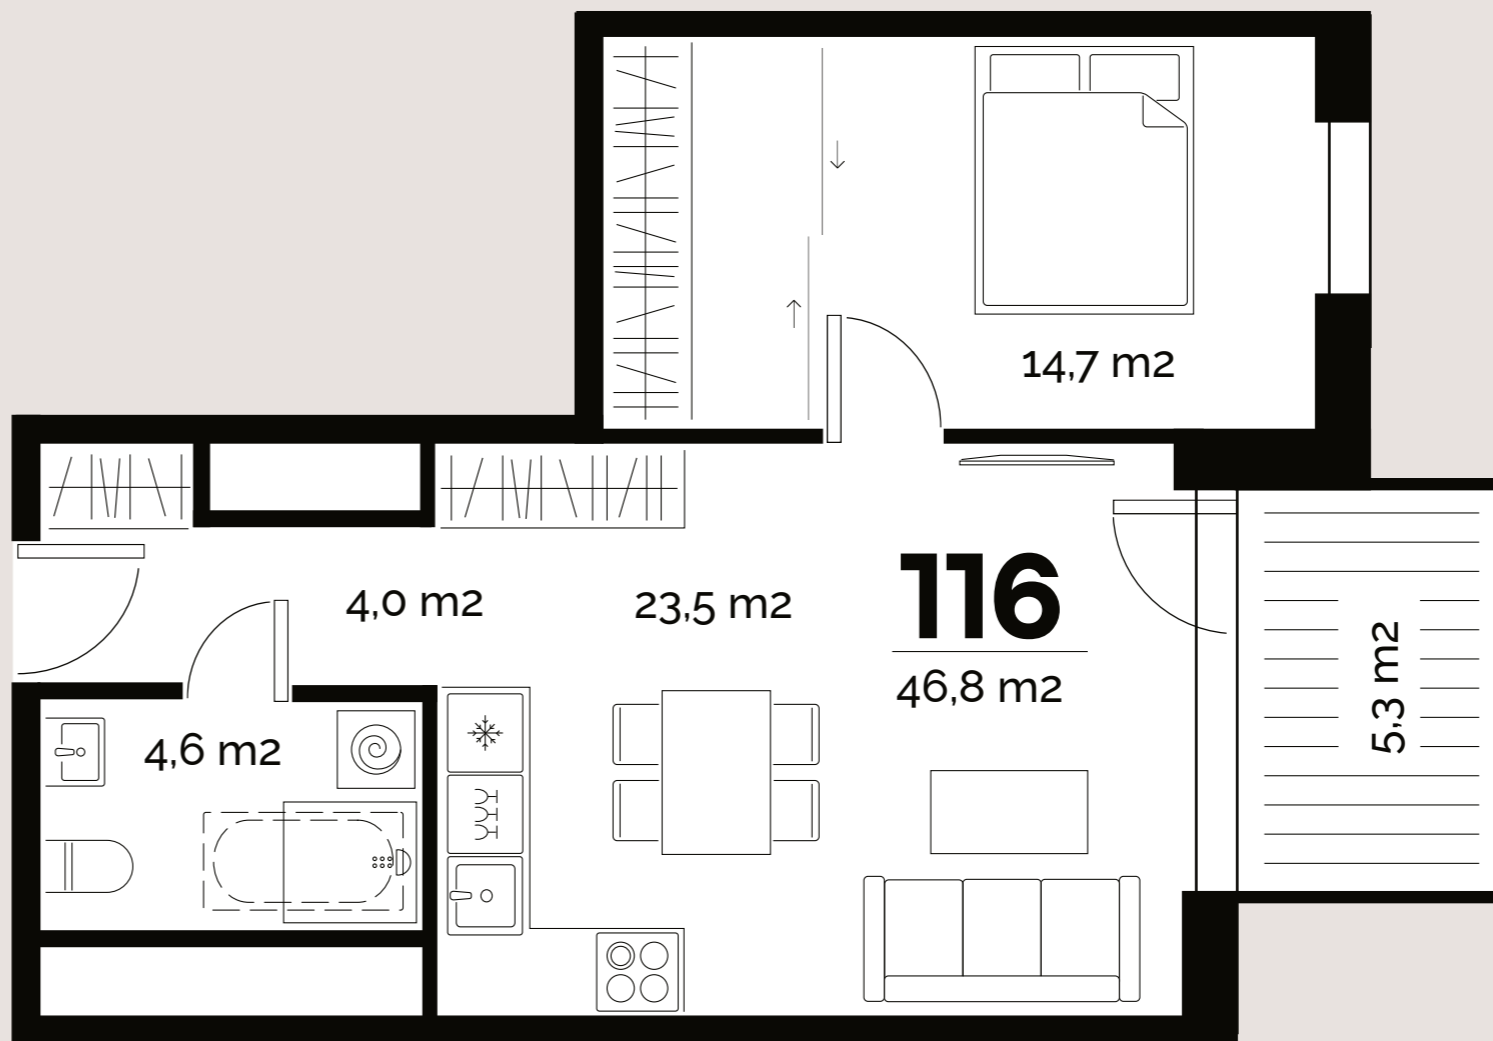

TÜRI
KVARTAL

Korter

116

Türi 9/3

TÜRI KVARTALI ÕUEALA

LUIE ASUM

PARKIMISKOHT: 120

www.kawe.ee/tyrikvartal