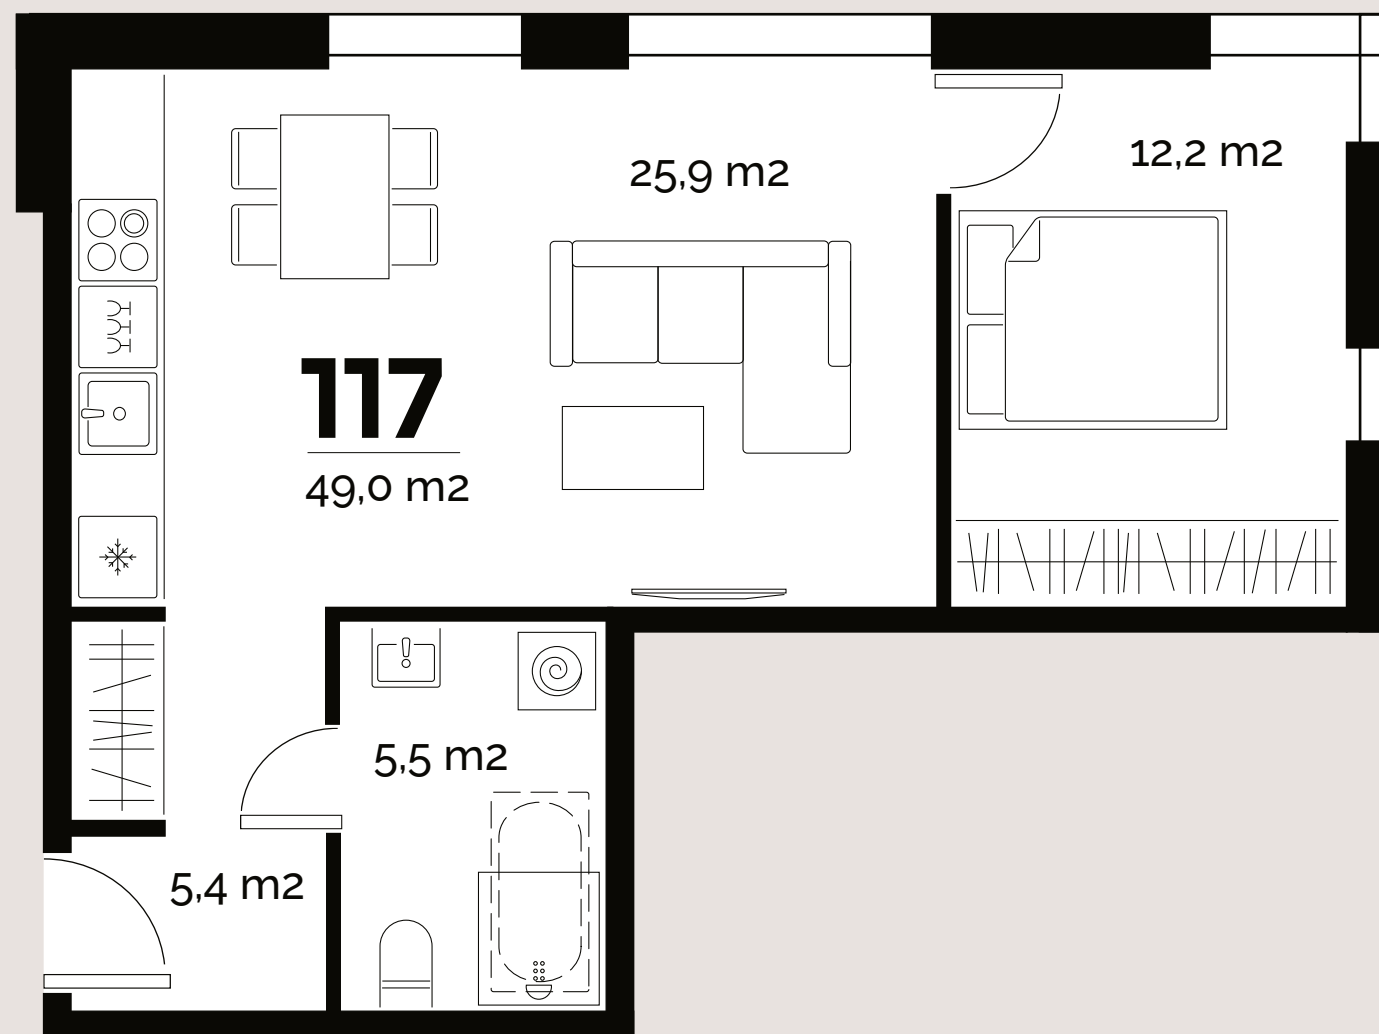

TÜRI  
KVARTAL

PARKIMISKOHT: 93  
PANIPAİK: 41

Korter

117

Türi 9/3

TÜRI KVARTALI ÕUEALA

LUI TE ASUM

[www.kawe.ee/tyrikvartal](http://www.kawe.ee/tyrikvartal)