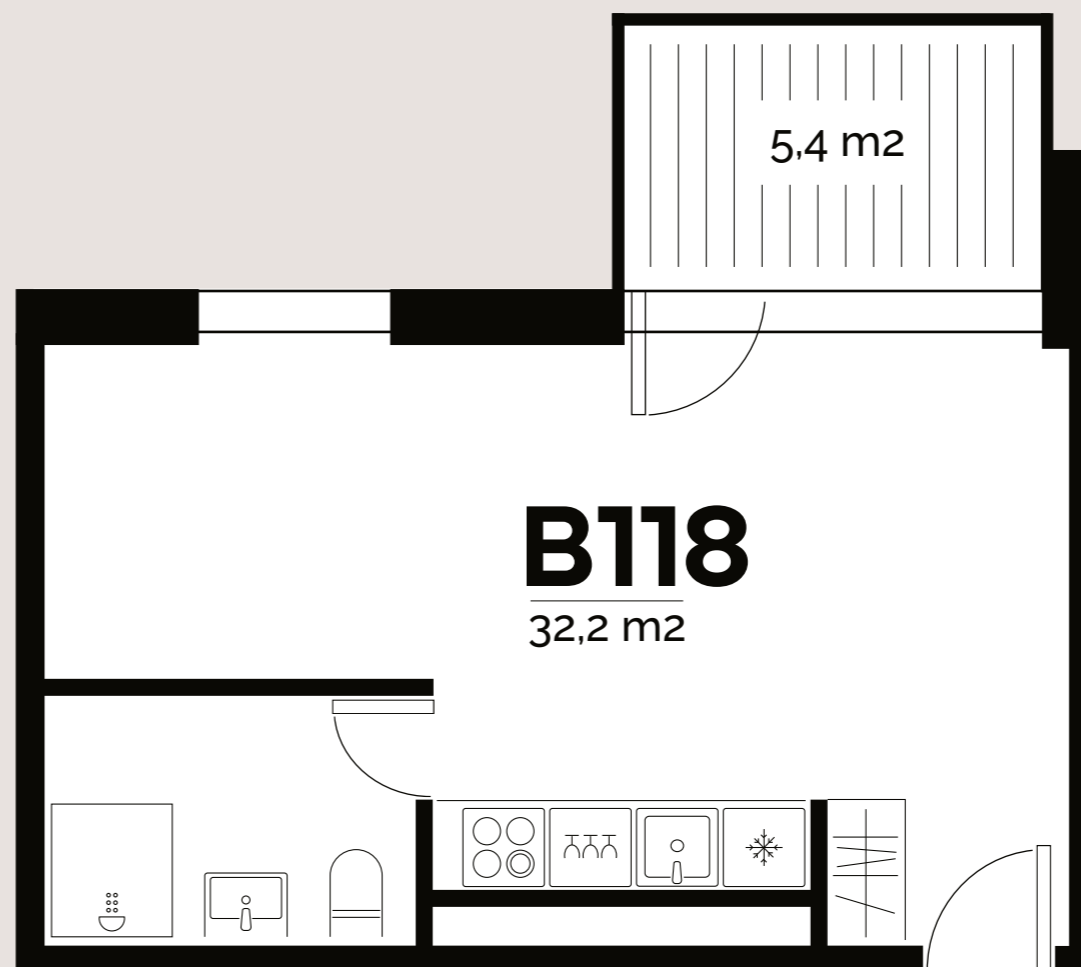

TÜRI
KVARTAL

Äripind

118

Türi 9/3

TÜRI KVARTALI ÕUEALA

LUIE ASUM

PARKIMISKOHT: 147

www.kawe.ee/tyrikvartal