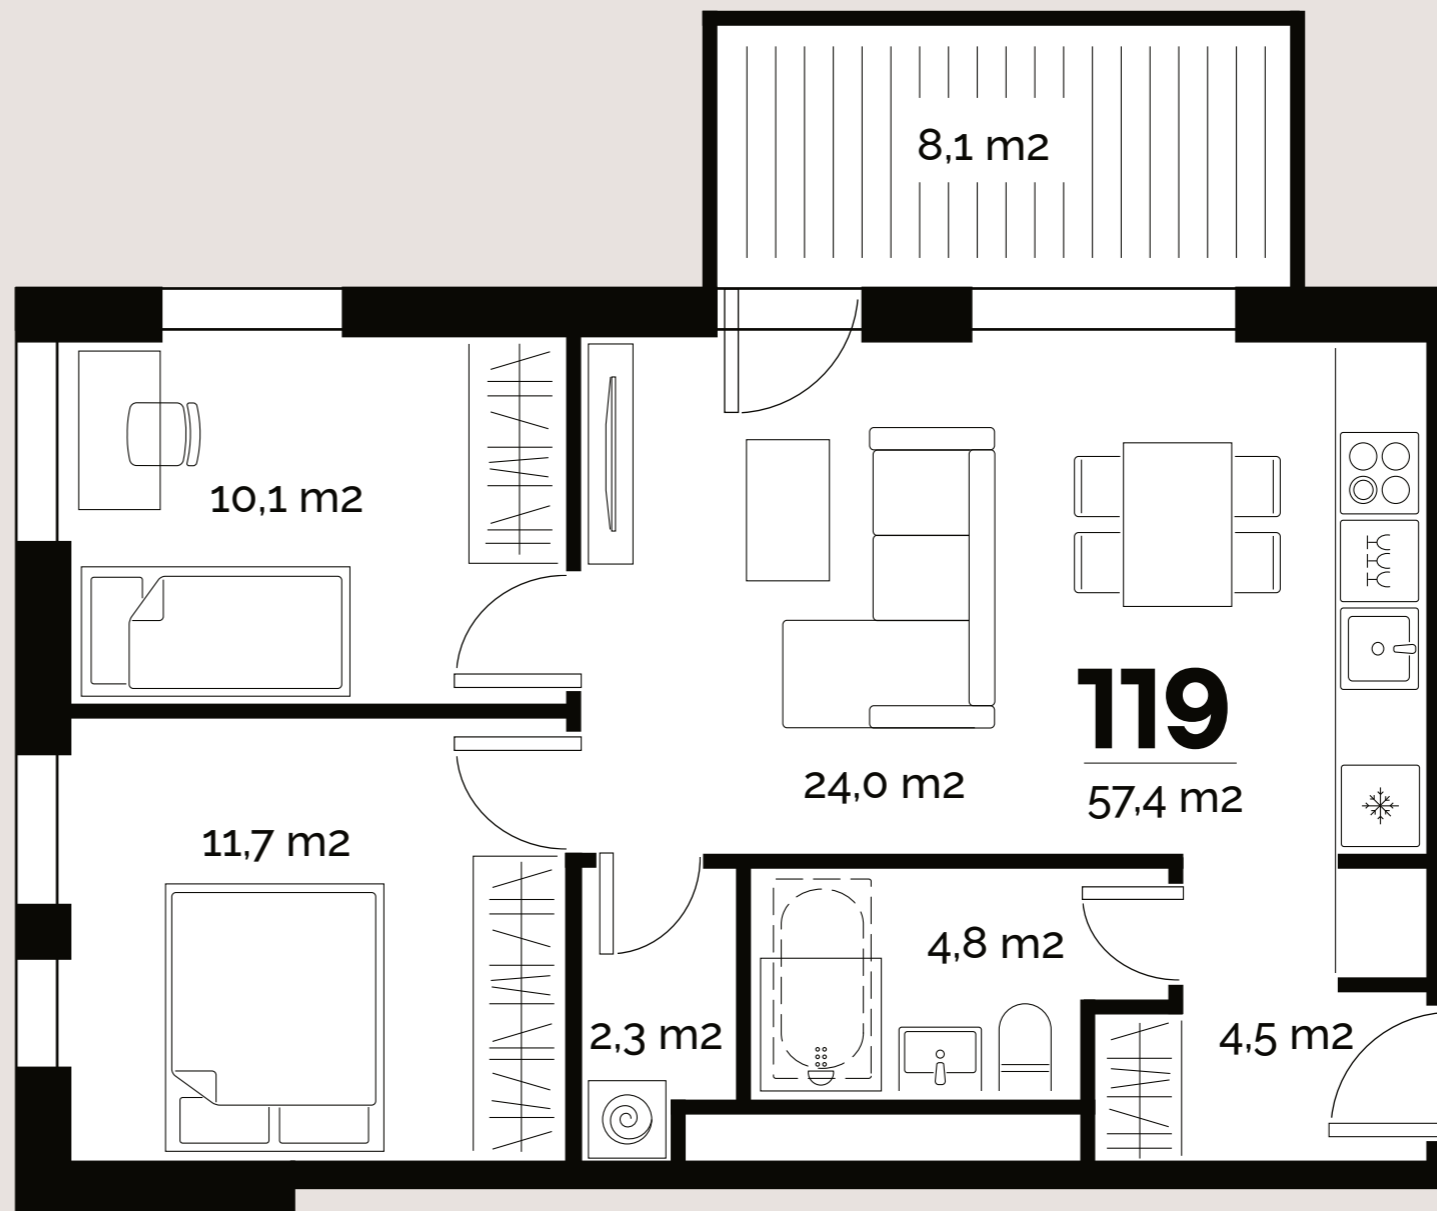

TÜRI  
KVARTAL

Korter

119

Türi 9/3

TÜRI KVARTALI ÕUEALA

LUIE ASUM

PARKIMISKOHT: 91  
PANIPAİK: 116

[www.kawe.ee/tyrikvartal](http://www.kawe.ee/tyrikvartal)