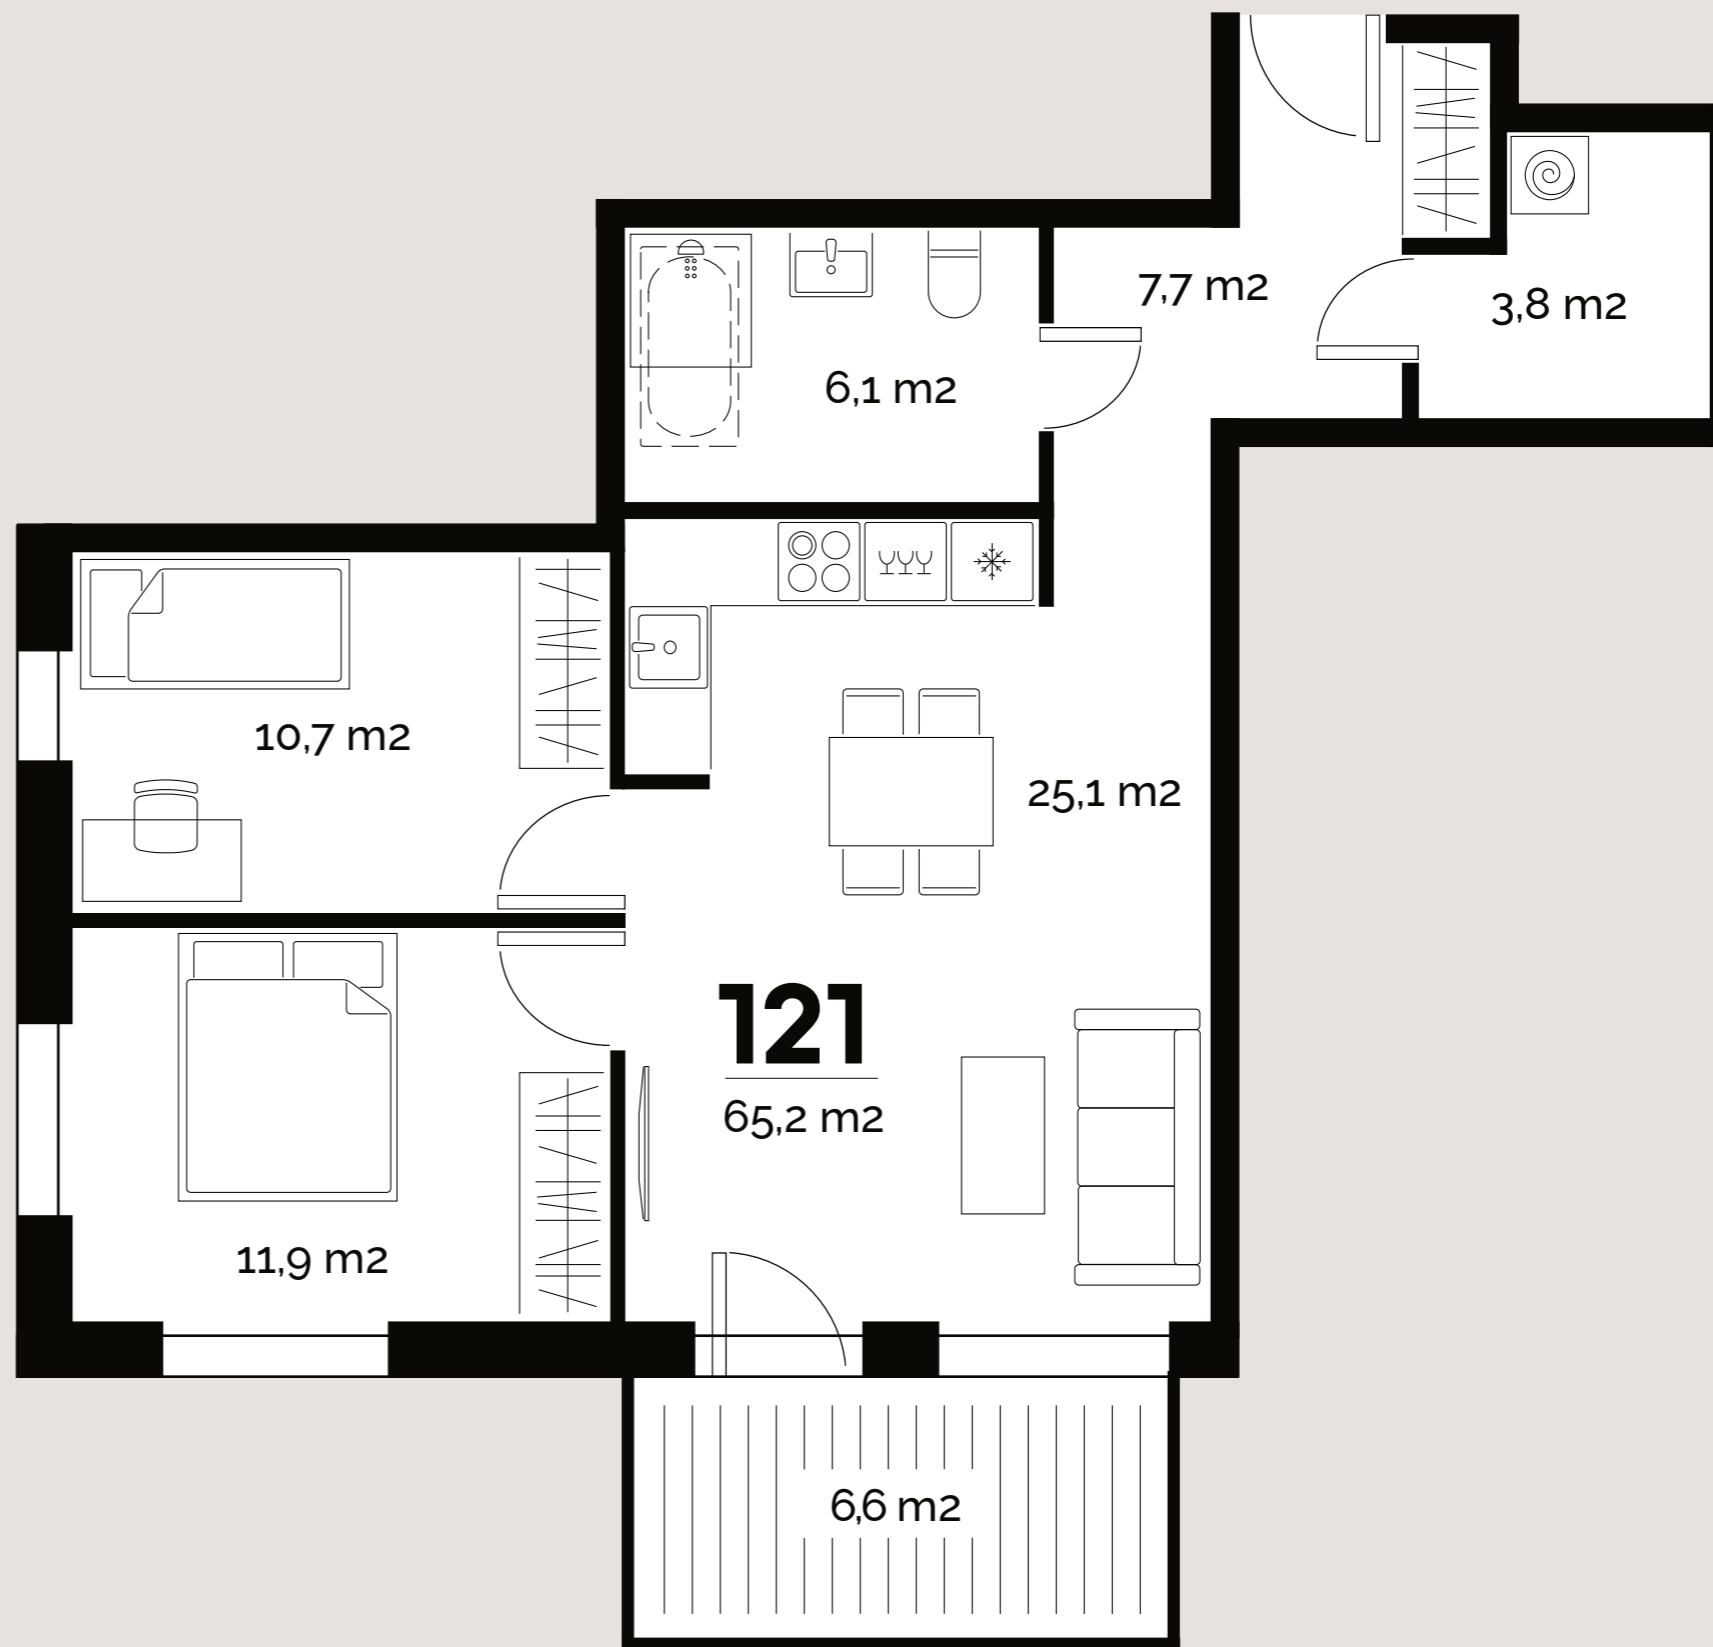

TÜRI
KVARTAL

Korter

121

Türi 9/3

TÜRI KVARTALI ÕUEALA

LUIE ASUM

PARKIMISKOHT: 85
PANIPAİK: 35

www.kawe.ee/tyrikvartal