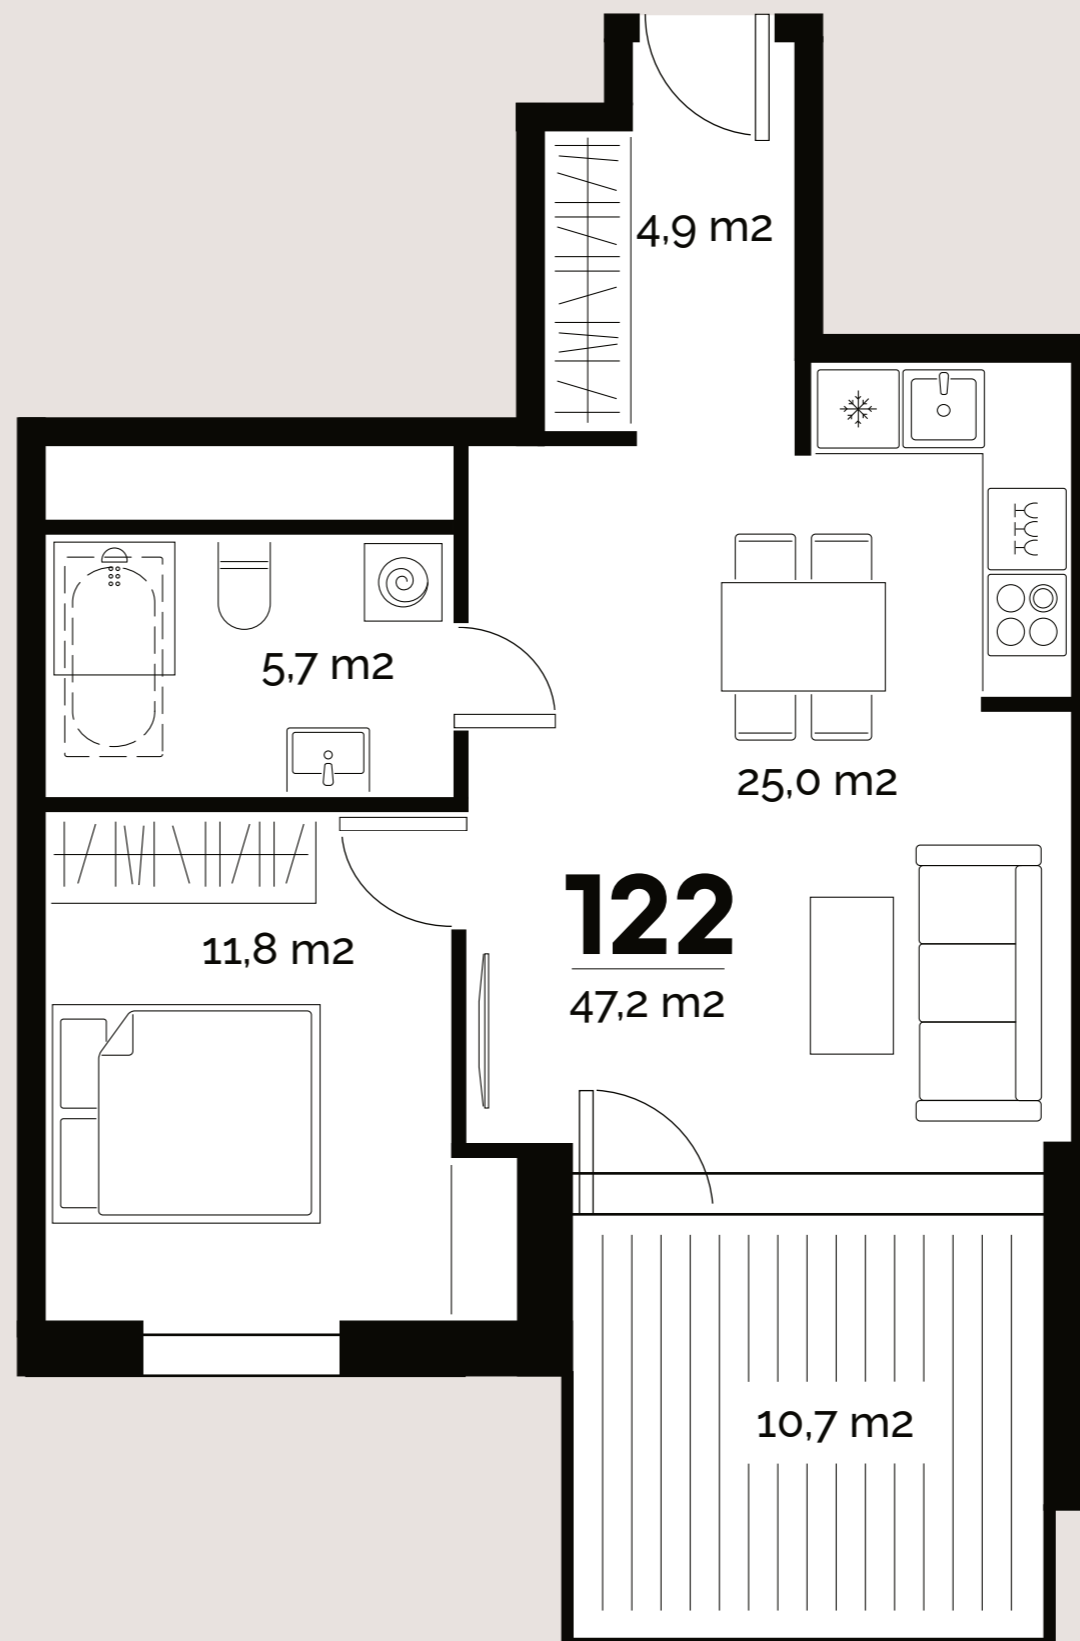

TÜRI  
KVARTAL

Korter

122

Türi 9/3

TÜRI KVARTALI ÕUEALA

LUIE ASUM

PARKIMISKOHT: 115  
PANIPAİK: 46

[www.kawe.ee/tyrikvartal](http://www.kawe.ee/tyrikvartal)