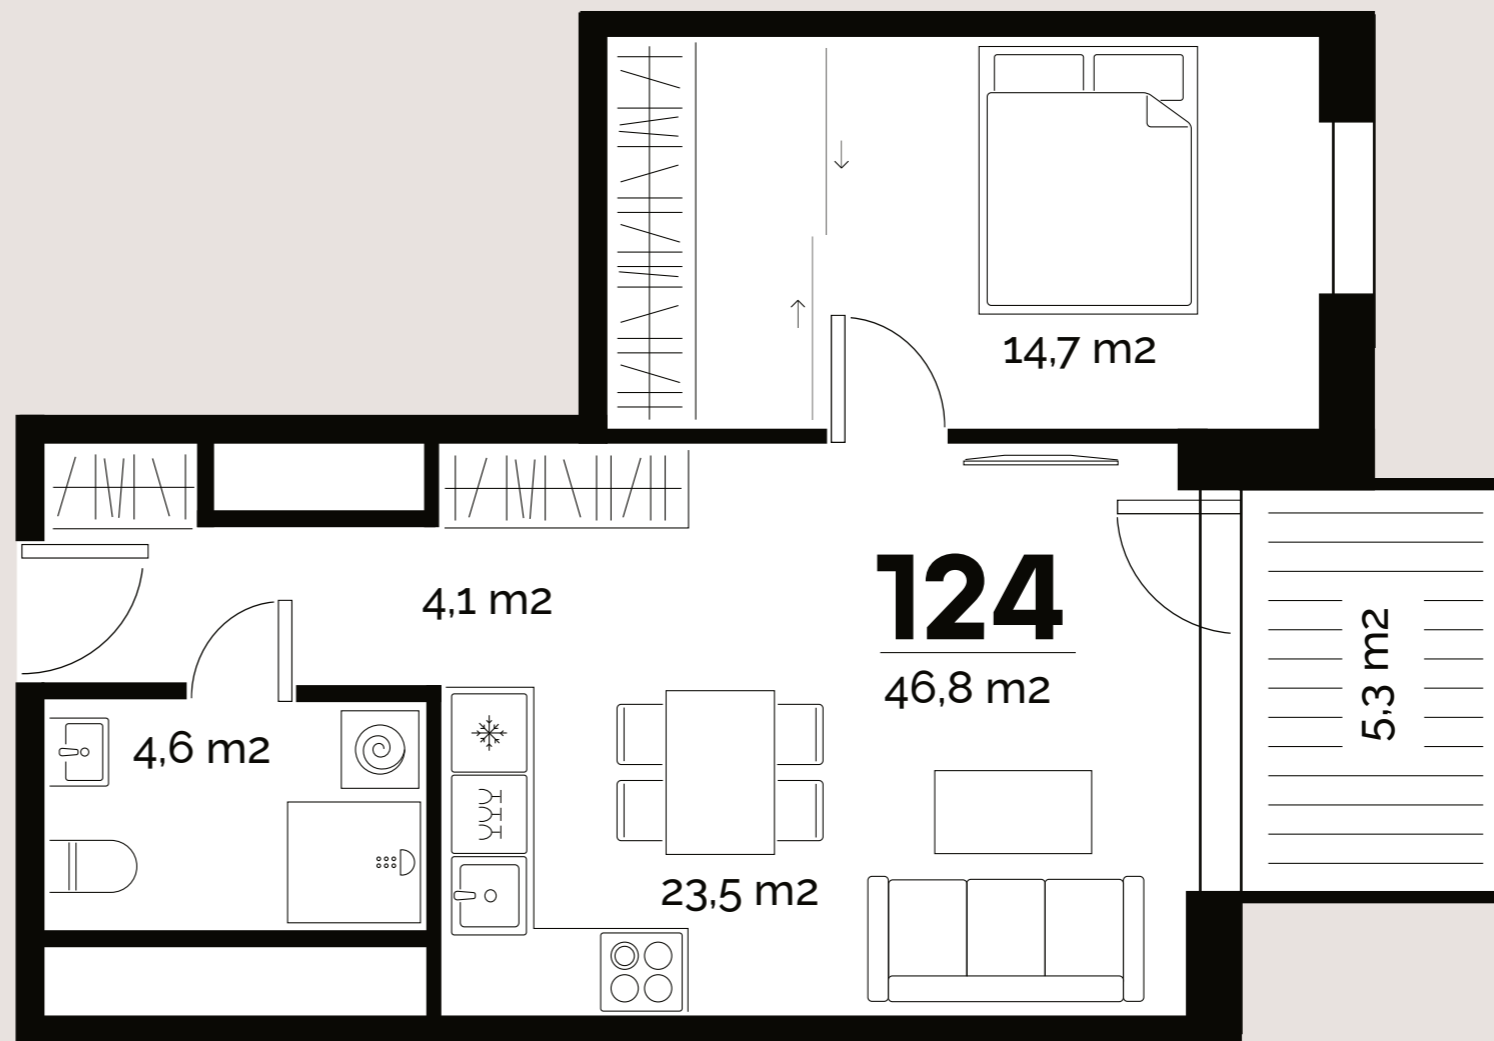

TÜRI
KVARTAL

Korter

124

Türi 9/3

TÜRI KVARTALI ÕUEALA

LUIE ASUM

PARKIMISKOHT: 114
PANIPAİK: 44

www.kawe.ee/tyrikvartal