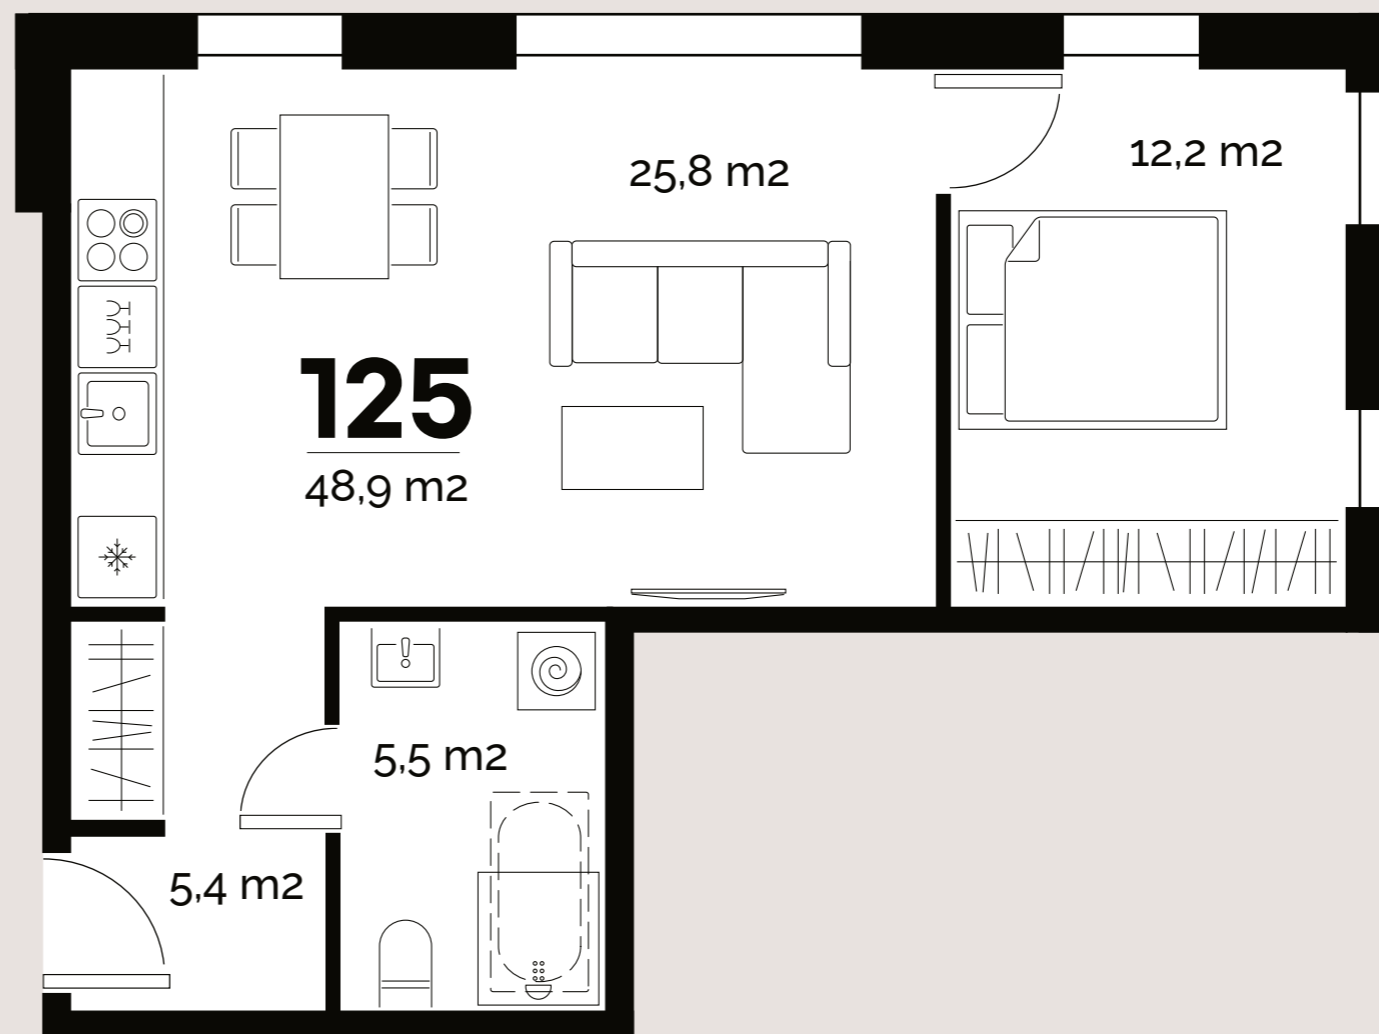

TÜRI
KVARTAL

PARKIMISKOHT: 82
PANIPAİK: 38

Korter

125

Türi 9/3

TÜRI KVARTALI ÕUEALA

LUITE ASUM

www.kawe.ee/tyrikvartal