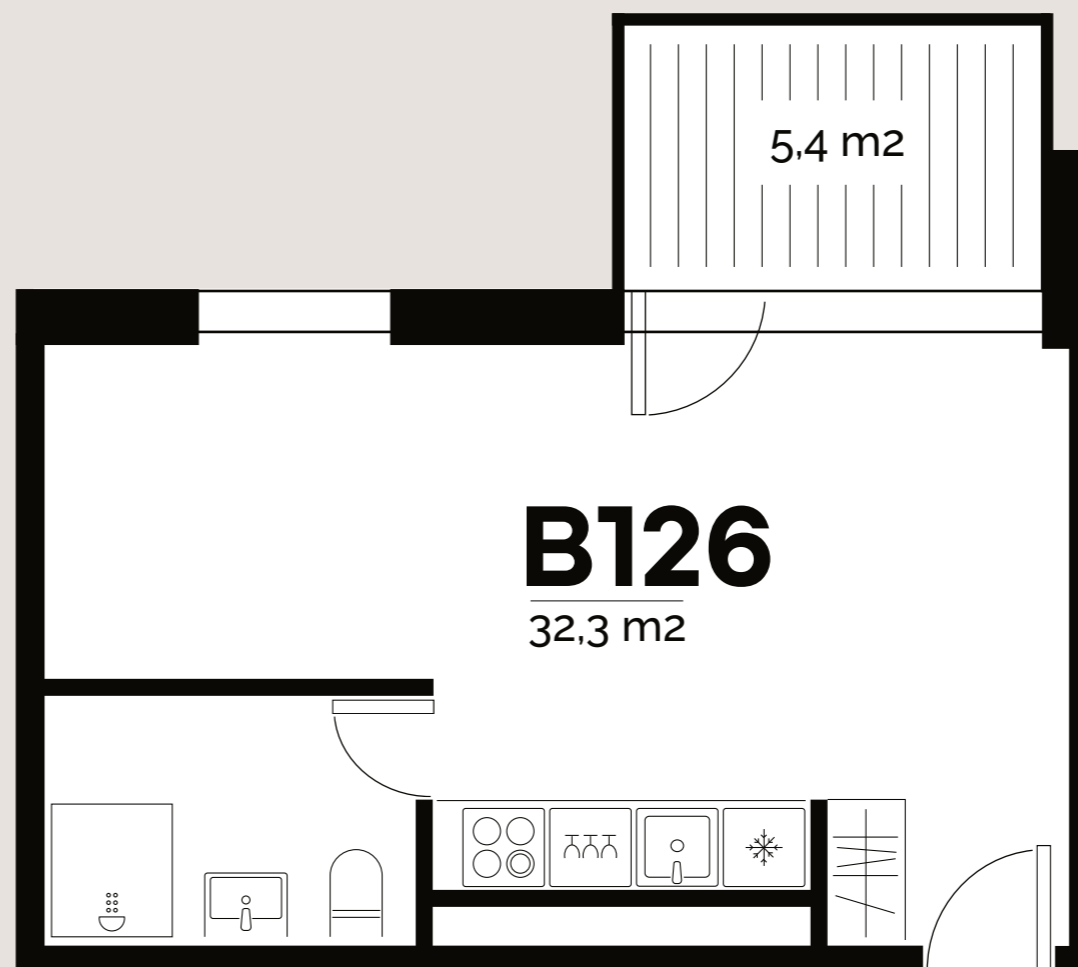

TÜRI
KVARTAL

PARKIMISKOHT: 122

Äripind

126

Türi 9/3

TÜRI KVARTALI ÕUEALA

LUITE ASUM

www.kawe.ee/tyrikvartal