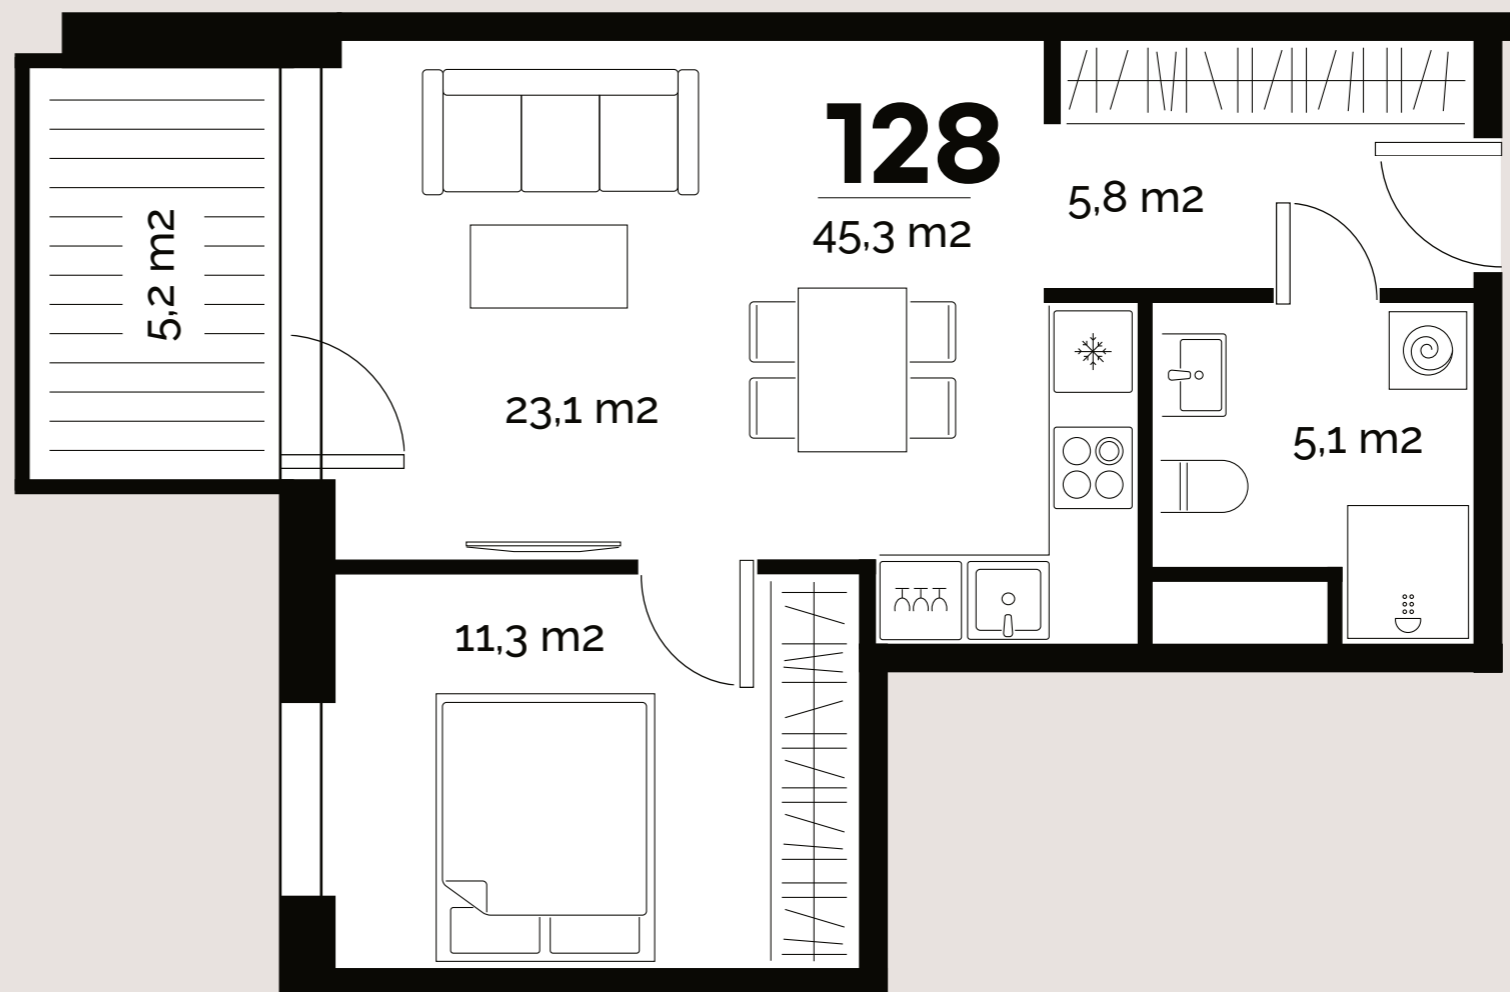

TÜRI  
KVARTAL

PARKIMISKOHT: 48  
PANIPAİK: 27

Korter

128

Türi 9/3

TÜRI KVARTALI ÕUEALA

LUIE ASUM

[www.kawe.ee/tyrikvartal](http://www.kawe.ee/tyrikvartal)