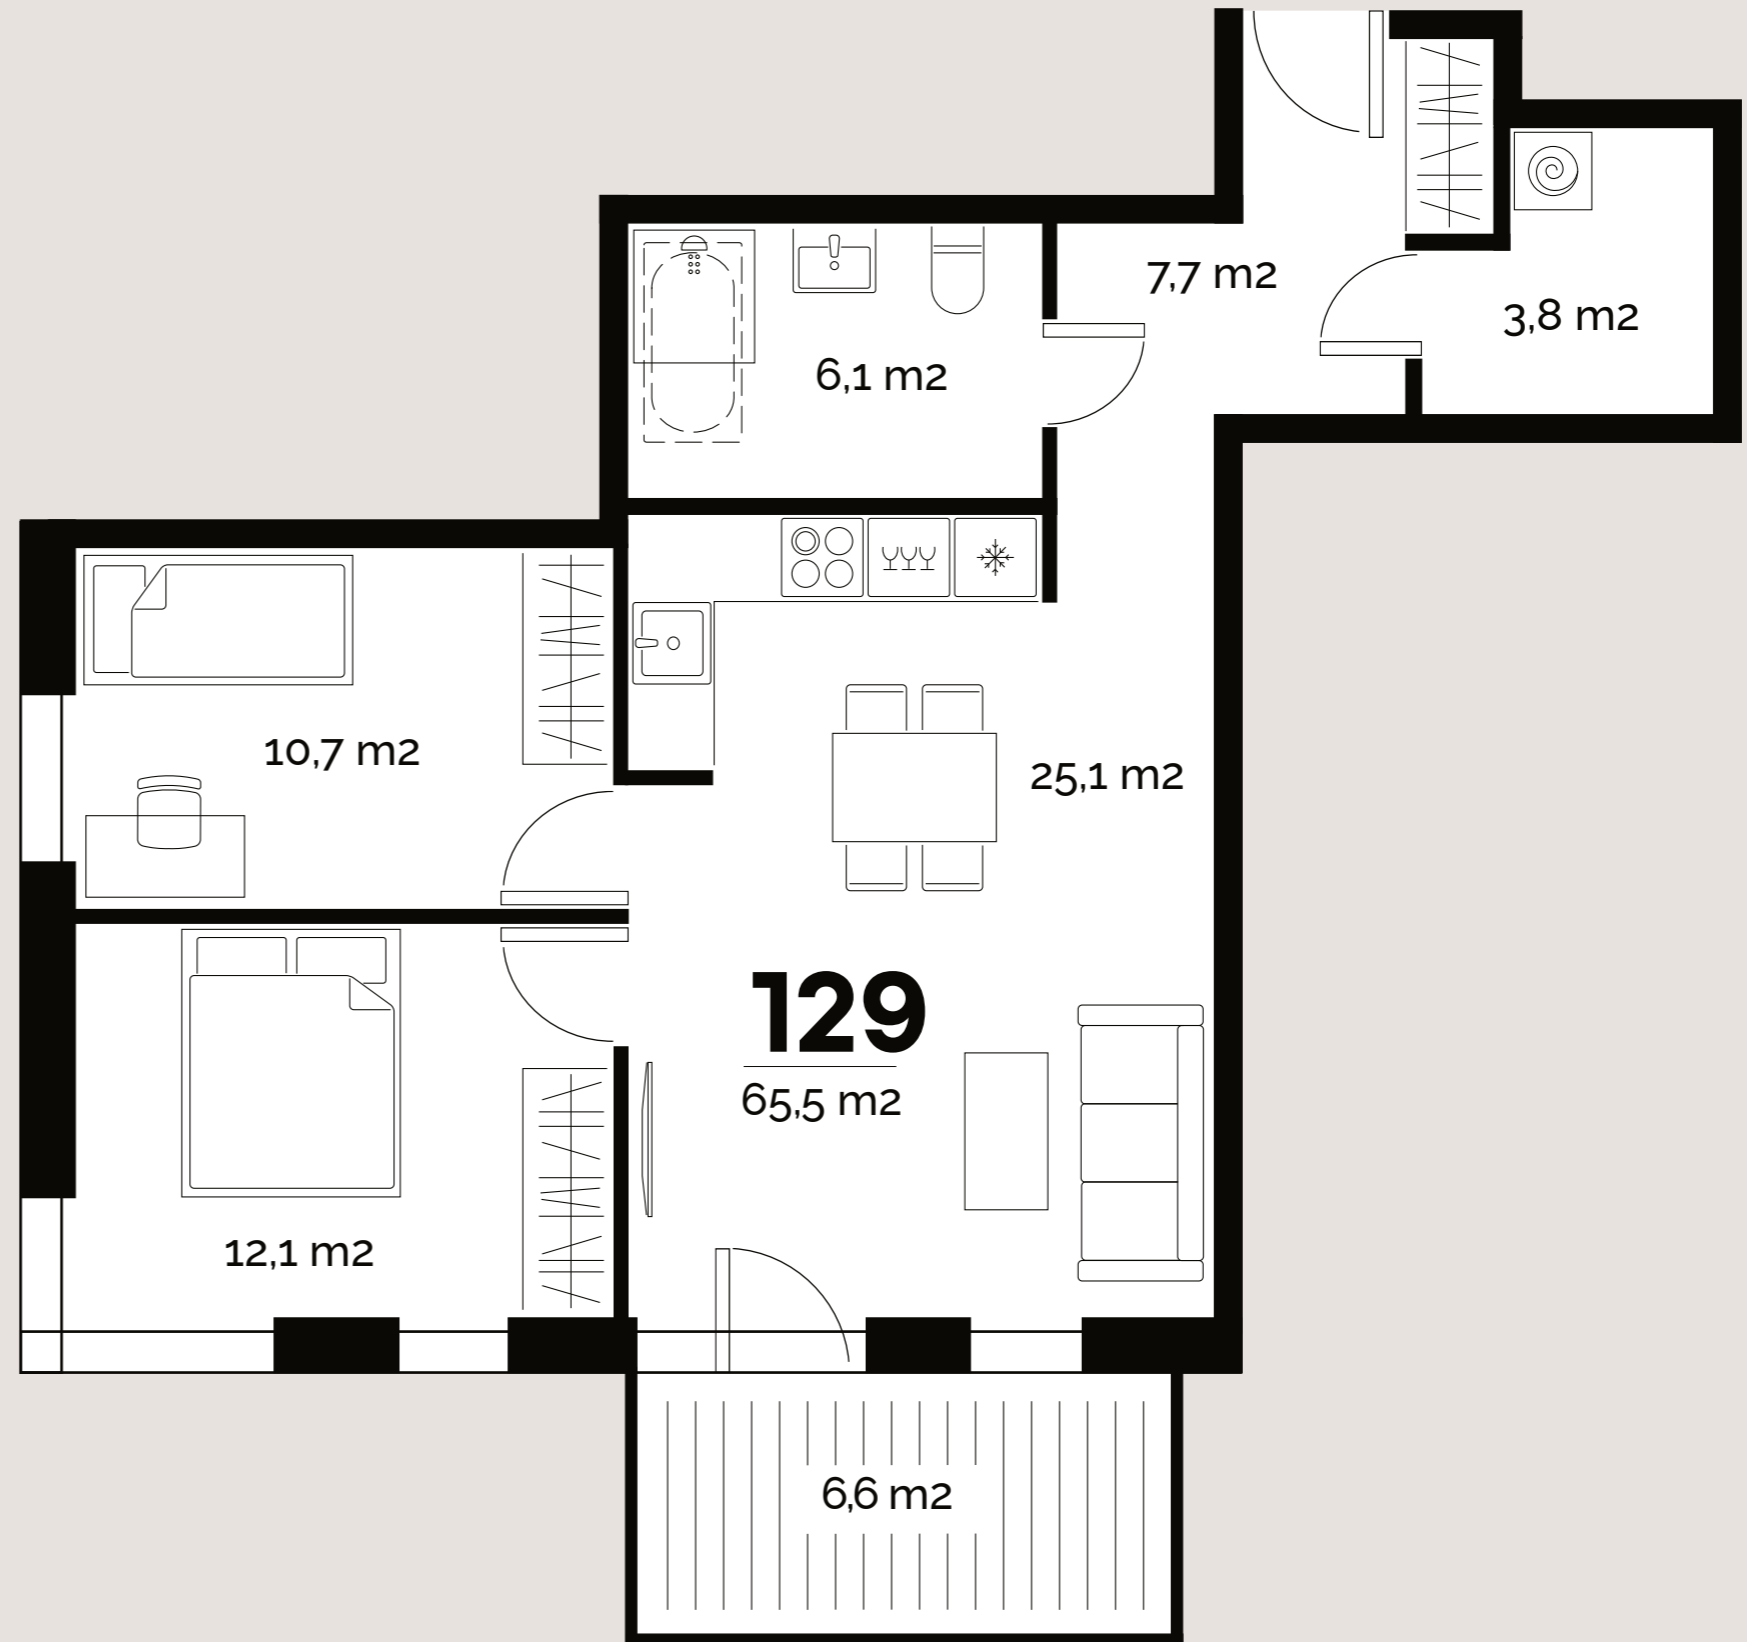

TÜRI
KVARTAL

Korter

129

Türi 9/3

TÜRI KVARTALI ÕUEALA

LUIE ASUM

PARKIMISKOHT: 84
PANIPAİK: 39

www.kawe.ee/tyrikvartal