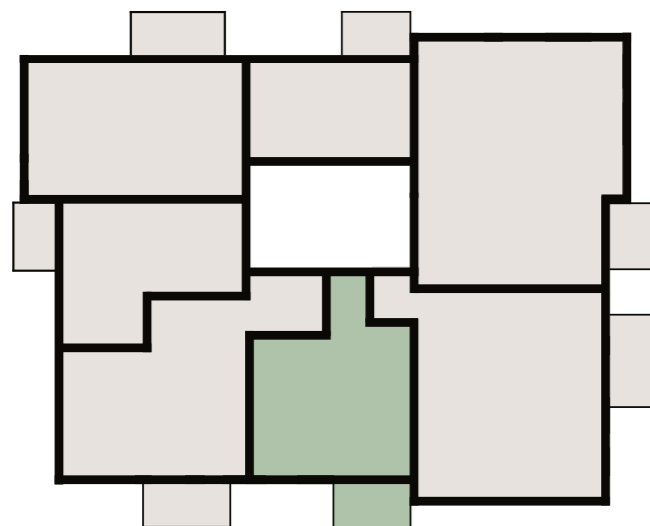

TÜRI  
KVARTAL

Korter

130

Türi 9/3

TÜRI KVARTALI ÕUEALA

LUIE ASUM

PARKIMISKOHT: 87  
PANIPAİK: 40

[www.kawe.ee/tyrikvartal](http://www.kawe.ee/tyrikvartal)