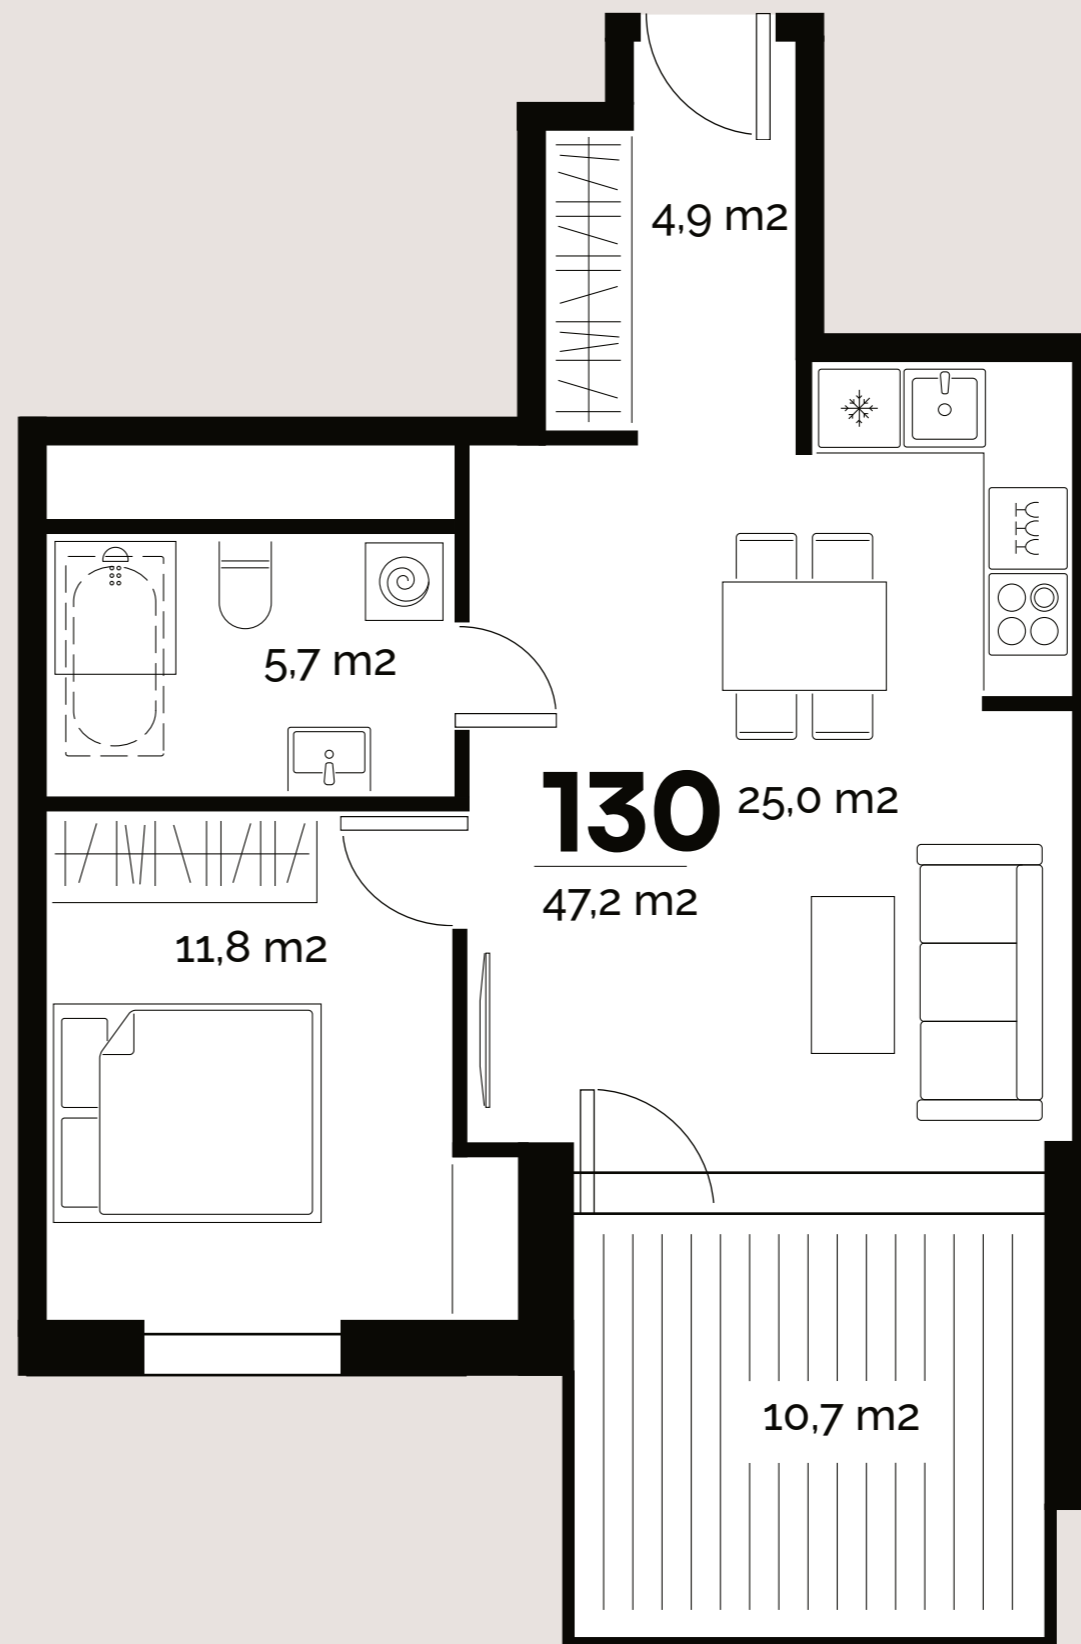

TÜRI  
KVARTAL

Korter

130

Türi 9/3

TÜRI KVARTALI ÕUEALA

LUIE ASUM

PARKIMISKOHT: 87  
PANIPAİK: 40

[www.kawe.ee/tyrikvartal](http://www.kawe.ee/tyrikvartal)