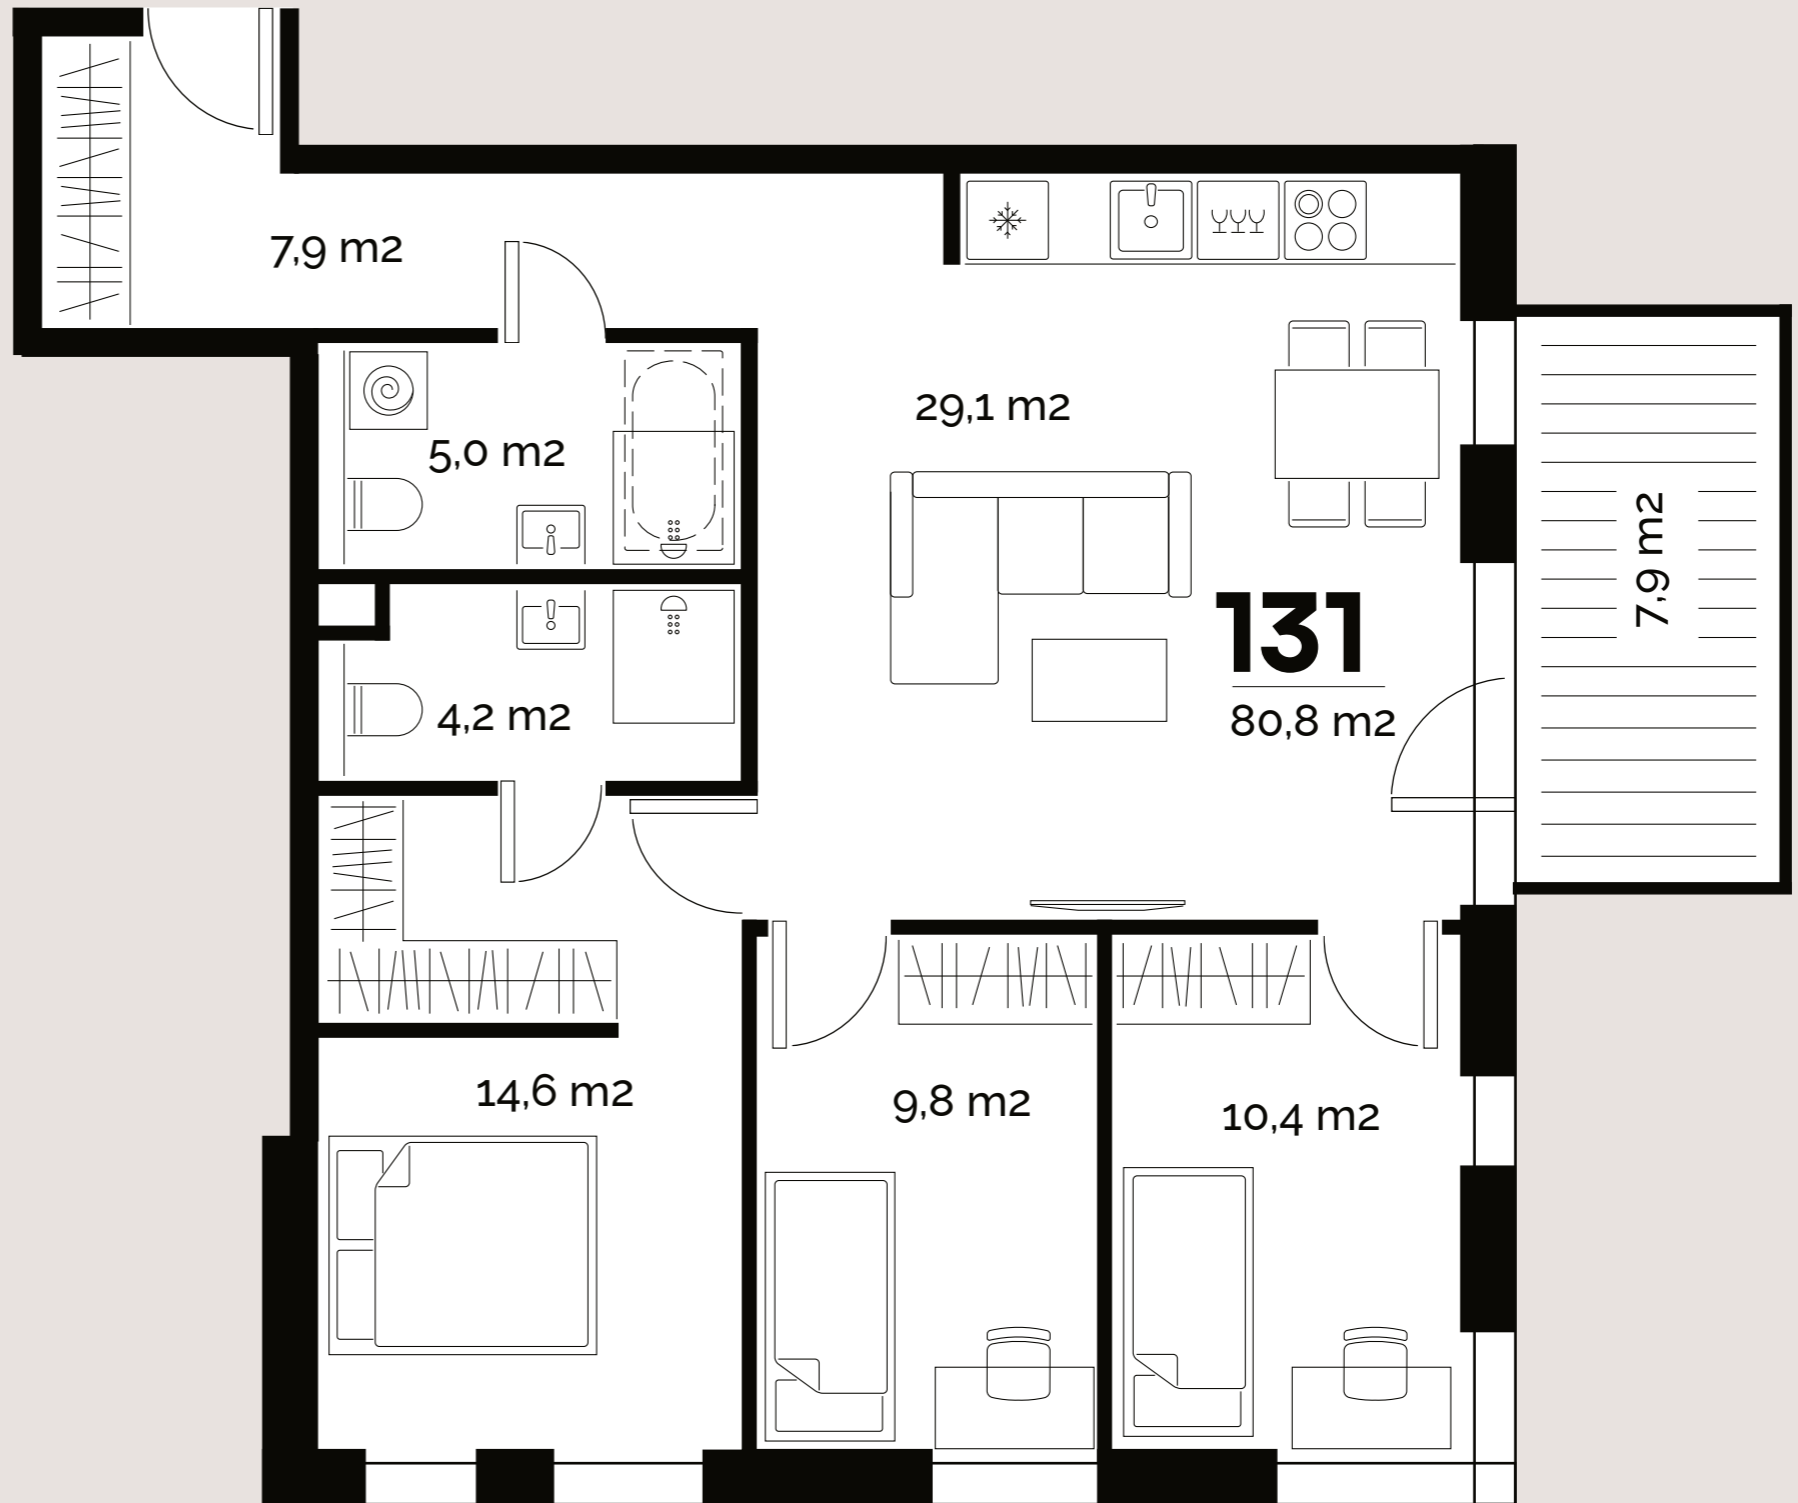

TÜRI
KVARTAL

Korter

131

Türi 9/3

TÜRI KVARTALI ÕUEALA

LUIE ASUM

PARKIMISKOHT: 50
PANIPAIK: 122

www.kawe.ee/tyrikvartal