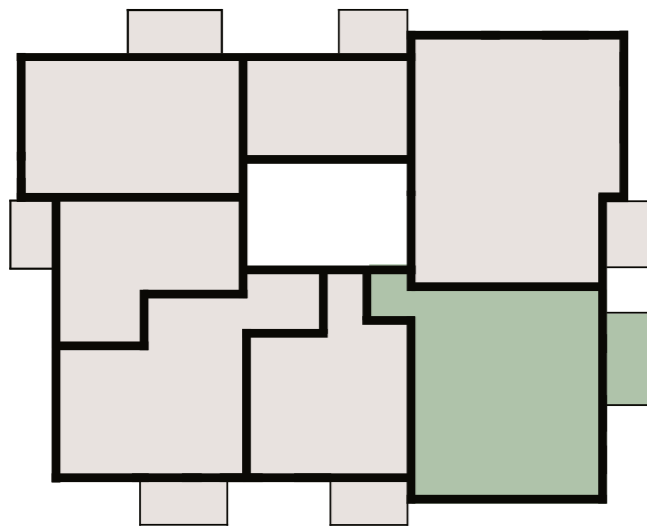

TÜRI
KVARTAL

Korter

131

Türi 9/3

TÜRI KVARTALI ÕUEALA

LUIE ASUM

PARKIMISKOHT: 50
PANIPAIK: 122

www.kawe.ee/tyrikvartal