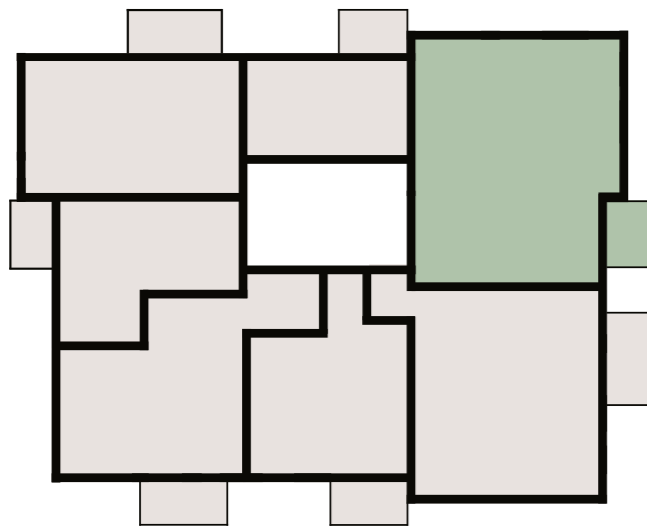

Korter

132

Türi 9/3

TÜRI KVARTALI ÕUEALA

LUIE ASUM

PARKIMISKOHT: 51  
PANIPAIK: 123