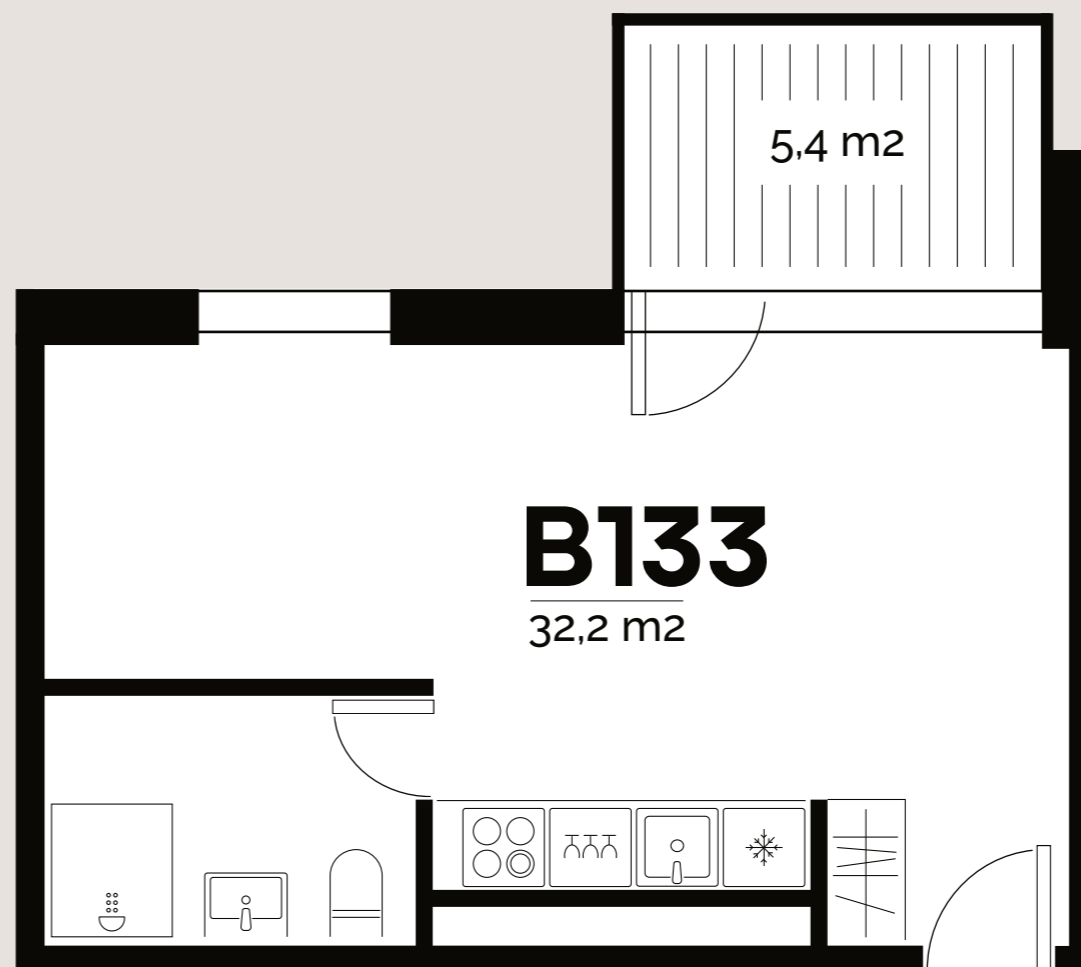

TÜRI  
KVARTAL

Äripind

133

Türi 9/3

TÜRI KVARTALI ÕUEALA

LUITE ASUM

PARKIMISKOHT: 121

[www.kawe.ee/tyrikvartal](http://www.kawe.ee/tyrikvartal)