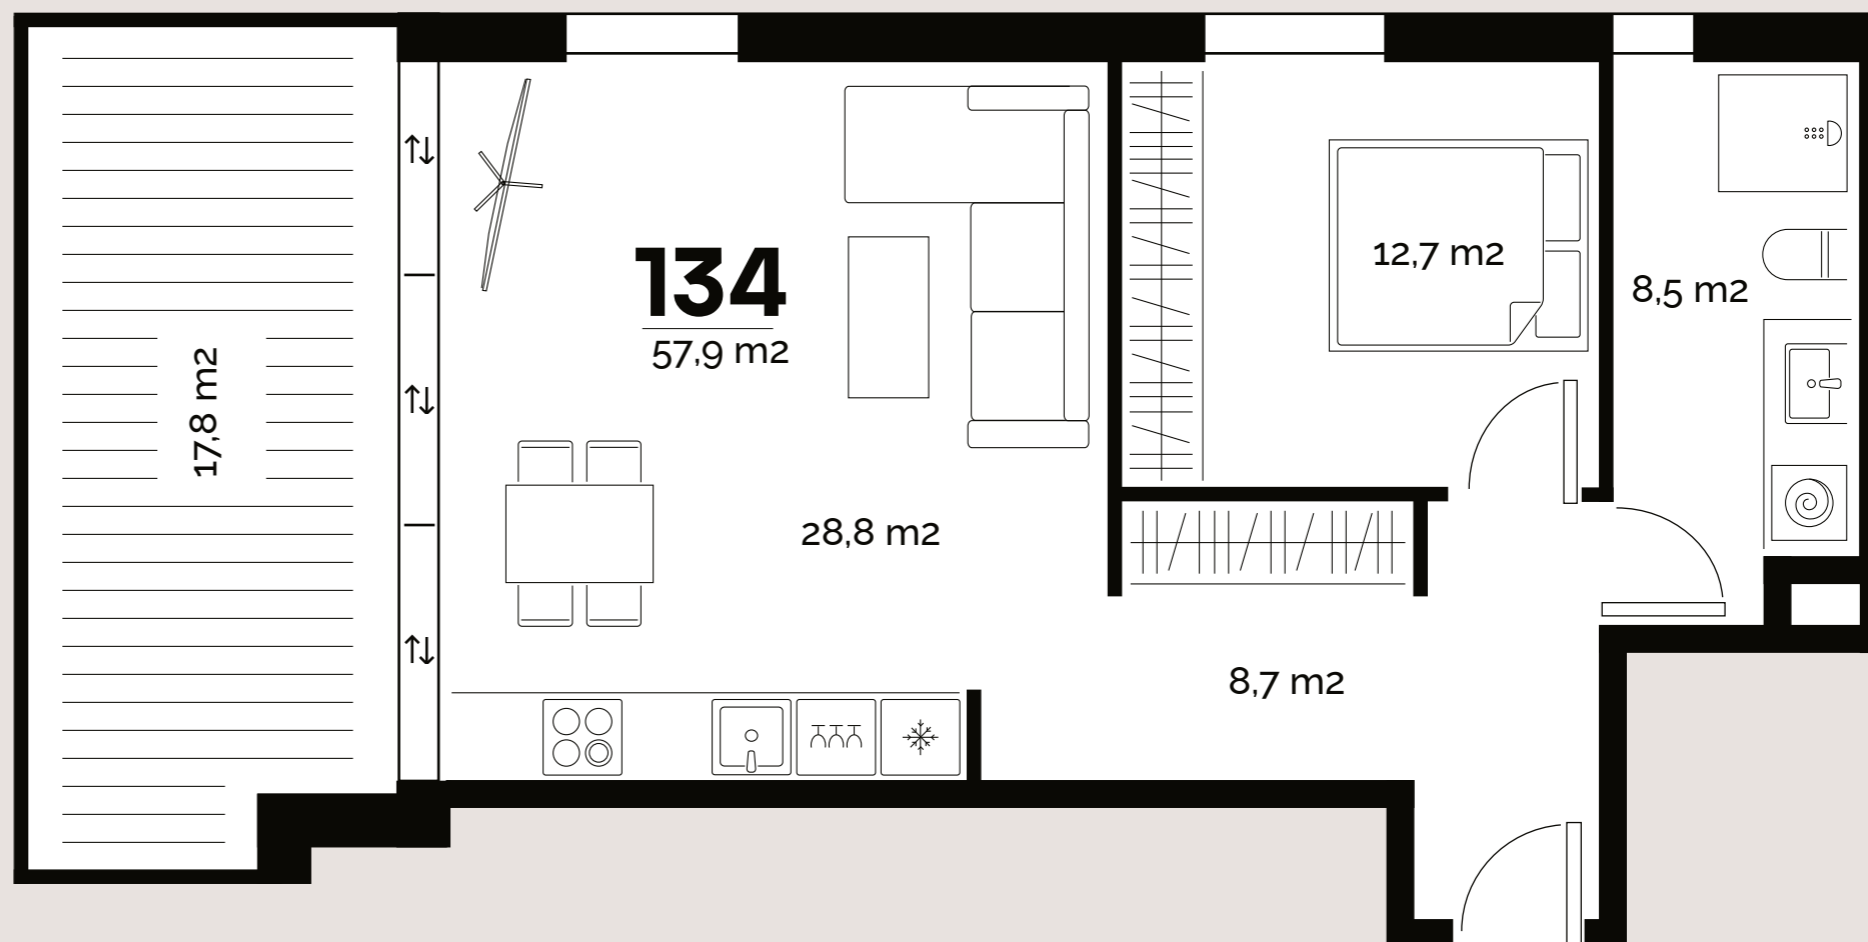

TÜRI  
KVARTAL

PARKIMISKOHT: 45  
PANIPAİK: 114

Korter

134

Türi 9/3

TÜRI KVARTALI ÕUEALA

LUI TE ASUM

[www.kawe.ee/tyrikvartal](http://www.kawe.ee/tyrikvartal)