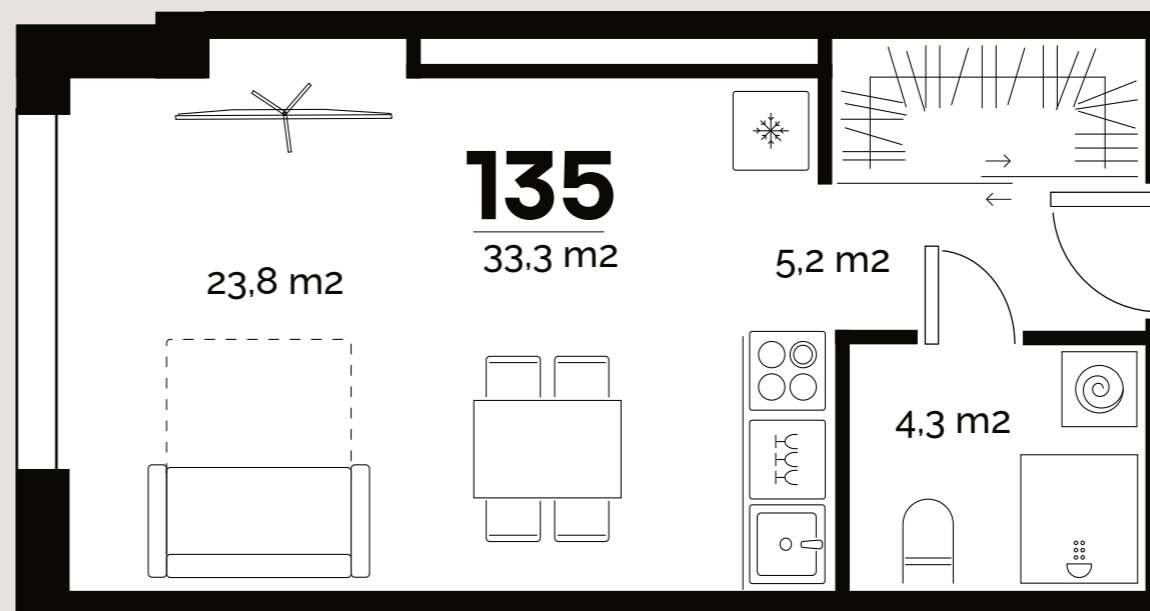

TÜRI  
KVARTAL

PARKIMISKOHT: 119

Korter

135

Türi 9/3

TÜRI KVARTALI ÕUEALA

LUIE ASUM

[www.kawe.ee/tyrikvartal](http://www.kawe.ee/tyrikvartal)