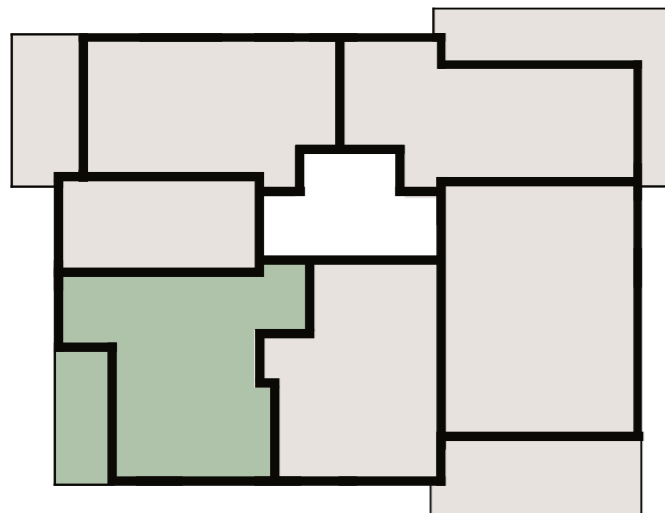

TÜRI
KVARTAL

Korter

136

Türi 9/3

TÜRI KVARTALI ÕUEALA

LUIE ASUM

PARKIMISKOHT: 47
PANIPAİK: 119

www.kawe.ee/tyrikvartal