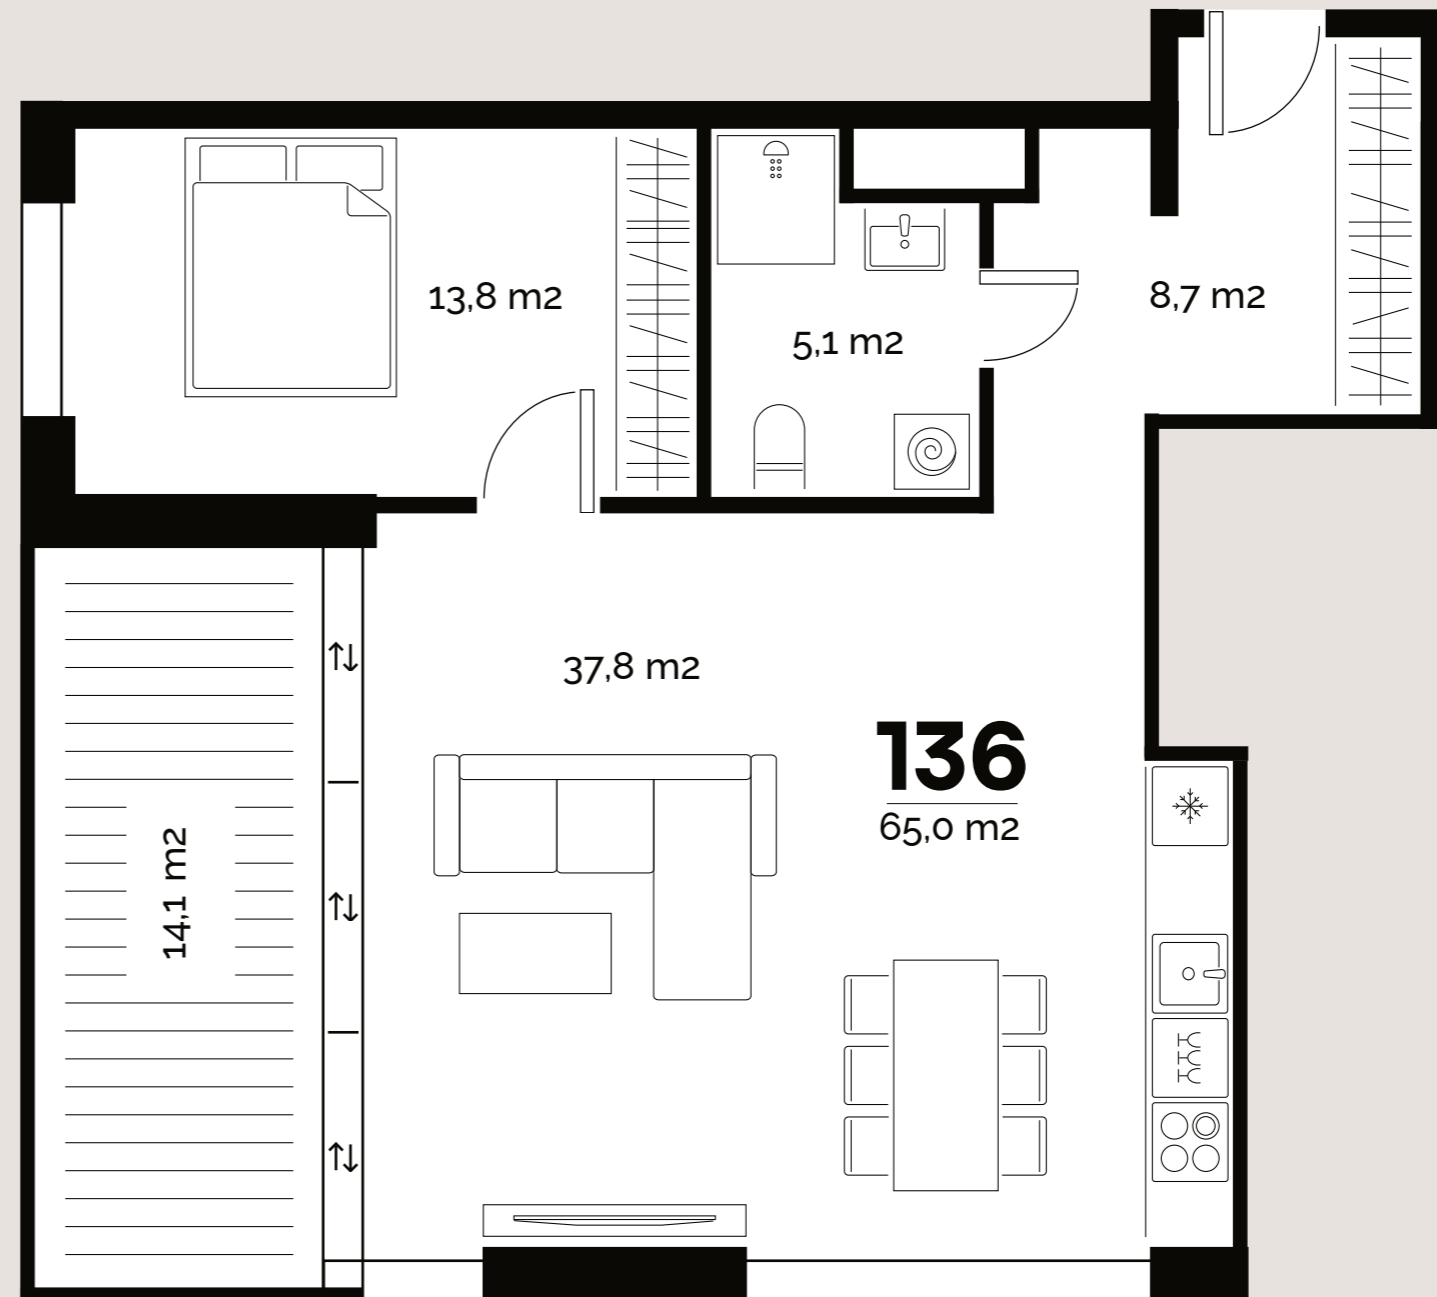

TÜRI
KVARTAL

Korter

136

Türi 9/3

TÜRI KVARTALI ÕUEALA

LUIE ASUM

PARKIMISKOHT: 47
PANIPAİK: 119

www.kawe.ee/tyrikvartal