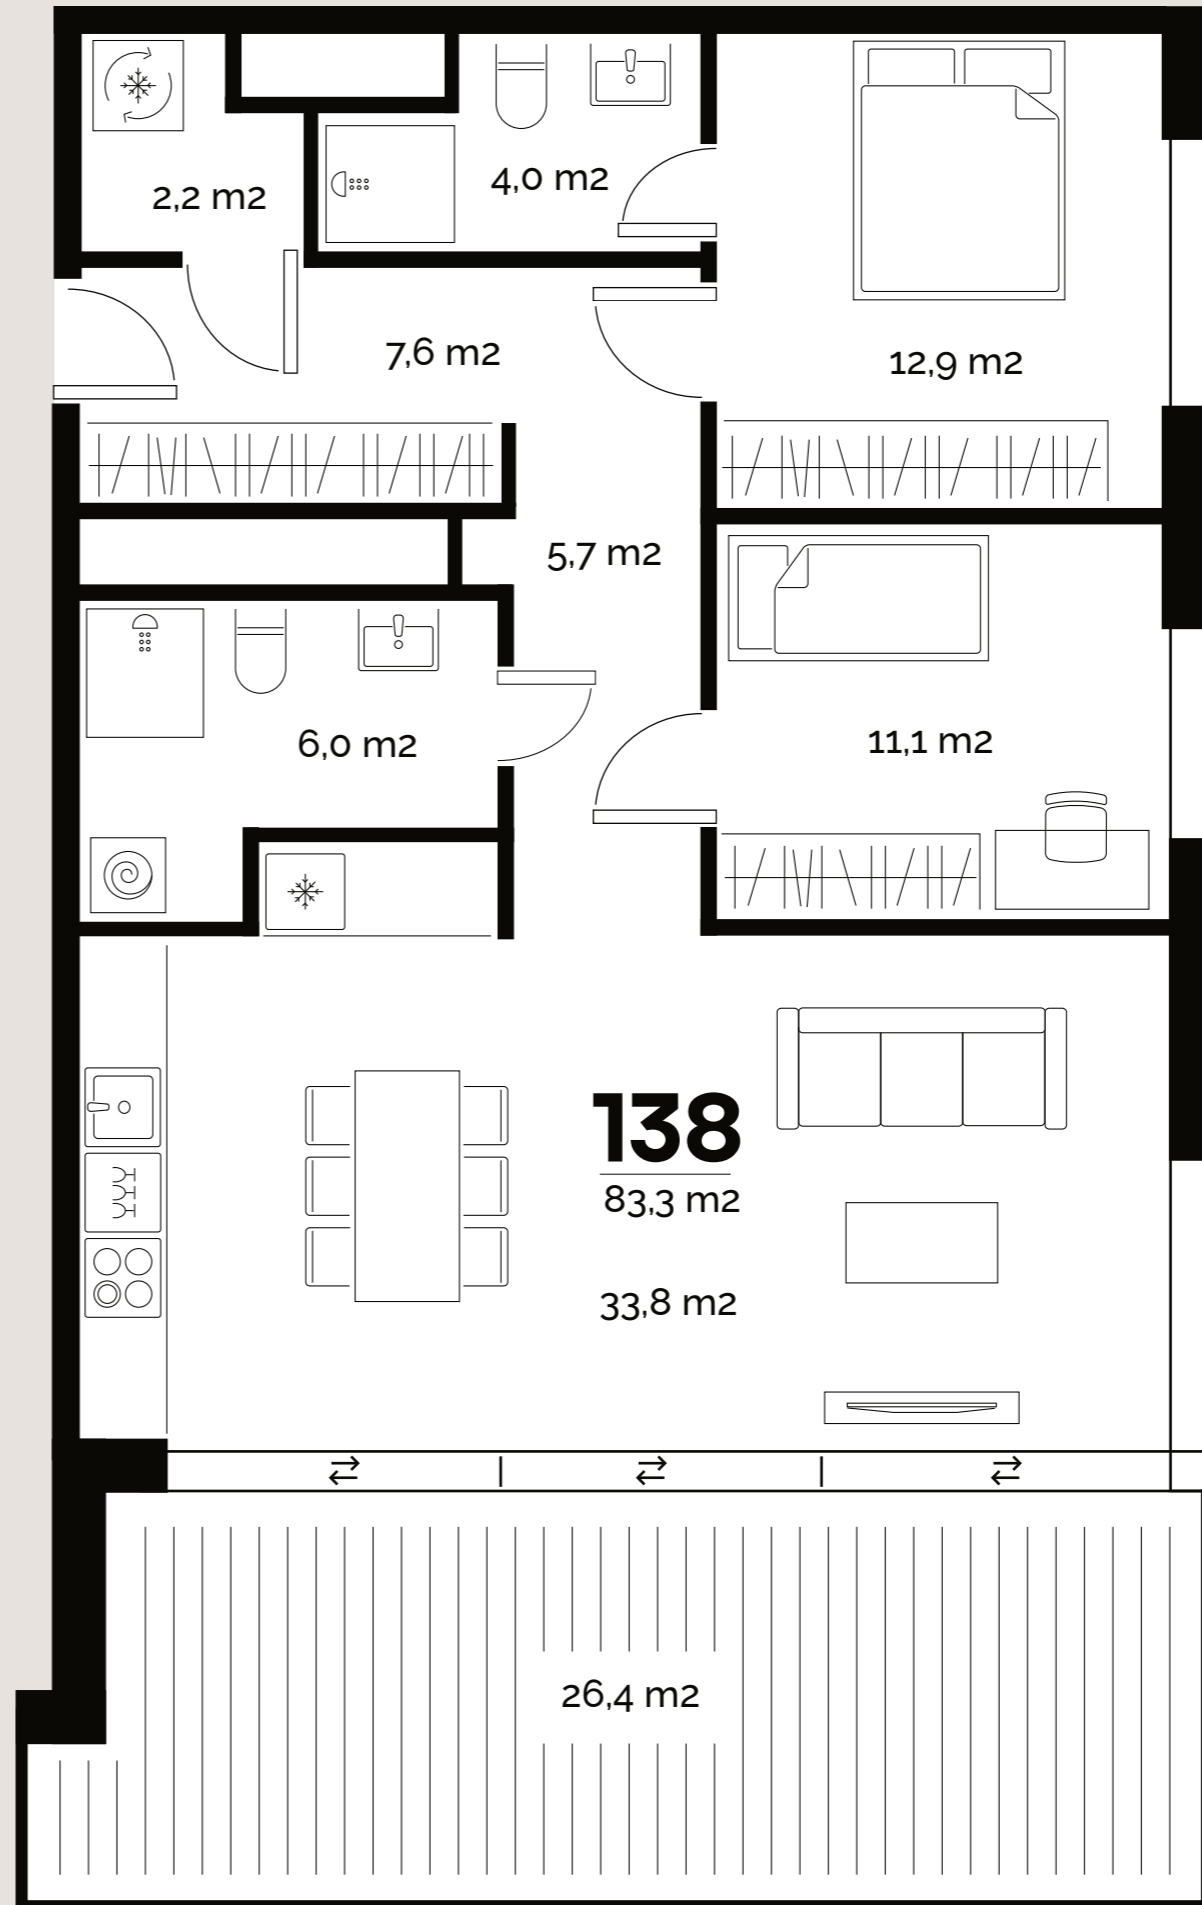

TÜRI  
KVARTAL

Korter

138

Türi 9/3

TÜRI KVARTALI ÕUEALA

LUI TE ASUM

PARKIMISKOHT: 49  
PANIPAİK: 121

[www.kawe.ee/tyrikvartal](http://www.kawe.ee/tyrikvartal)