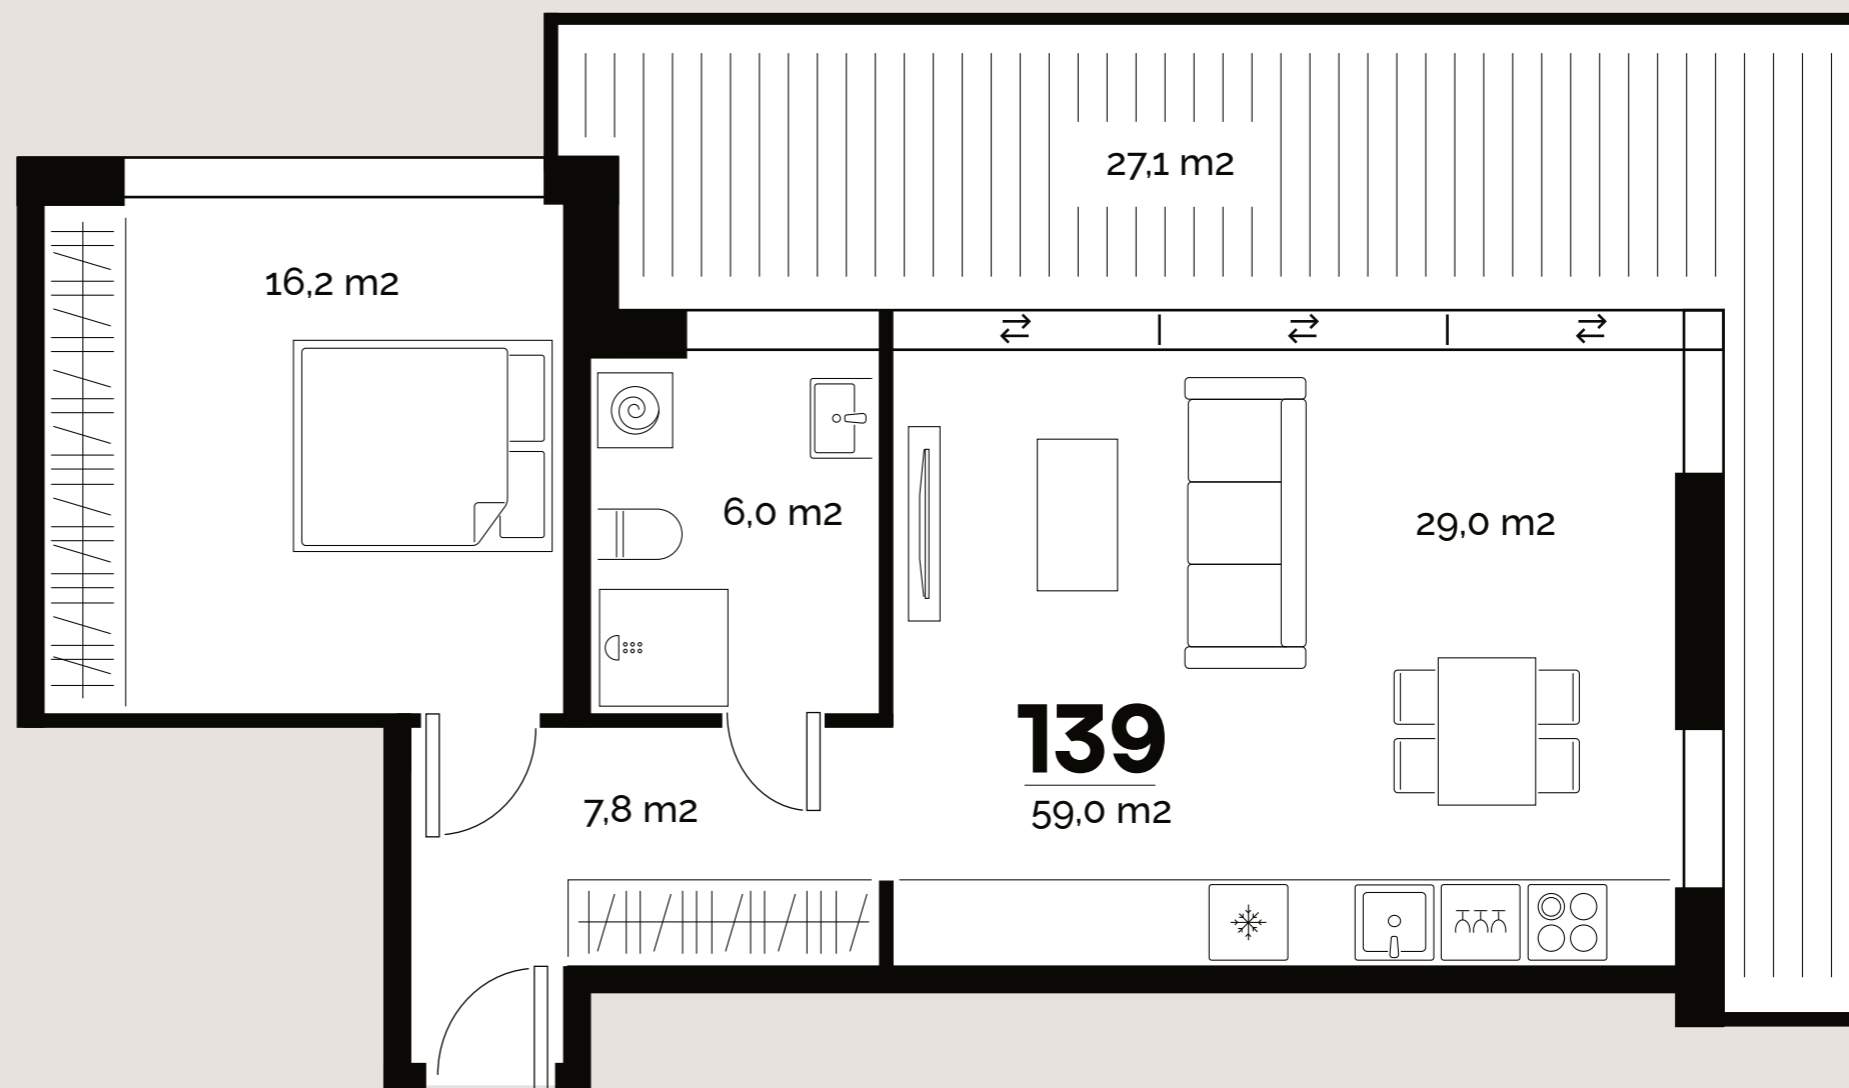

TÜRI
KVARTAL

PARKIMISKOHT: 46
PANIPAİK: 118

Korter

139

Türi 9/3

TÜRI KVARTALI ÕUEALA

LUIE ASUM

www.kawe.ee/tyrikvartal