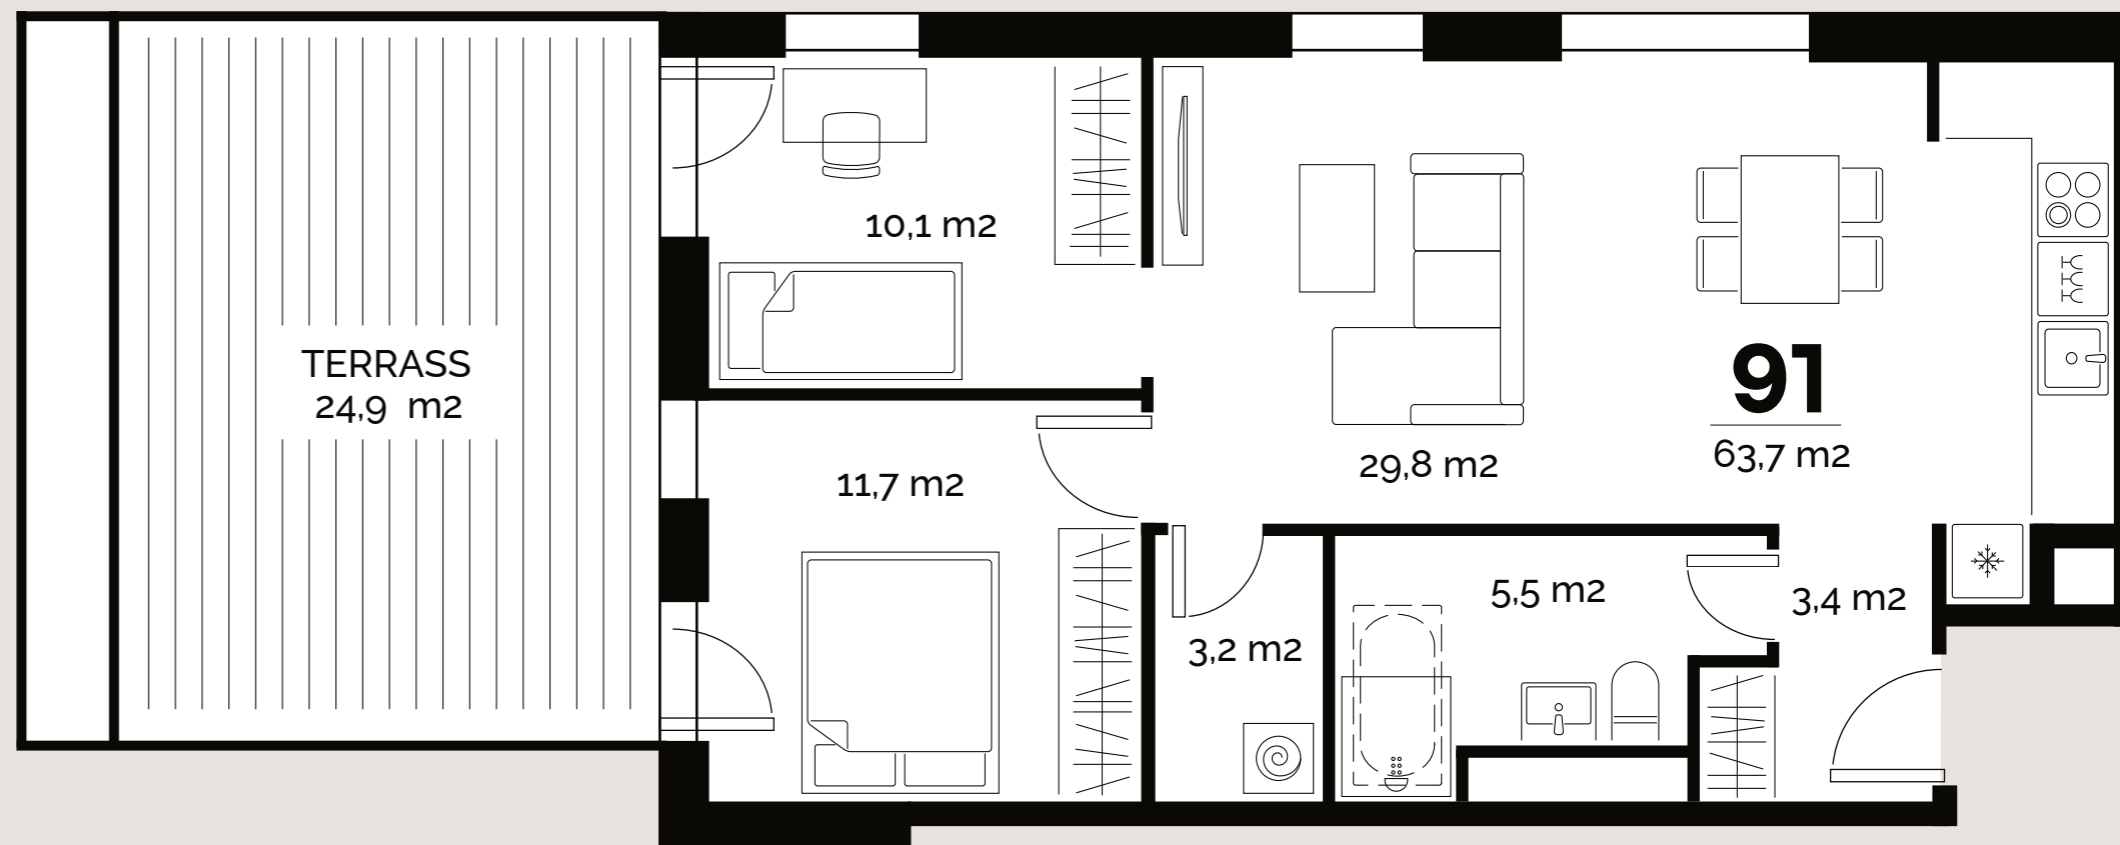

TÜRI
KVARTAL

PARKIMISKOHT: 157
PANIPAİK: 47

Korter

91

Türi 9/3

TÜRI KVARTALI ÖUEALA

LUIE ASUM

www.kawe.ee/tyrikvartal