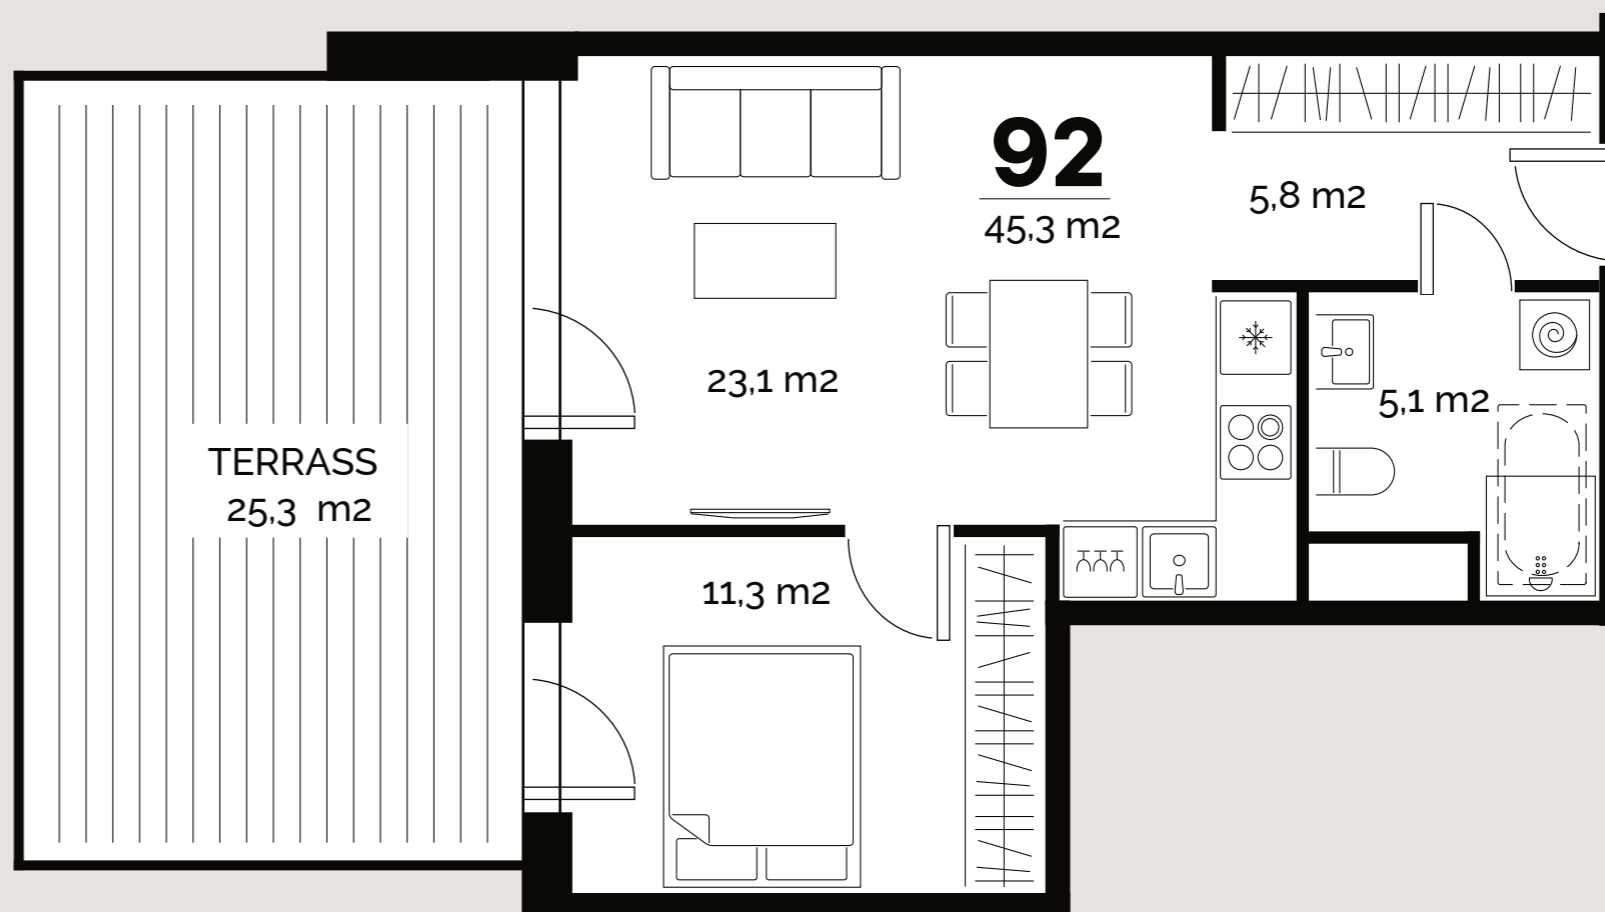

TÜRI
KVARTAL

Korter

92

Türi 9/3

TÜRI KVARTALI ÕUEALA

LUIE ASUM

PARKIMISKOHT: 153
PANIPAİK: 29

www.kawe.ee/tyrikvartal