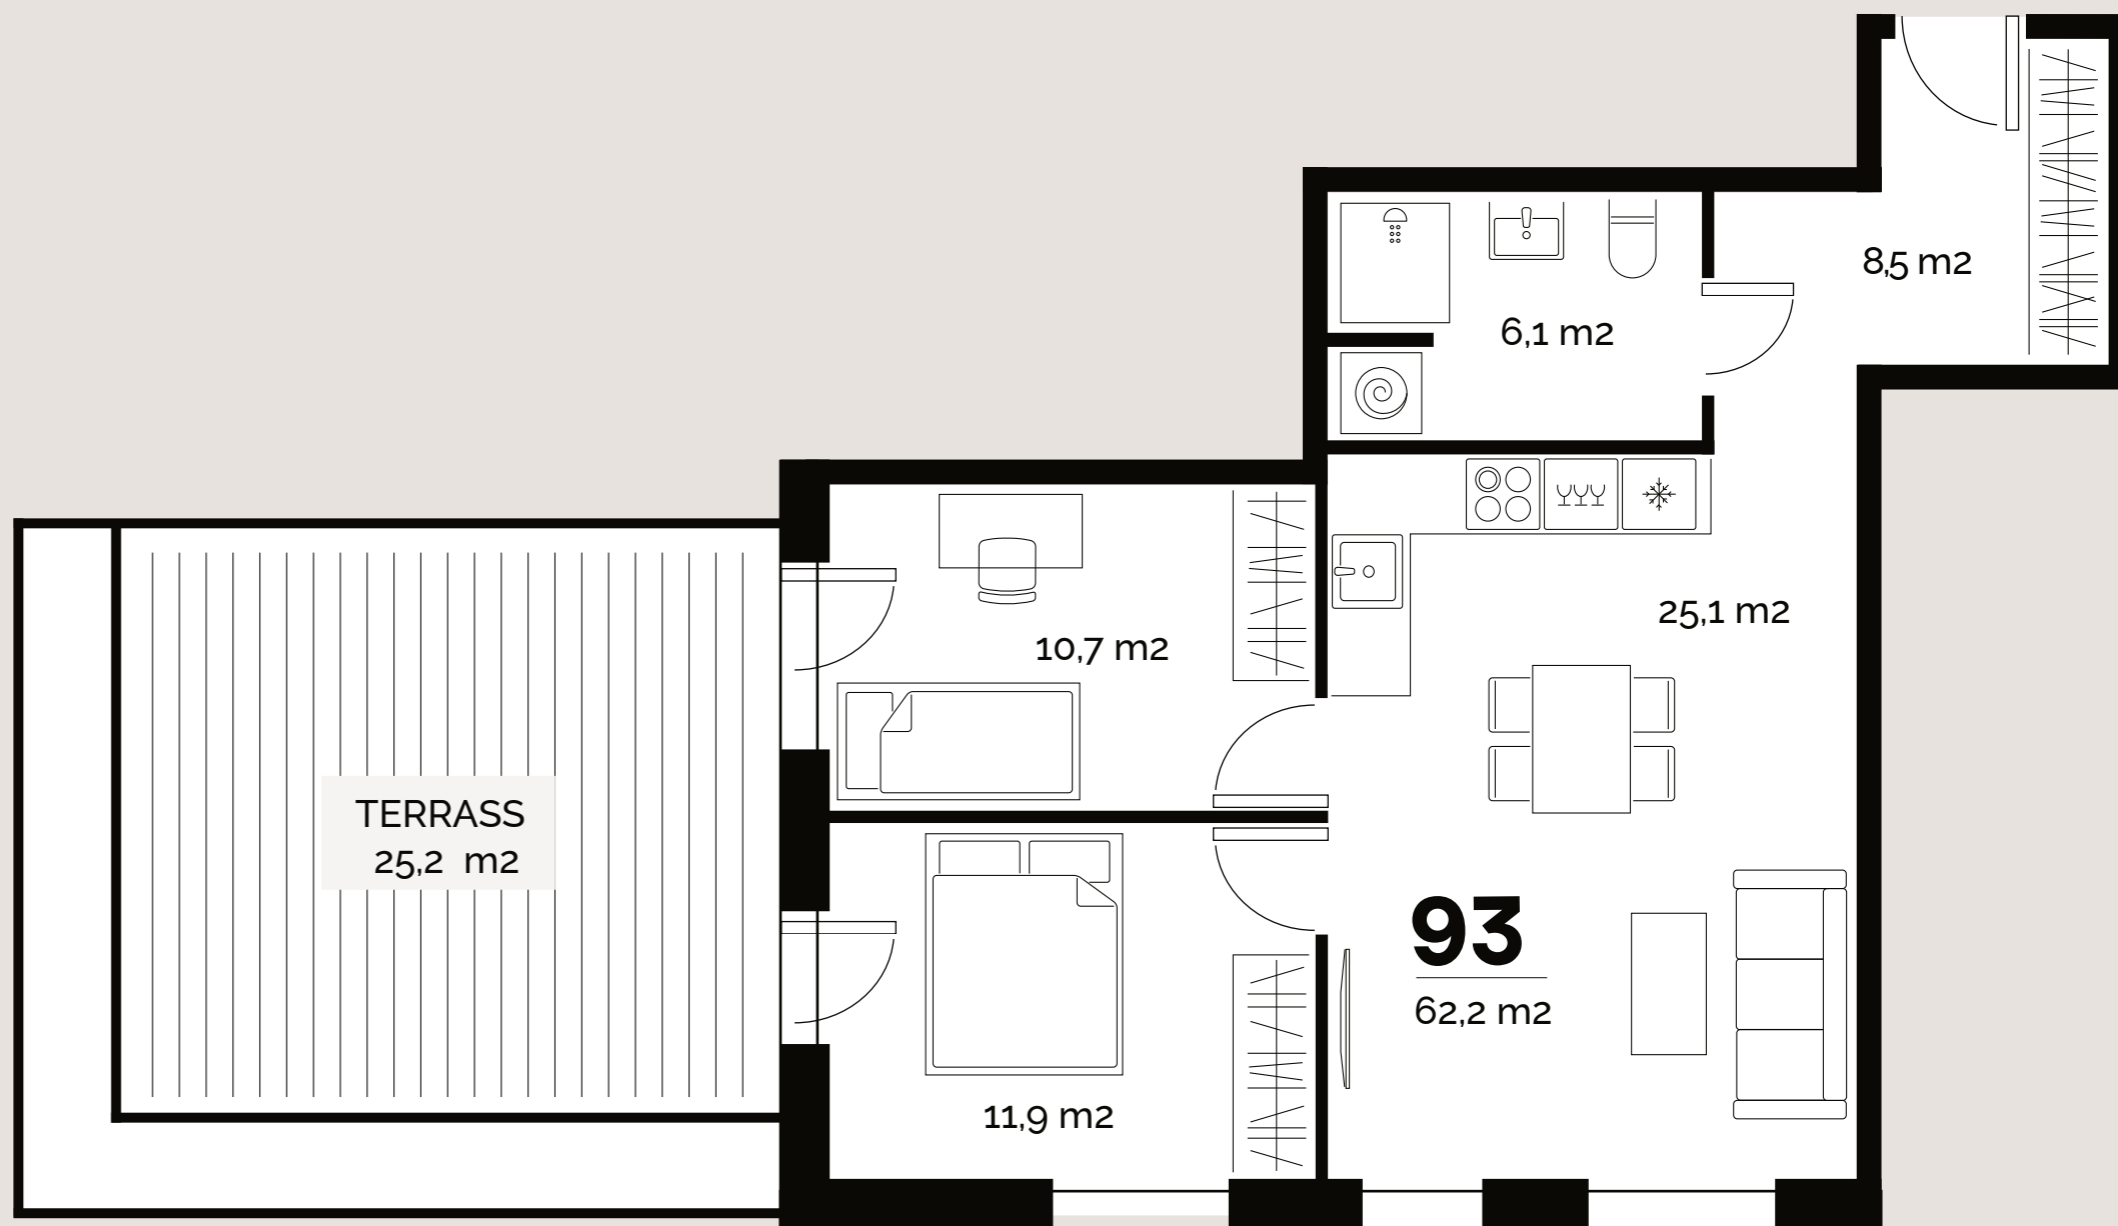

TÜRI  
KVARTAL

Korter

93

Türi 9/3

TÜRI KVARTALI ÕUEALA

LUIE ASUM

PARKIMISKOHT: 113  
PANIPAİK: 48

[www.kawe.ee/tyrikvartal](http://www.kawe.ee/tyrikvartal)