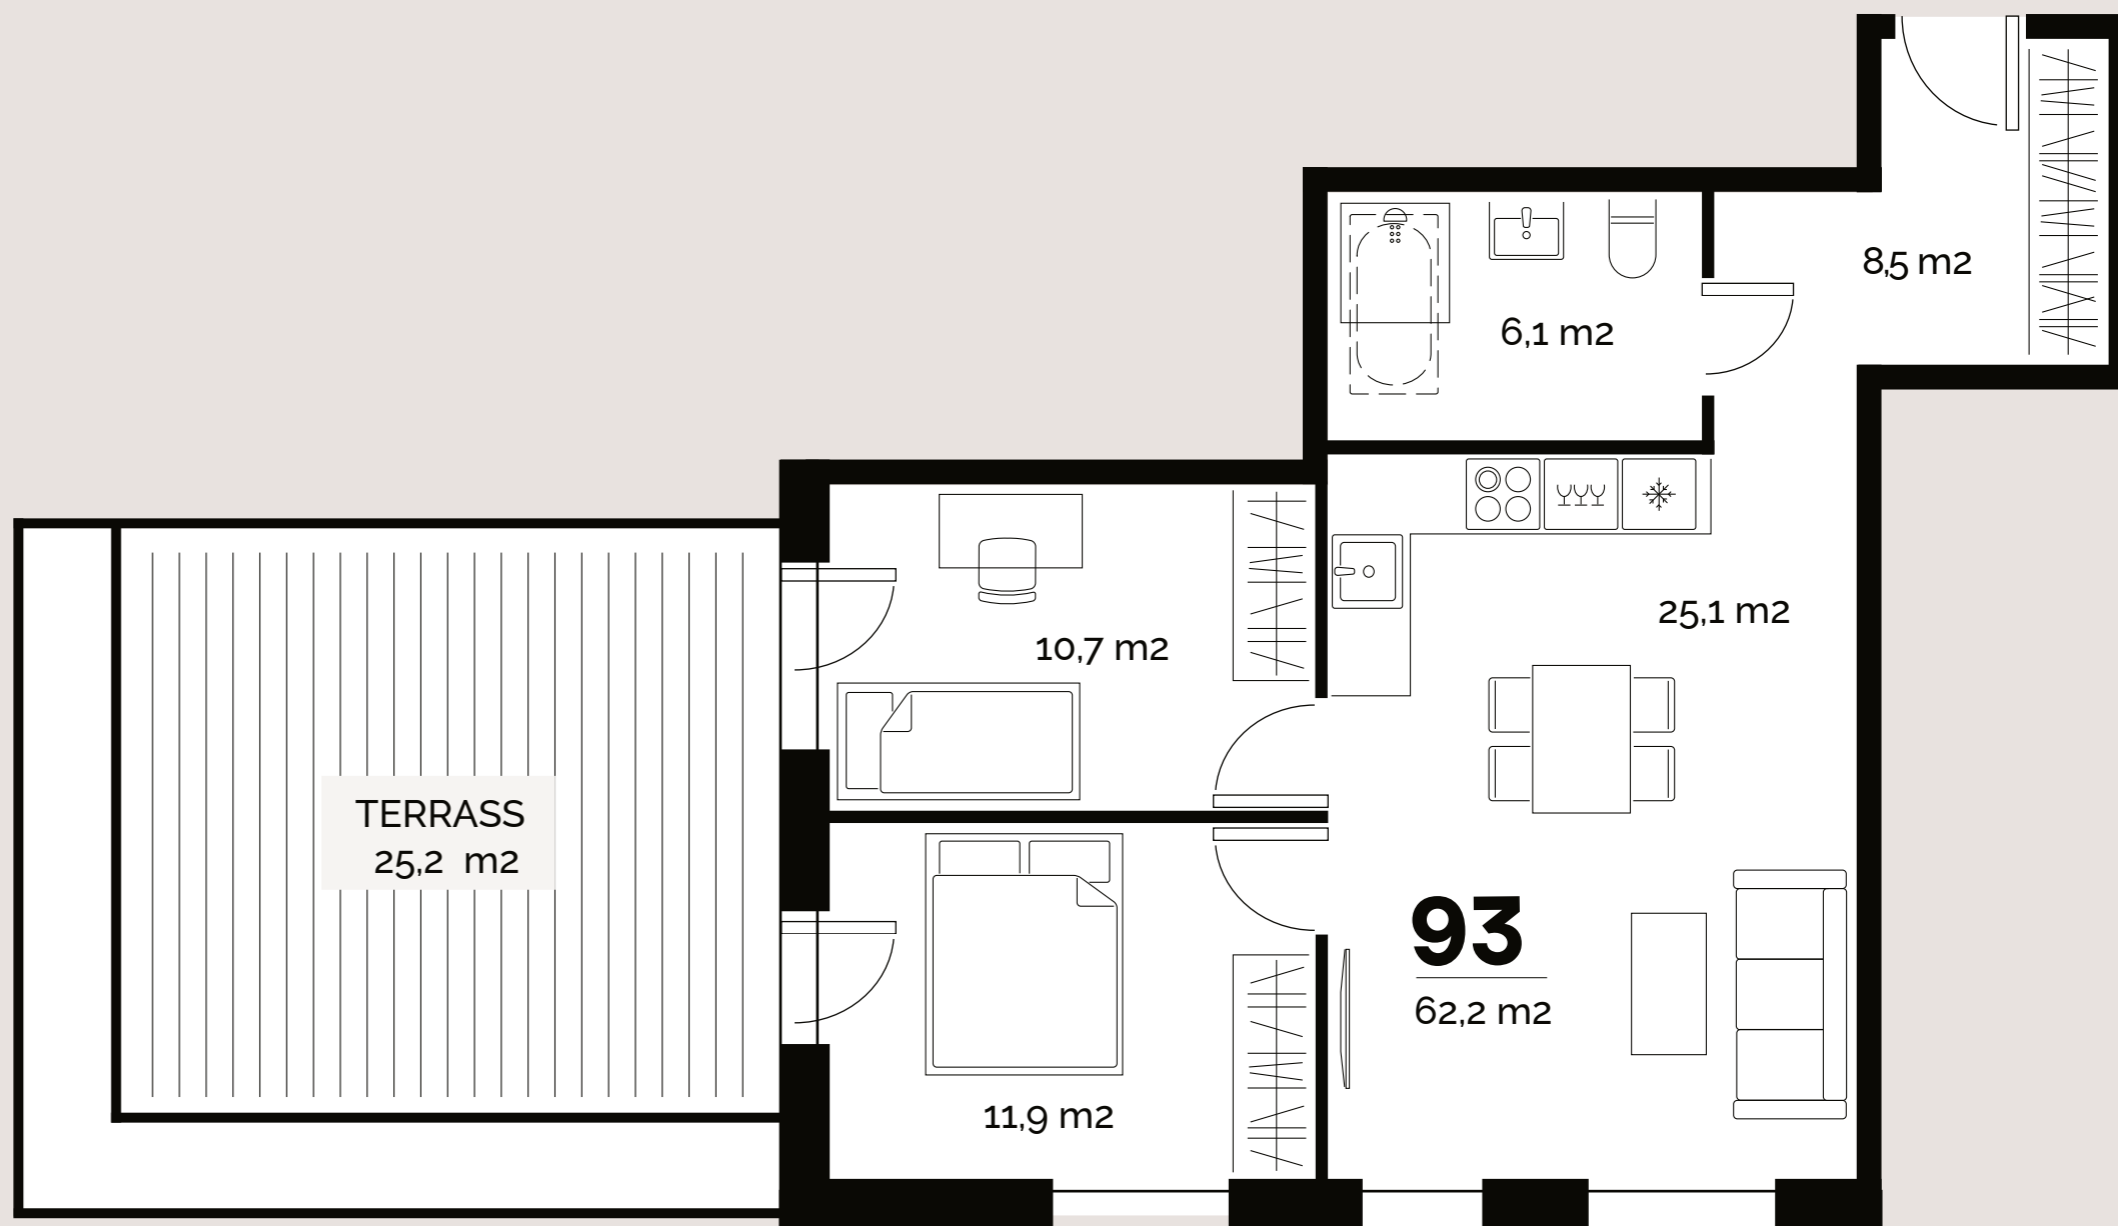

TÜRI
KVARTAL

Korter

93

Türi 9/3

TÜRI KVARTALI ÕUEALA

LUI TE ASUM

PARKIMISKOHT: 113
PANIPAİK: 48

www.kawe.ee/tyrikvartal