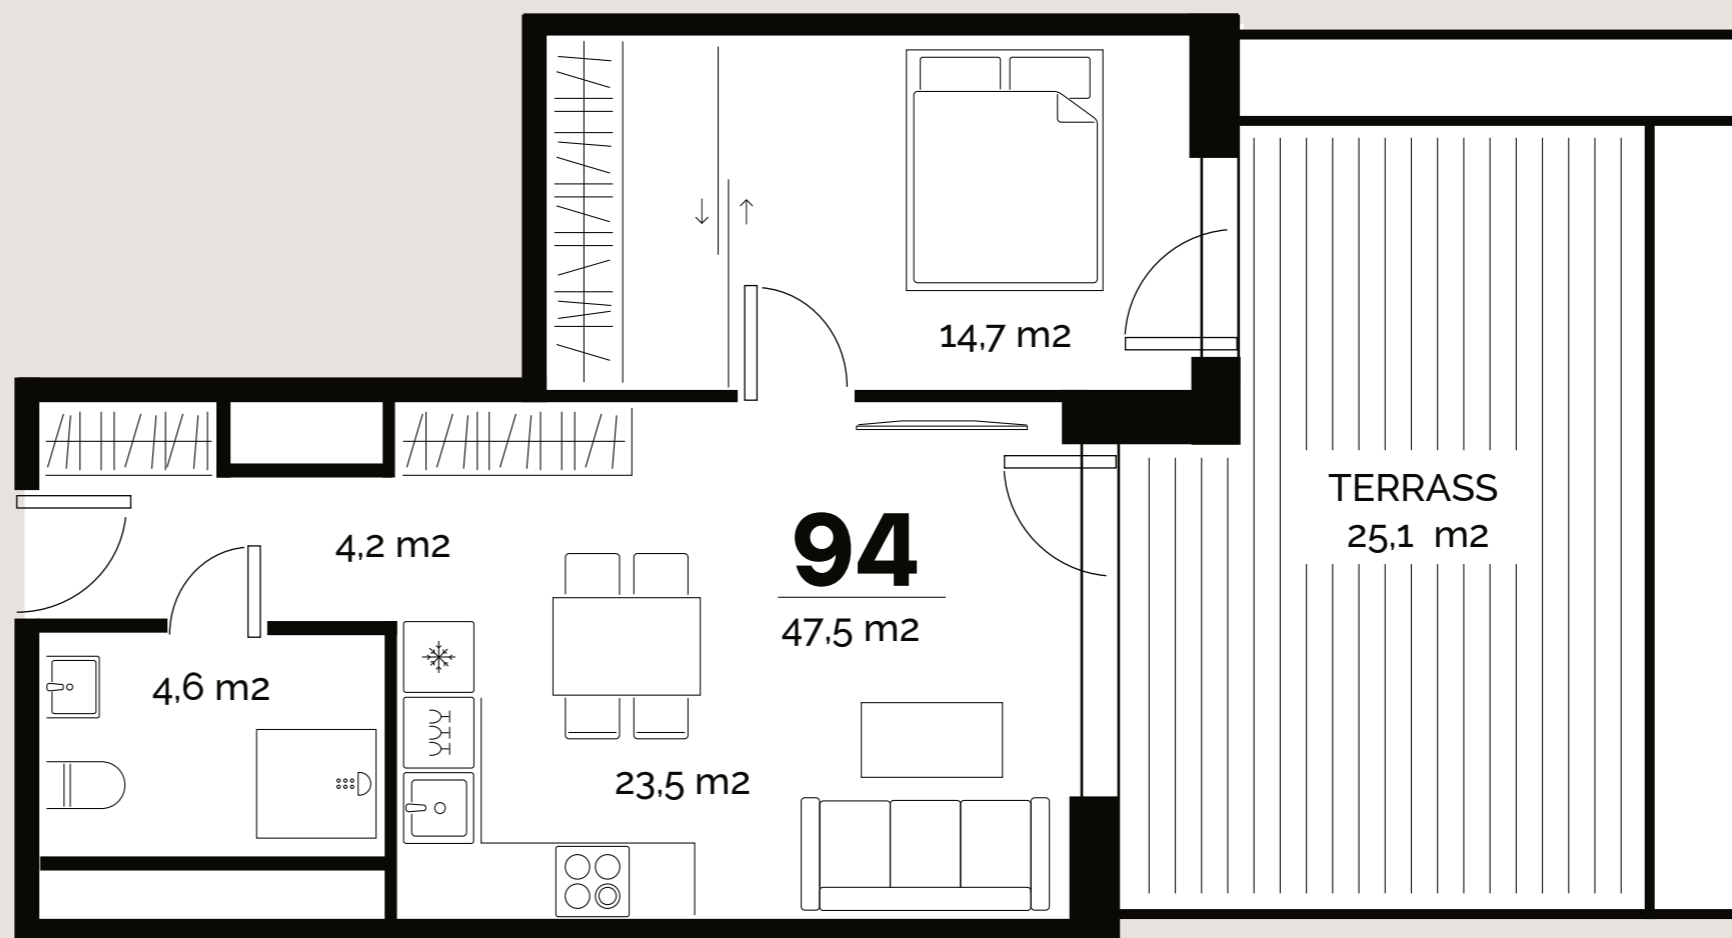

TÜRI
KVARTAL

Korter

94

Türi 9/3

TÜRI KVARTALI ÕUEALA

LUIE ASUM

PARKIMISKOHT: 118
PANIPAİK: 31

www.kawe.ee/tyrikvartal