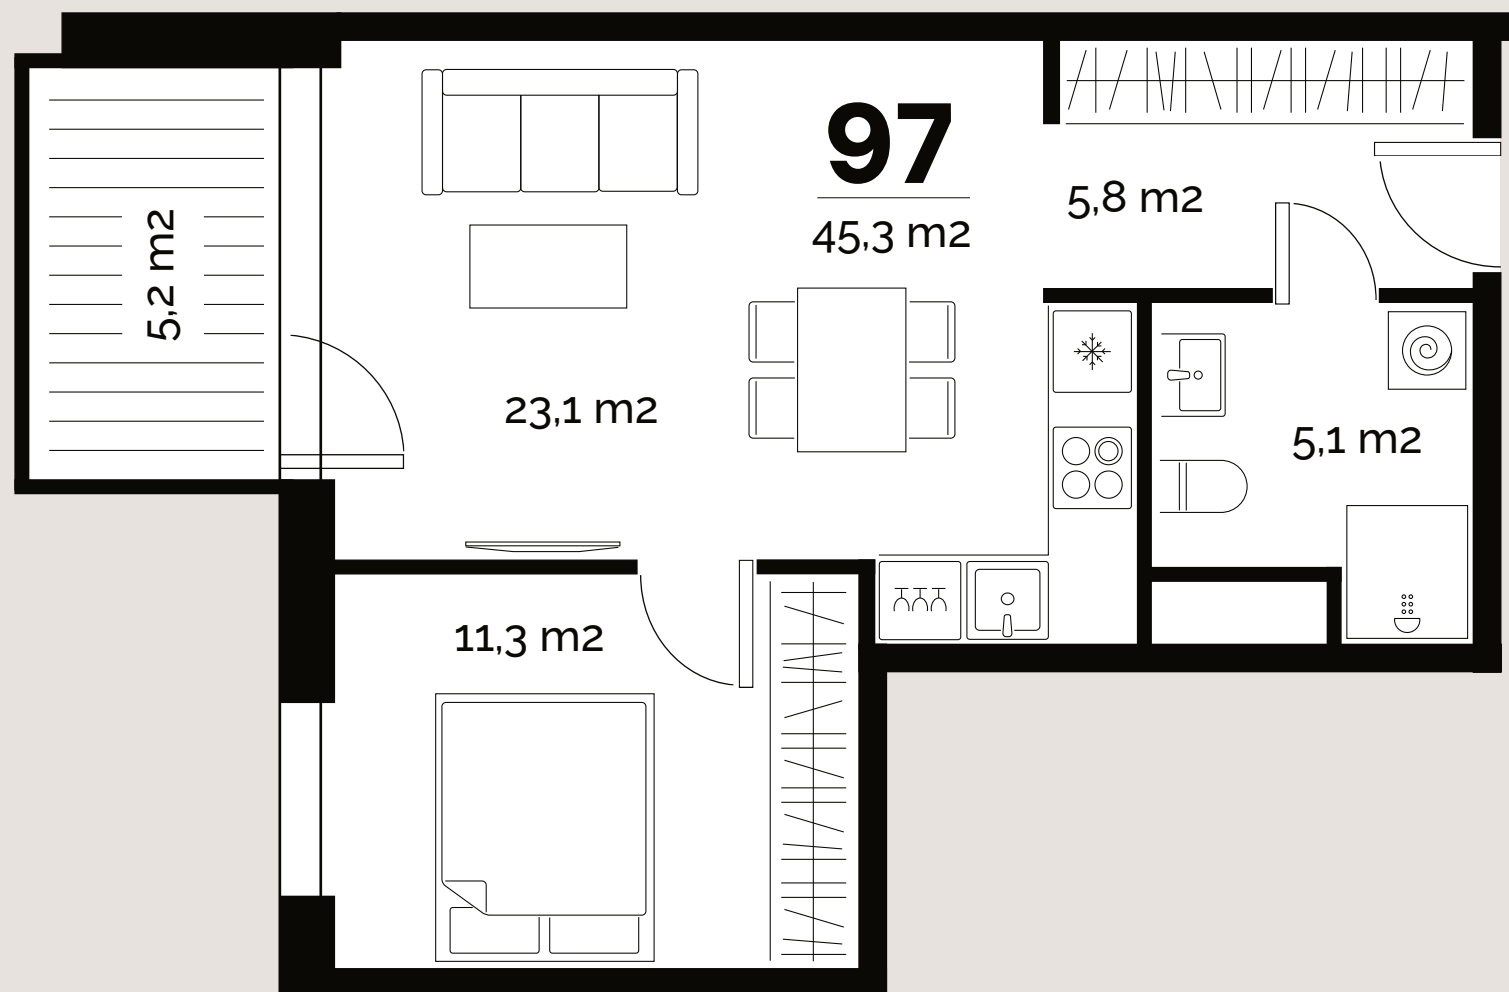

TÜRI
KVARTAL

PARKIMISKOHT: 152

Korter

97

Türi 9/3

TÜRI KVARTALI ÕUEALA

LUITE ASUM

www.kawe.ee/tyrikvartal