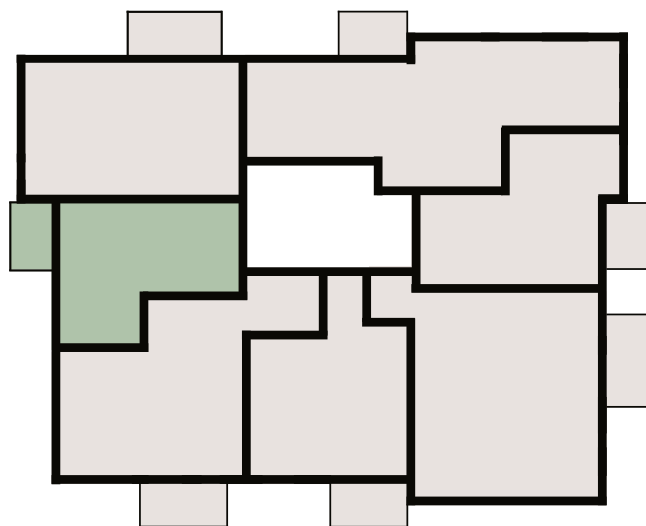

TÜRI
KVARTAL

PARKIMISKOHT: 152

Korter

97

Türi 9/3

TÜRI KVARTALI ÕUEALA

LUITE ASUM

www.kawe.ee/tyrikvartal