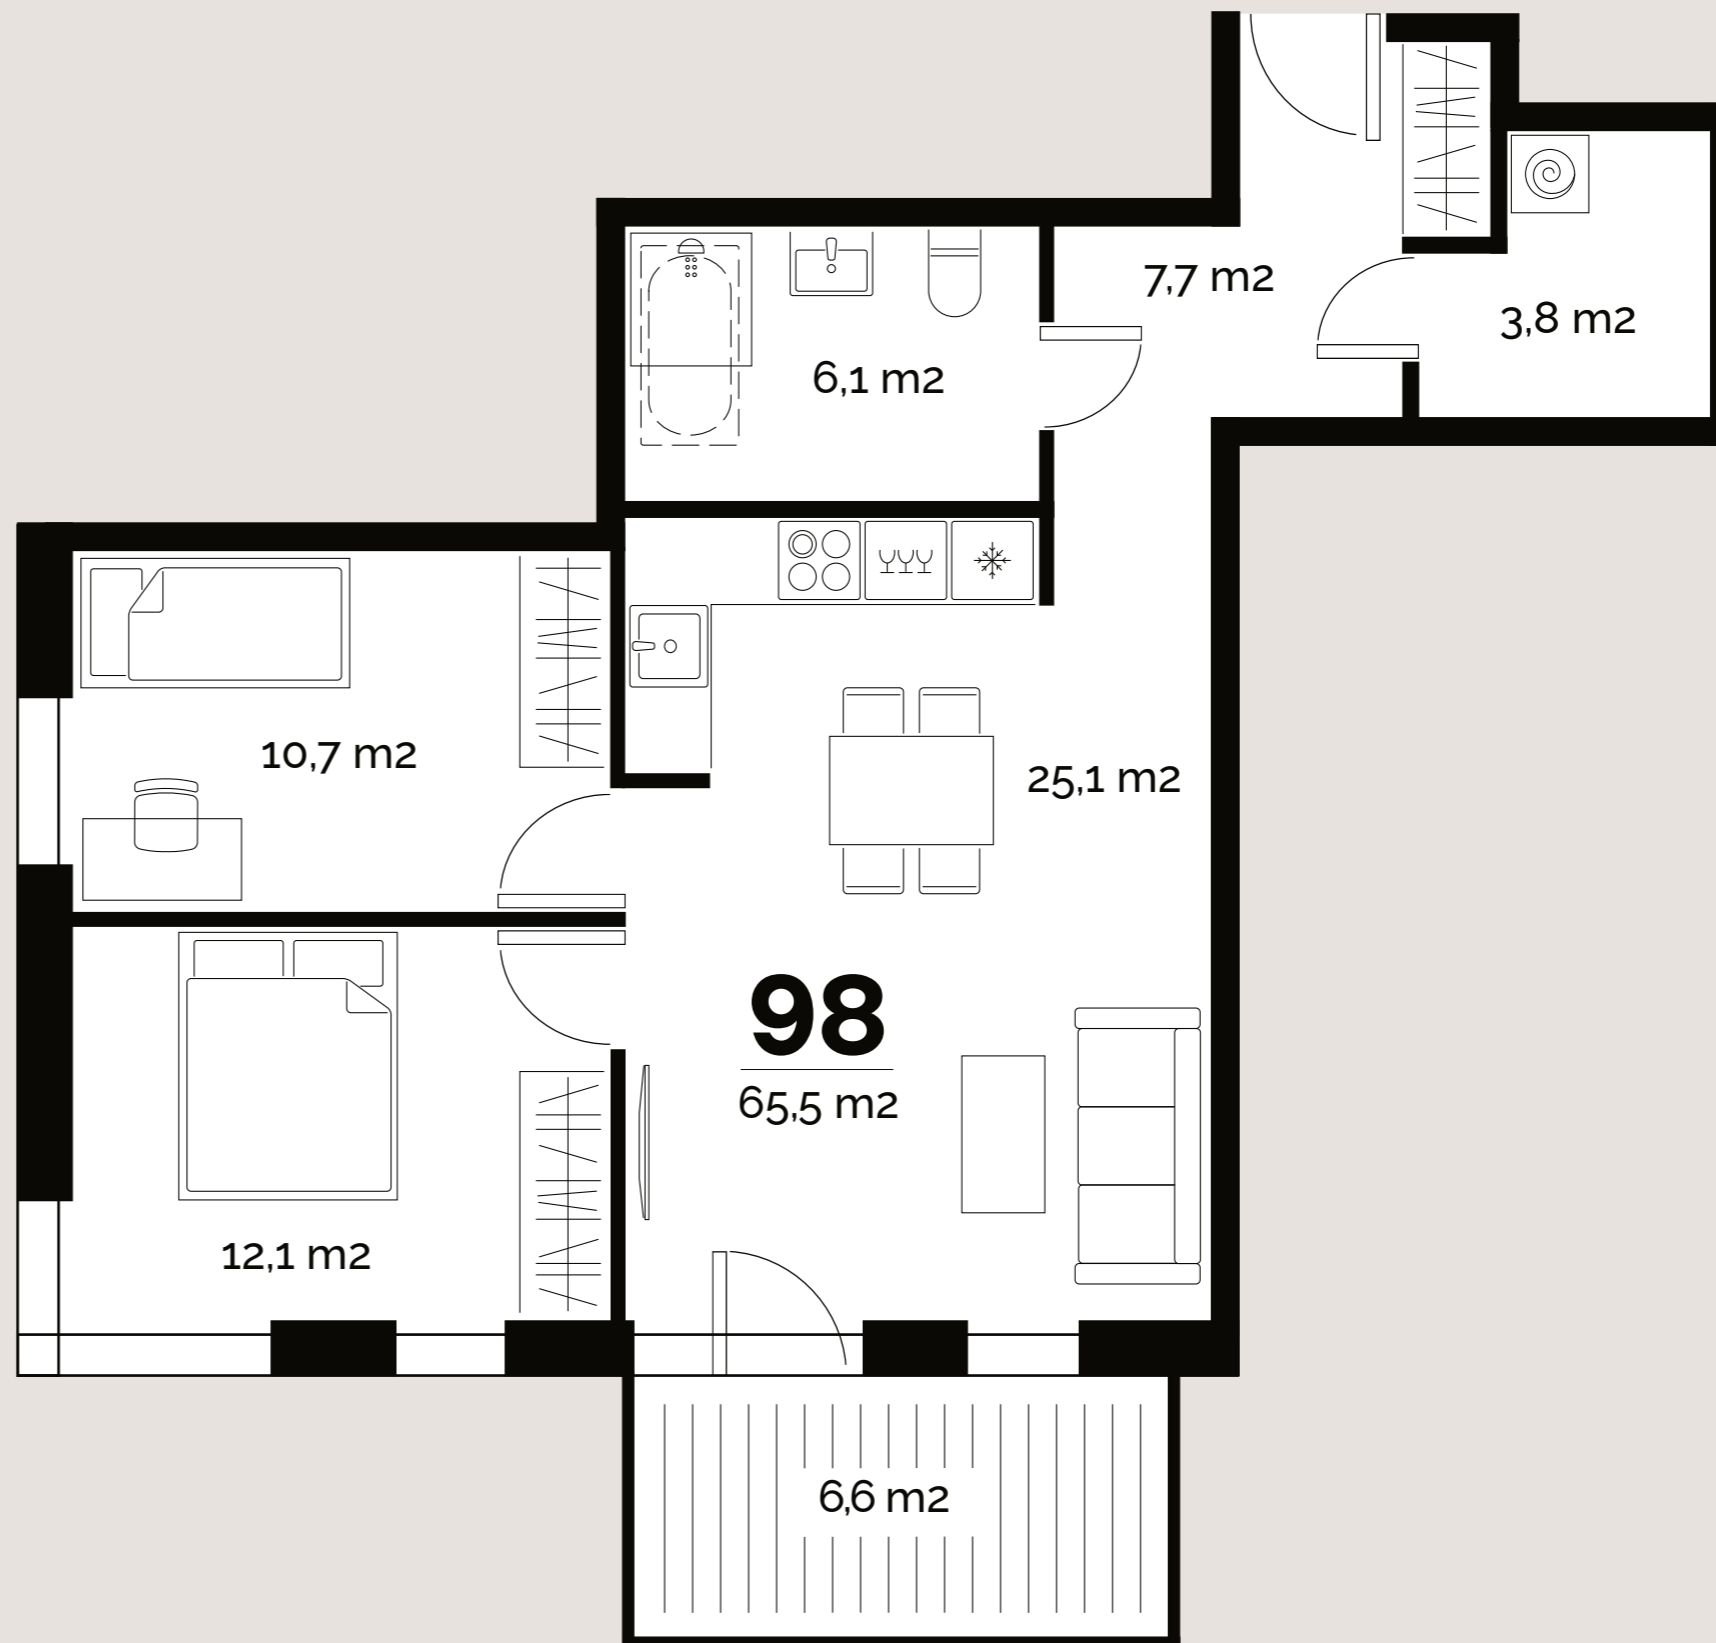

TÜRI
KVARTAL

Korter

98

Türi 9/3

TÜRI KVARTALI ÕUEALA

LUIE ASUM

PARKIMISKOHT: 92
PANIPAİK: 37

www.kawe.ee/tyrikvartal